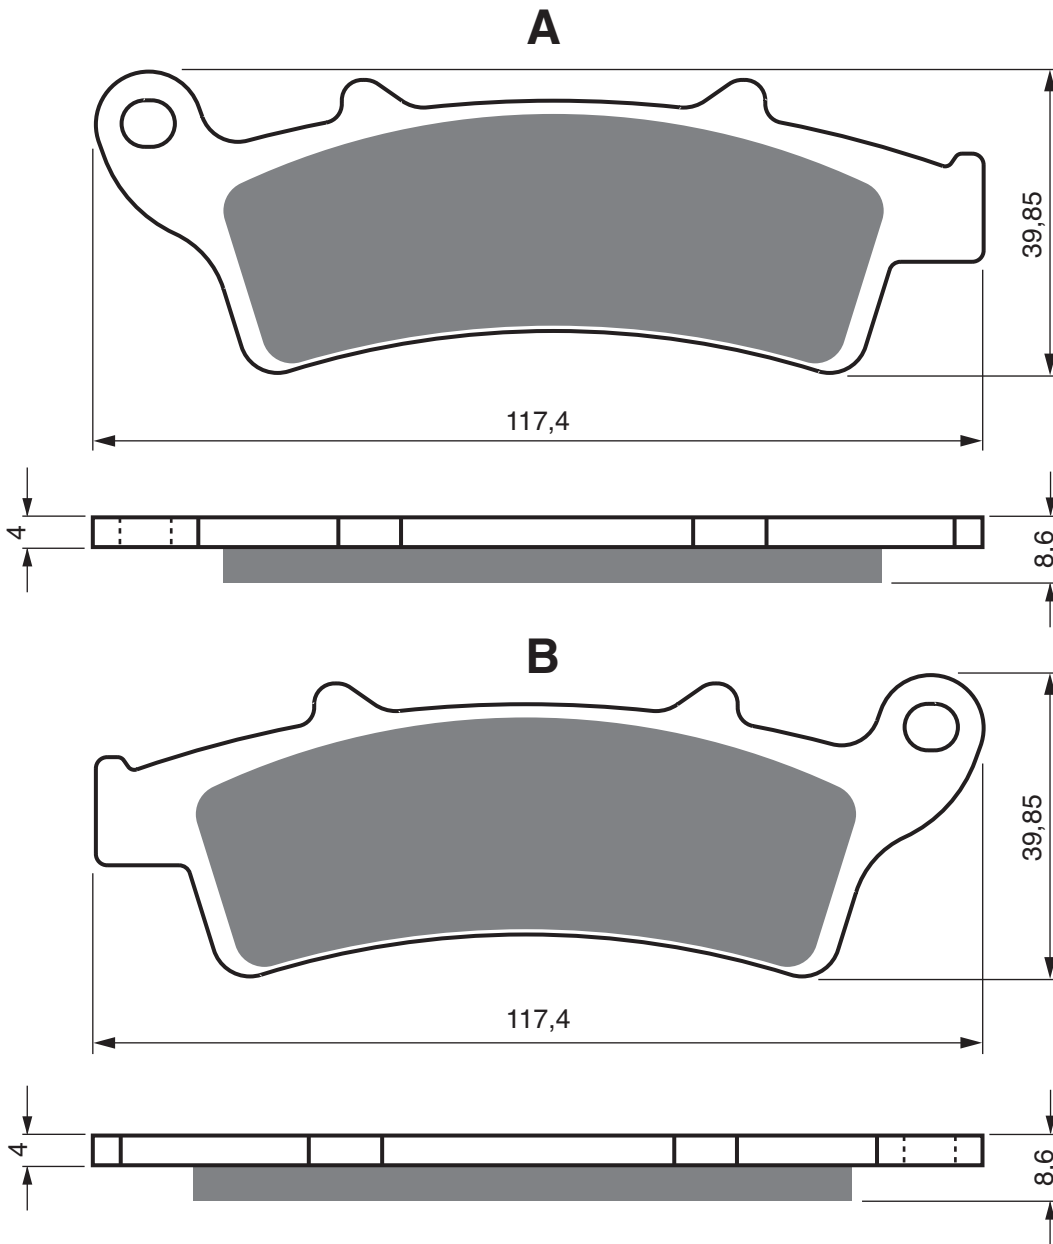

PART NUMBER

193

AD

S3

**S33
RACING**

APRILIA	Atlantic	125		2003	2008	FL
APRILIA	Atlantic	125		2010	2010	FL
APRILIA	Scarabeo	125	/150/250 GT	2004	2006	FL
APRILIA	Scarabeo	125	/200	2007	2009	FL
APRILIA	Atlantic	200		2003	2005	FL
APRILIA	Atlantic	250		2003	2005	FL
APRILIA	Atlantic	250	ie	2006	2008	FL
APRILIA	Scarabeo	250	ie	2007	2010	FL
APRILIA	Atlantic	300		2010	2011	FL
APRILIA	Atlantic Sprint	400		2005	2008	FL
APRILIA	Atlantic Sprint	500		2005	2008	FL
KYMCO	New Down-town	125	i	2015	2019	FL
KYMCO	K-XCT	125	i	2012	2015	FL
KYMCO	New X Town	125	i (ABS)	2016	2019	FL
KYMCO	People GTi	125		2010	2015	FL
KYMCO	People GTi	200		2010	2015	FL

KYMCO	Agility Max	300	i(ABS)	2015	2015	FL
KYMCO	K-XCT	300	i	2012	2015	FL
KYMCO	People GTi	300		2010	2015	FL
KYMCO	X Town	300	i	2017	2019	FL
MALAGUTI	Madison S	250		1999	2003	FL
MALAGUTI	Madison K	400		2002	2006	FL
PEUGEOT	Looxor	125		2003	2006	FL
PEUGEOT	Looxor	150		2003	2006	FL
PIAGGIO VESPA	Beverly	350	ie Sport Touring ABS (330 cc/4T)	2011	2015	FL
PIAGGIO VESPA	Beverly	350	ie Sport Touring (Non ABS/330 cc/4T)	2011	2015	FL
SCARABEO		125	ie	2010	2015	FL
SCARABEO		125	Net	2010	2011	FL
SCARABEO		200	ie	2010	2015	FL
SCARABEO		200	Net	2010	2011	FL
SCARABEO		300	S ie	2009	2012	FL

EQUIVALENTS OEM

119 481 00	81133603	8133761	8133815	8213648	45105 LGE5 305	666935