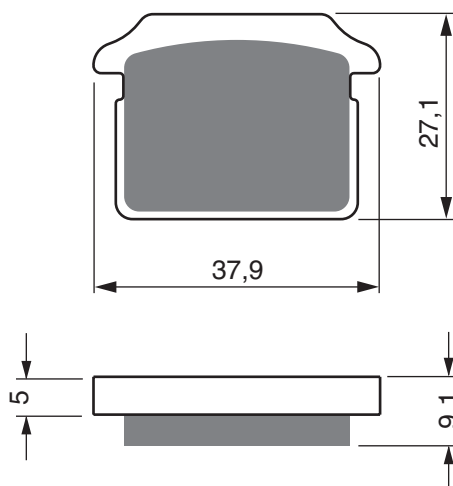

PART NUMBER

320

AD

K1

K5

S3

A

B