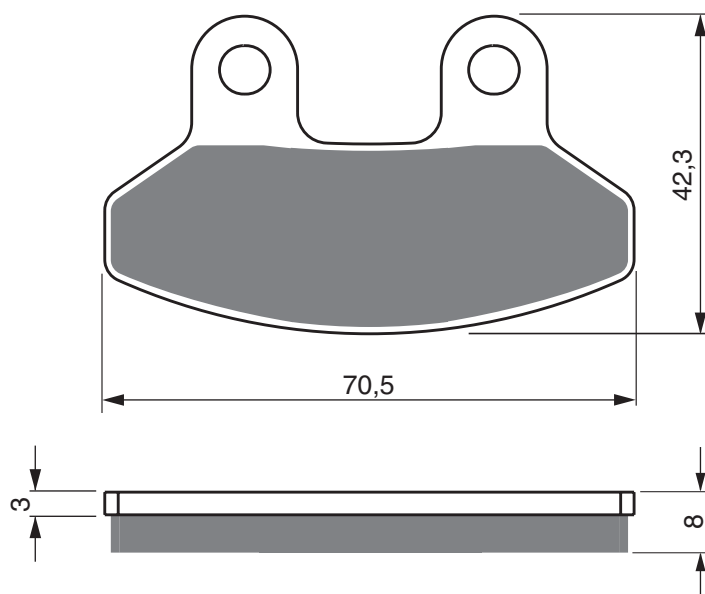

PART NUMBER

234

AD

S3

LAVERDA	Phoenix	125	/150/200	2001	2004	FL
SYM	RS	50		2004	2009	FL
SYM	Shark	50		1999	2003	FR
SYM	4VR	125	Shark	2001	2002	FL
SYM	Euro MX	125	(Rear Disc model) (HF12 W3-6 Euro 2)	2006	2009	FL
SYM	Euro MX	125	(Rear drum model) (HF12-W6 Euro 1)	2002	2007	FL
SYM	Joyride	125	/200	2001	2007	FL
SYM	Joyride	125	i	2007	2009	FL
SYM	Joyride Evo	125	i (Twin Headlamps)	2009	2015	FL
SYM	RS	125		2004	2006	FL
SYM	Shark	125		1999	2002	FL
SYM	SK	125		2003	2004	FL
SYM	VS	125		2006	2015	FL
SYM	Joyride	150		2001	2006	FL
SYM	RS	150		2006	2006	FL
SYM	Shark	150		1999	2002	FL
SYM	VS	150		2006	2015	FL
SYM	Joyride Evo	200	i	2009	2015	FL
SYM	Joyride	200	i	2007	2009	FL

EQUIVALENTS OEM

45105 HA3A 000

45105 H3A 900A

8900239

Disc Brake Pads