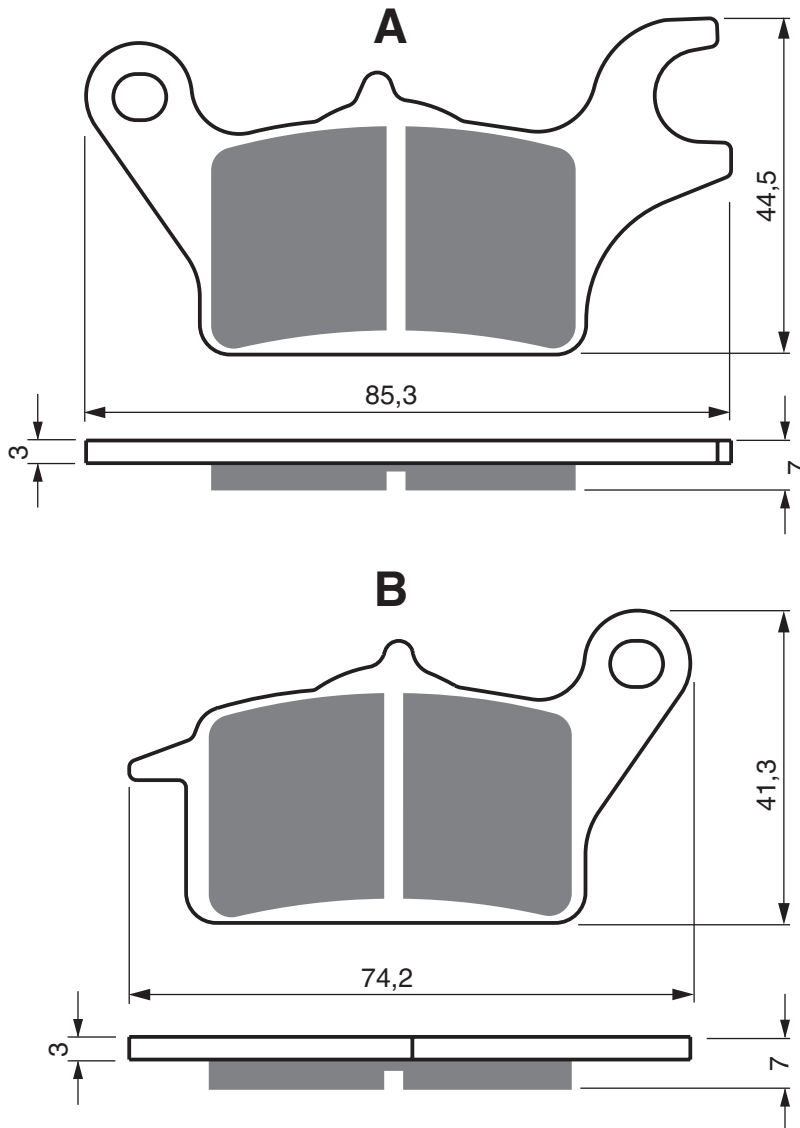

PART NUMBER

336

AD

S3

**S33
RACING**

KAWASAKI	Z	125	Auto G-Box (BR125 GGF/GHF)	2016	2019	FL
KAWASAKI	Z	125	PRO Manual G-Box (BR125 HGF/JHF)	2016	2019	FL
KAWASAKI	Z	125	PRO SE Manual G-Box (BR125 JJFS)	2018	2019	FL

EQUIVALENTS OEM

06455 KWW C51

430820134