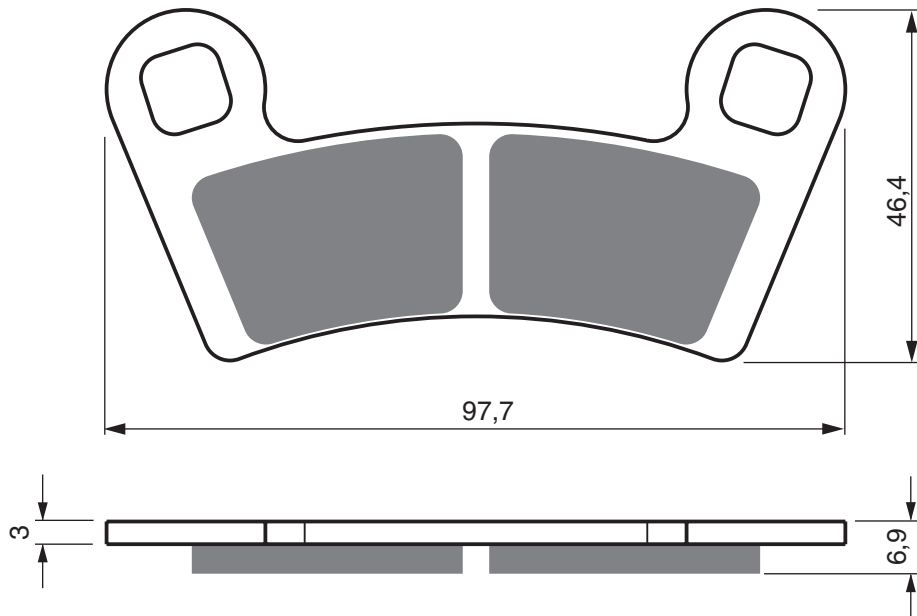

PART NUMBER

343

AD   **K5**   **S3**   **S33 RACING**

POLARIS		450	S Outlaw	2008	2008	FL
POLARIS		450	S Outlaw	2008	2008	FR
POLARIS	MXR	450	Outlaw	2009	2010	FL
POLARIS	MXR	450	Outlaw	2009	2010	FR
POLARIS		525	Outlaw IRS	2008	2011	FL
POLARIS		525	Outlaw IRS	2008	2011	FR
POLARIS		525	S Outlaw	2008	2010	FL
POLARIS		525	S Outlaw	2008	2010	FR
POLARIS	RZR	570	Ranger Efi	2012	2019	FL
POLARIS	RZR	570	Ranger Efi	2012	2019	FR
POLARIS	RZR	800	Ranger	2008	2014	FL
POLARIS	RZR	800	Ranger	2008	2014	FR
POLARIS	RZR	900	„50 Inch All Options“	2015	2019	RR
POLARIS	RZR	900	„60 Inch All Options“	2015	2019	RR
POLARIS		1 000	General 4 EPS (4 Seat)	2017	2019	RR
POLARIS		1 000	General EPS (2 Seat)	2016	2016	RR
POLARIS		1 000	General EPS (2 Seat)	2017	2019	RR

EQUIVALENTS OEM

1911197	2203318	2203930	1911085

Disc Brake Pads