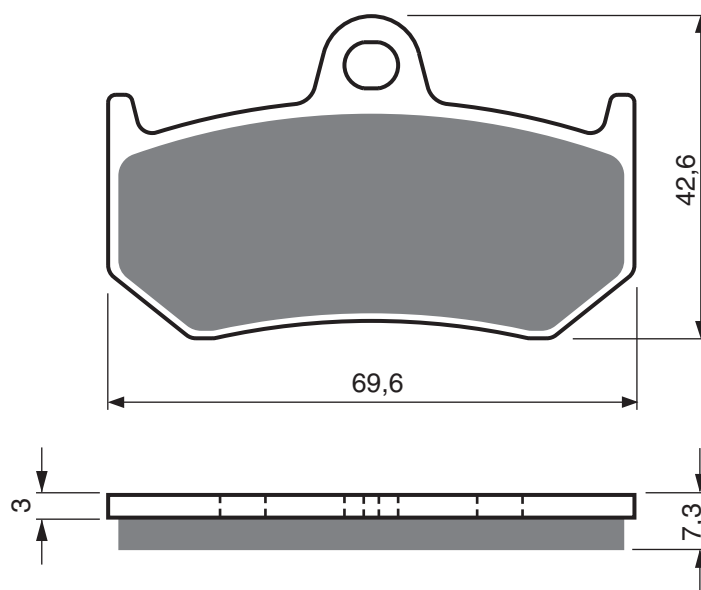

PART NUMBER

235

AD

S3

**S33
RACING**

Disc Brake Pads

MV AGUSTA		750	Brutale S F4	2003	2005	RR
MV AGUSTA	F4	750	SPR	2001	2004	RR
MV AGUSTA	F4	750	SPR Senna	2001	2003	RR
MV AGUSTA	F4S	750	(Mono Posto)	1999	2004	RR
MV AGUSTA	F4S	750	1+1 (Bi-Posto)	2001	2004	RR
MV AGUSTA		910	Brutale R (Brembo Calipers/4 pads)	2006	2008	RL
MV AGUSTA		910	Brutale S (Nissin Calipers)	2006	2008	RR
MV AGUSTA		920	Brutale	2011	2012	RR
MV AGUSTA		990	Brutale R	2010	2011	RR
MV AGUSTA		998	Frecce Tricolori	2010	2010	RR
MV AGUSTA	F4	998		2010	2014	RR
MV AGUSTA	F4	998	R	2012	2014	RR
MV AGUSTA	F4	998	RR	2010	2014	RR
MV AGUSTA	F4	998	RR Corsa Corta	2012	2012	RR
MV AGUSTA		1000	F4 R 312 1+1	2007	2008	RR

MV AGUSTA	F4	1000	Ago	2005	2005	RR
MV AGUSTA	F4	1000	R	2006	2007	RL
MV AGUSTA	F4	1000	R 312 (Brembo 2 Pad Caliper from VIN 008065)	2008	2009	RR
MV AGUSTA	F4	1000	R 312 (Brembo 4 piston caliper up to VIN 008064)	2007	2007	RL
MV AGUSTA	F4	1000	S (Mono Posto)	2004	2006	RR
MV AGUSTA	F4	1000	S 1+1 (Bi Posto)	2004	2006	RR
MV AGUSTA	F4	1000	Tamburini	2005	2005	RR
MV AGUSTA		1078	Brutale RR	2008	2009	RR
MV AGUSTA		1078	F4 RR 312	2009	2009	RR
MV AGUSTA	F4	1078	(Claudio Castiglioni)	2007	2008	RR
MV AGUSTA		1090	Brutale	2013	2015	RR
MV AGUSTA		1090	Brutale Corsa	2013	2015	RR
MV AGUSTA		1090	Brutale R	2012	2015	RR
MV AGUSTA		1090	Brutale RR	2010	2015	RR

EQUIVALENTS OEM

8000 82748