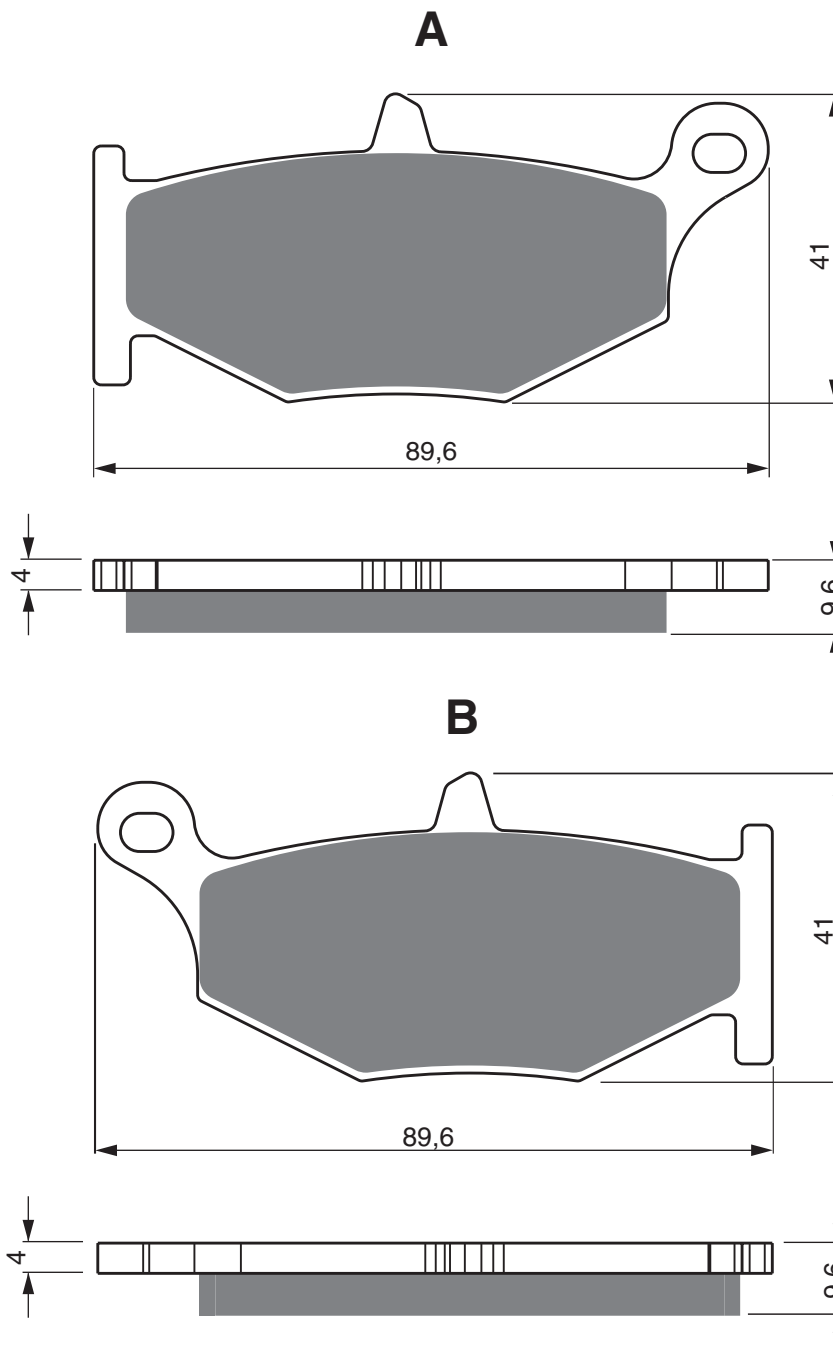

EQUIVALENTS OEM

06451 HPO A01 06452 HPO A01 06435 HP6 A01

Disc Brake Pads

PART NUMBER

241

AD

S3

**S33
RACING**