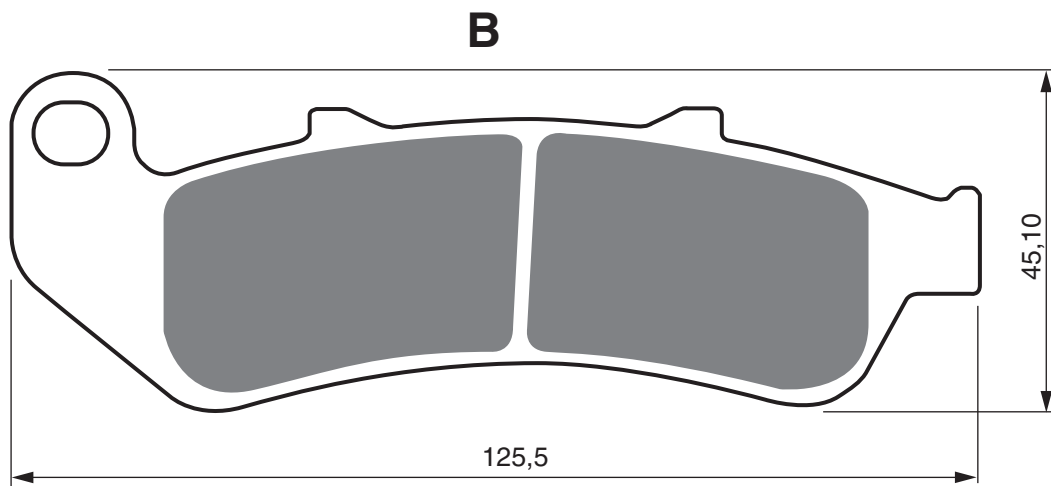

PART NUMBER

055

AD

S3

HONDA	CBR	1 000	FP/FR/FS/FT/FV/FW/FX	1993	1999	FL
HONDA	CBR	1 000	FP/FR/FS/FT/FV/FW/FX	1993	1999	FR
HONDA	CBR	1 000	FP/FR/FS/FT/FV/FW/FX	1993	1999	RL

EQUIVALENTS OEM

06455 MZ2 405	06455 MAJ G41	06435 MAJ G41	06435 MAT 006	06455 MZ2 405