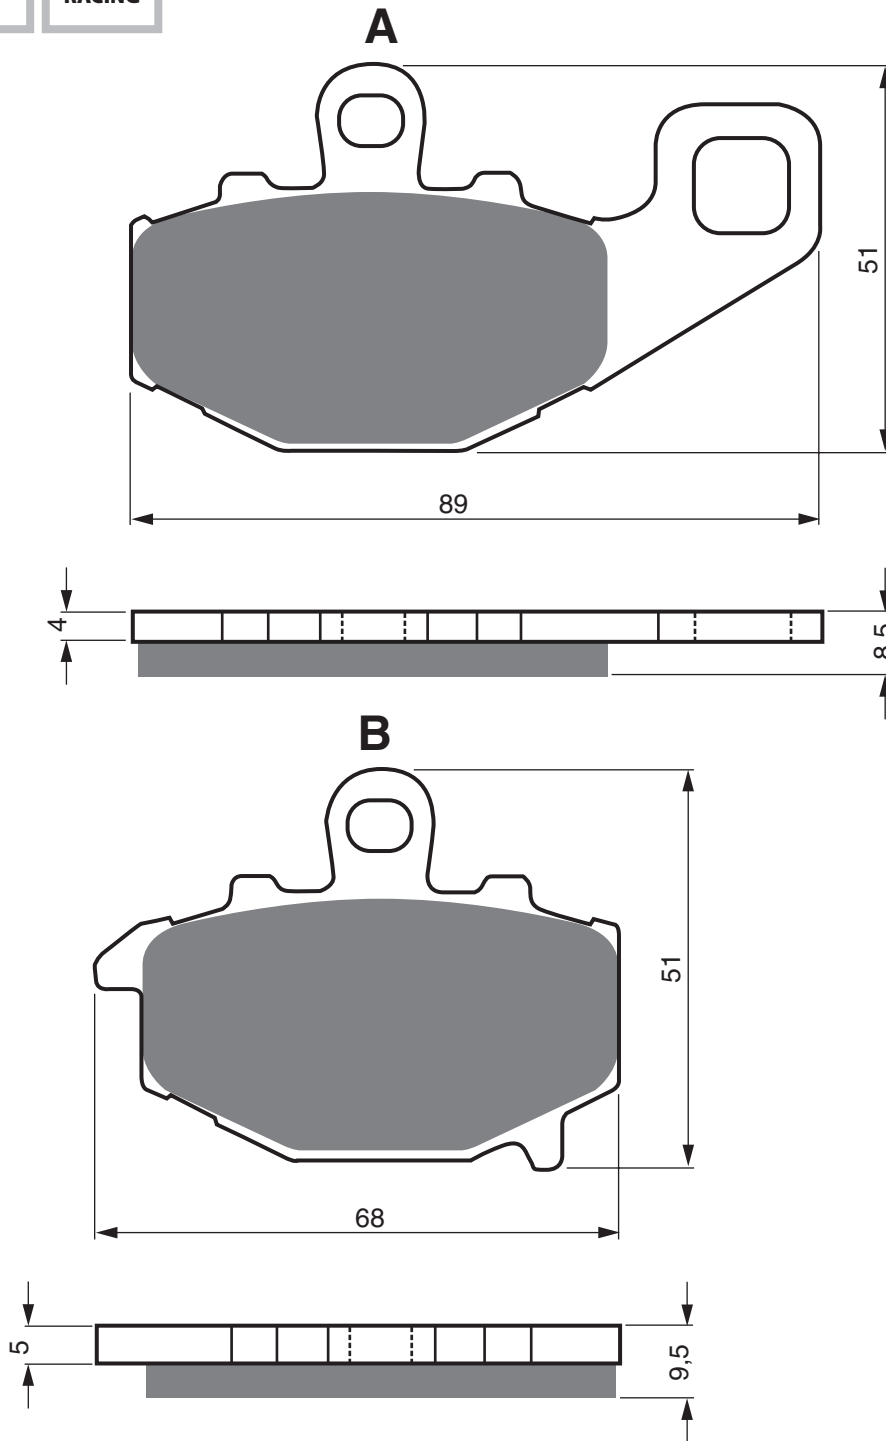

PART NUMBER

093

AD

S3

**S33
RACING**

CF MOTO		650	NK	2012	2015	RR
CF MOTO		650	TK	2013	2015	RR
CF MOTO		650	TR	2013	2014	RR
KAWASAKI	ZR	400	Zephyr (G2/G3/G4/G5)	1997	2001	RR
KAWASAKI	ZRX	400	(ZR 400 E4-E7)	1998	2001	RR
KAWASAKI	ZR	550	B4/B5/B6 Zephyr	1994	1999	RR
KAWASAKI	ZX-6R	600	(ZX 600 G1/G2)	1998	1999	RR
KAWASAKI	ZX-6R	600	(ZX 600 J1/J2)	2000	2001	RR
KAWASAKI	ZX-6R	600	(ZX 600 P7F/P8G/R9F/RAF/RBF/RCF/RDF/REF/RFF/RGF)	2007	2016	RR
KAWASAKI	ZX-6R	600	(ZX 600 R9F/RAF/RBF/RCF/RDF/REF/RFF/RGF) 599cc	2009	2016	RR
KAWASAKI	ZX-6R	600	(ZX600) F1/F2/F3	1995	1997	RR
KAWASAKI	ZX-6RR	600	(ZX 600 K1/M1/N1/N6F)	2003	2006	RR
KAWASAKI	ZZR	600	(ZX 600 E1-E13)	1993	2005	RR
KAWASAKI	ZZR	600	(ZX 600 E6F)	2006	2007	RR
KAWASAKI	ZX-6R	636	(ZX 636 A1P)	2002	2002	RR

KAWASAKI	ZX-6R	636	(ZX 636 B1/B2)	2003	2004	RR
KAWASAKI	ZX-6R	636	(ZX636 C1)	2005	2005	RR
KAWASAKI		650	(KLE CBF/CCF/CEF) Versys Non ABS	2012	2012	RR
KAWASAKI	ER-6F	650	(EX 650 A6F/A7F/A8F/C9F/CAF/CBF)	2006	2011	RR
KAWASAKI	ER-6F	650	(EX 650 B6F/B7F/B8F/D9F/DAF/DBF) ABS	2006	2011	RR
KAWASAKI	ER-6F	650	(EX 650 ECF/EDS/EEF/FFF/EGF) (Double pipe typeframe/Non ABS)	2012	2016	RR
KAWASAKI	ER-6F	650	(EX 650 FCF/FDS/FEF/FFF/FGF) Double pipe typerame/With ABS)	2012	2016	RR
KAWASAKI	ER-6N	650	(ER 650 B6F/B7F/B8F/D9F)	2006	2010	RR
KAWASAKI	ER-6N	650	(EX 650 A6F/A6F/A8F/C9F/CAF/CBF)	2006	2011	RR
KAWASAKI	ER-6N	650	(EX 650 ECF/EDF/EEF/FFF/EGF) (Non ABS)	2012	2016	RR
KAWASAKI	ER-6N	650	(FCF/FDF/FEF/FFF) ABS	2012	2016	RR