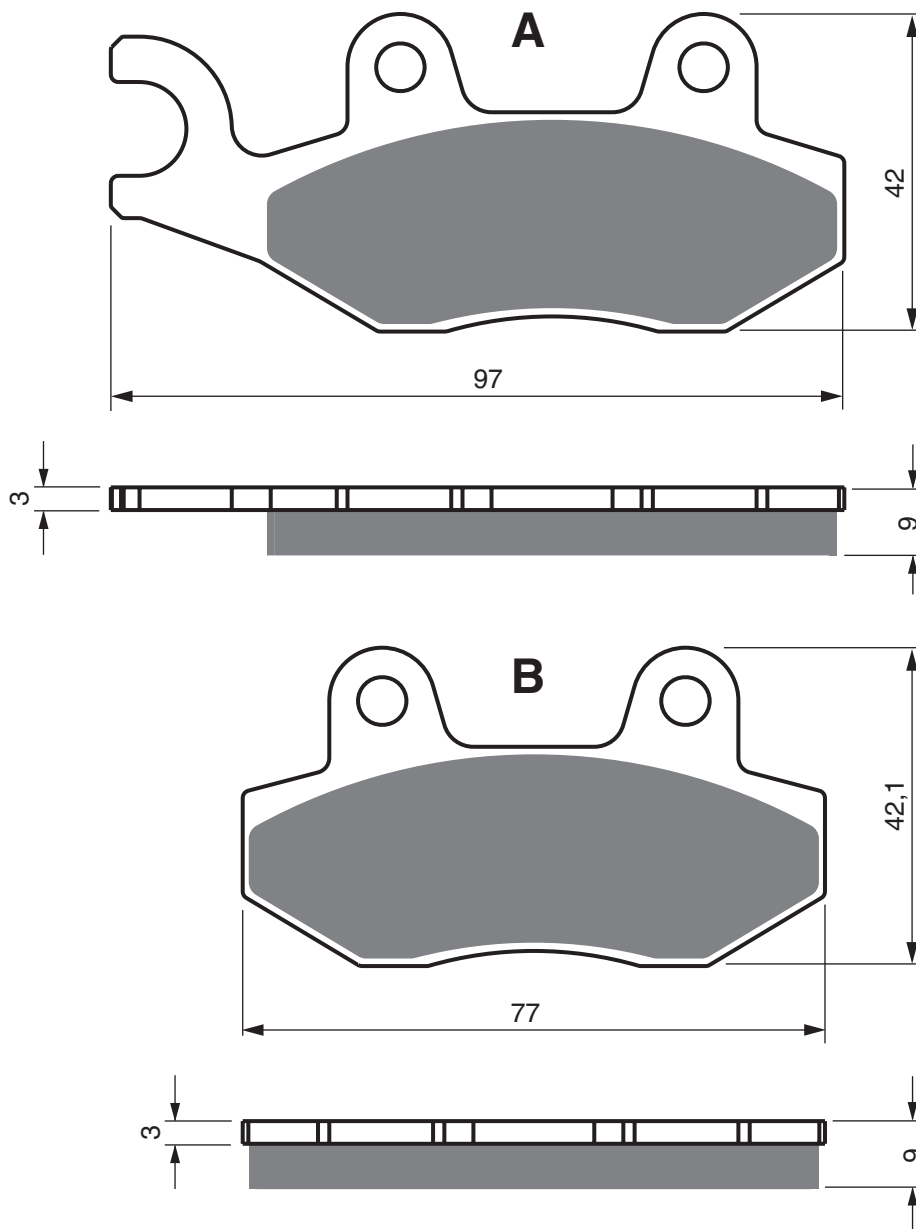

PART NUMBER

334

AD

S3

S33
RACING

AEON		125	Elite (4T)	2012	2013	FL
AEON		125	MY			FL
AEON		125	OZ (4T)	2013	2013	FL
AEON		125	Urban (4T)	2013	2013	FL
AEON	Urban	125	(Scooter)	2011	2011	FL
AEON		150	OZ (4T)	2013	2013	FL
AEON	Elite	200	i (Scooter)	2011	2011	FL
AEON		350	i Elite (4T)	2012	2013	FL
AEON		350	i Urban (4T)	2013	2013	FL
AEON	Urban	350	i (Scooter)	2011	2011	FL
ASPES		50	Vega Hybrid	2010	2014	FL

BENELLI	X		125 / 150	2012	2014	FL
BENELLI		125	Caffe Nero	2011	2016	FL
BENELLI		125	Caffe Nero	2011	2016	RR
BENELLI		125	Hobby 151 (4T)	2013	2013	FL
BENELLI		125	Hobby 151 (4T)	2013	2013	RR
BENELLI		125	Macis	2010	2016	FL
BENELLI		125	Macis	2010	2016	RR
BENELLI	X	125		2012	2013	FL
BENELLI		150	Caffe Nero	2011	2016	FL
BENELLI		150	Caffe Nero	2011	2016	RR
BENELLI		150	Macis	2010	2016	FL

Disc Brake Pads