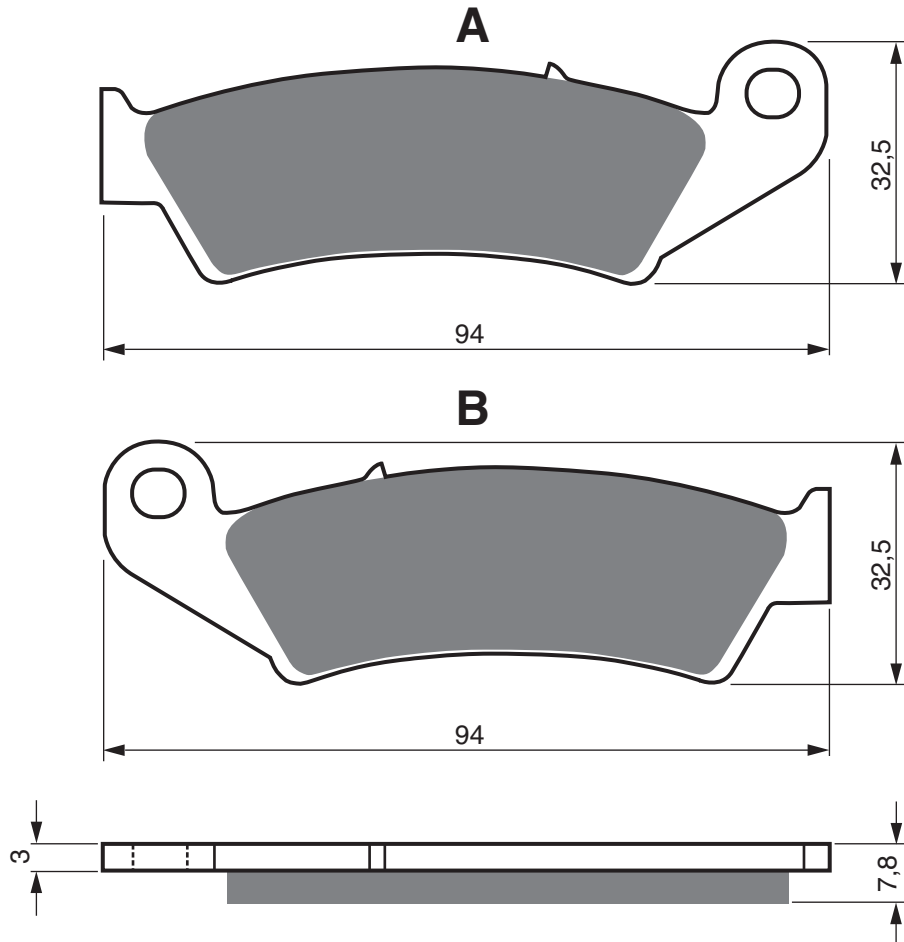

Disc Brake Pads

PART NUMBER

004

AD	K1	K5	K5-LX	S3
-----------	-----------	-----------	--------------	-----------

HONDA	CRM	50	RN/ RP/ RR/ RT	1993	1996	FL
HONDA	CRM	75	RK/ RL/ RM/ RP/ RR	1989	1994	FL
HONDA	CR	125	RH/ RJ/ RK/ RL/ RM/ RL/ RM/ RN/ RP/ RR	1987	1994	FL
HONDA	AX-1	250	(NX 250 J/ K/ R/ R3)	1989	1994	FL
HONDA	CR	250	RH/ RJ/ RK/ RL/ RM/ RN/ RP/ RR	1987	1994	FL
HONDA	CRM	250	R (RK) MK1/ MD24 (100001-1008385)	1989	1990	FL
HONDA	CRM	250	R (RM) MK2/ MD24 (1200001-1211634)	1991	1992	FL
HONDA	CRM	250	R (RP- RP-11) MK2/ 2 MD24 (1300001-)	1993	1993	FL
HONDA	NX	250	J/ K/ L/ ZL/ M/ P/ 2P	1988	1993	FL