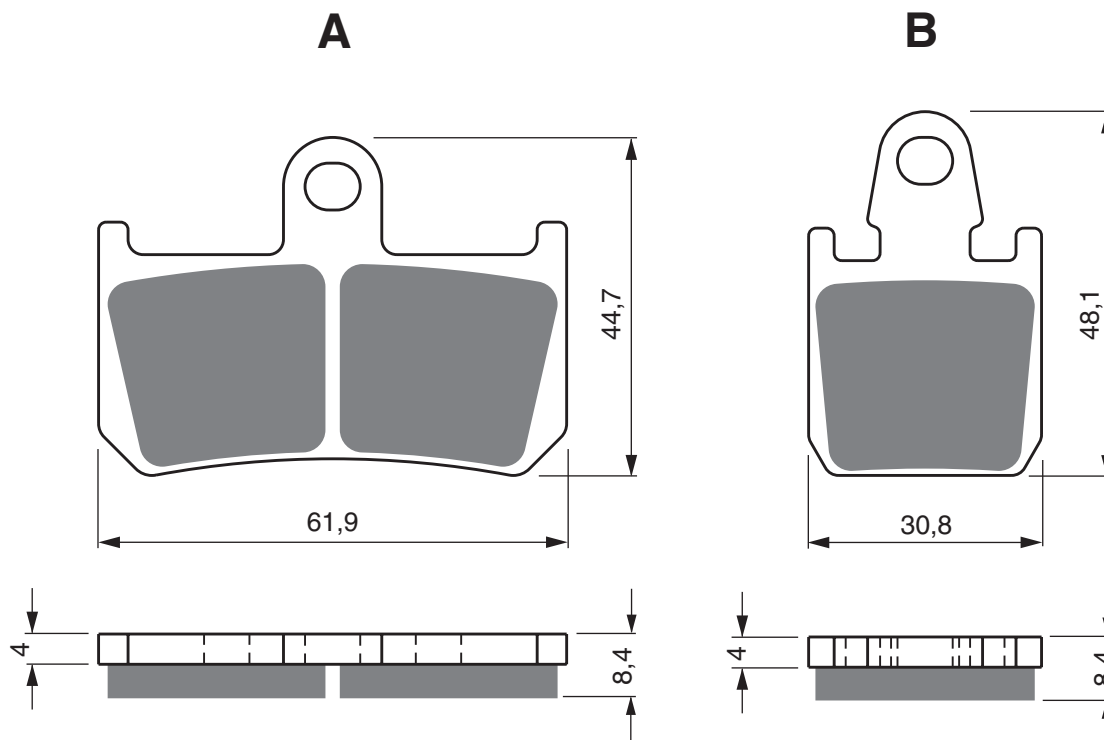

PART NUMBER

246

AD

S3

**S33
RACING**

GP5

GP6

GP7

1 set = 2 pcs small
2 pcs large

YAMAHA	YZF	1 000	R1 (6 piston radial caliper)	2007	2014	FL
YAMAHA	YZF	1 000	R1 (6 piston radial caliper)	2007	2014	FR
YAMAHA	YZF	1 000	R1 (Rad.cal.) (4-) ABS	2012	2014	FL
YAMAHA	YZF	1 000	R1 (Rad.cal.) (4-) ABS	2012	2014	FR
YAMAHA	MT-01	1 670	(6 piston radial caliper)	2007	2010	FL
YAMAHA	MT-01	1 670	(6 piston radial caliper)	2007	2010	FR
YAMAHA	MT-01	1 670	S (5YUR)	2009	2009	FL
YAMAHA	MT-01	1 670	S (5YUR)	2009	2009	FR
YAMAHA	XV	1 700	V-Max	2009	2017	FL
YAMAHA	XV	1 700	V-Max	2009	2017	FR

EQUIVALENTS OEM

4C8 W0045 00

107 A225 40