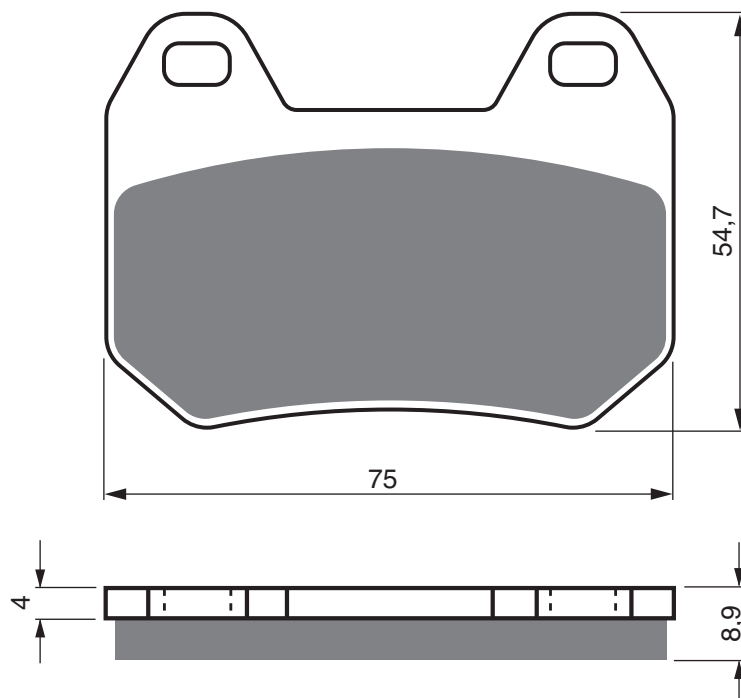

PART NUMBER

195

AD

S3

**S33
RACING**

BMW	K	1 200	LT (All Models)	1997	2009	RR
BMW	R	1 200	CL	2002	2004	RR

EQUIVALENTS OEM

34 21 7 671 246	34 21 7 657 492	34 21 7 680 374	34 21 7 680 375	34 21 2 333 337

Disc Brake Pads