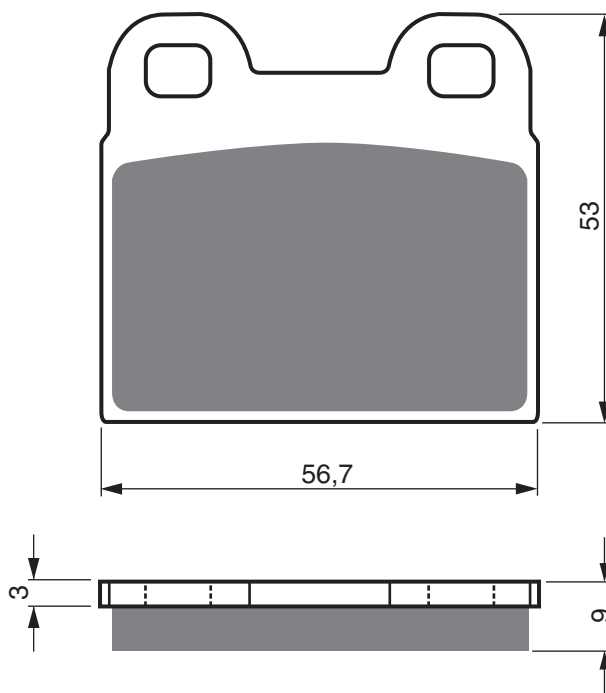

PART NUMBER

166

AD

S3

BMW	R45	450	/ 45N	1978	1985	FL
BMW	R45	450	/ 45N	1978	1985	FR
BMW	R45	450	T	1980	1985	FL
BMW	R45	450	T	1980	1985	FR
BMW	R65	650	LS	1981	1985	FL
BMW	R65	650	LS	1981	1985	FR
BMW	R65	650	T	1980	1985	FL
BMW	R65	650	T	1980	1985	FR

EQUIVALENTS OEM

34 71 2 301 359

34 11 1 238 083