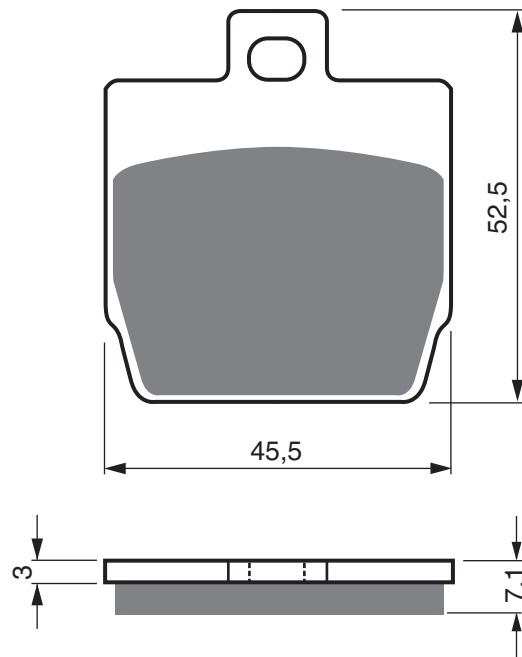

EQUIVALENTS OEM

43082 1007	43082 1008	43082 1021	43082 1022	43082 1025	43082 1026
------------	------------	------------	------------	------------	------------

Disc Brake Pads

PART NUMBER

128

AD

S3

MBK	EW	50	Stunt	2000	2006	FL
MBK	EW	50	Stunt Naked	2005	2010	FL
MBK	YQ	50	Nitro	1997	2010	RR
MBK	YQ	50	Nitro Naked	2006	2010	RR
YAMAHA		50	Aerox 4 (NS F)	2014	2018	RR
YAMAHA	EW	50	Slider	2000	2005	FL
YAMAHA	NS	50	Aerox (2T)	2013	2016	RR
YAMAHA	NS	50	N Aerox Naked (2T)	2013	2016	RR
YAMAHA	YQ	50	Aerox R / Aerox	1997	2016	RL