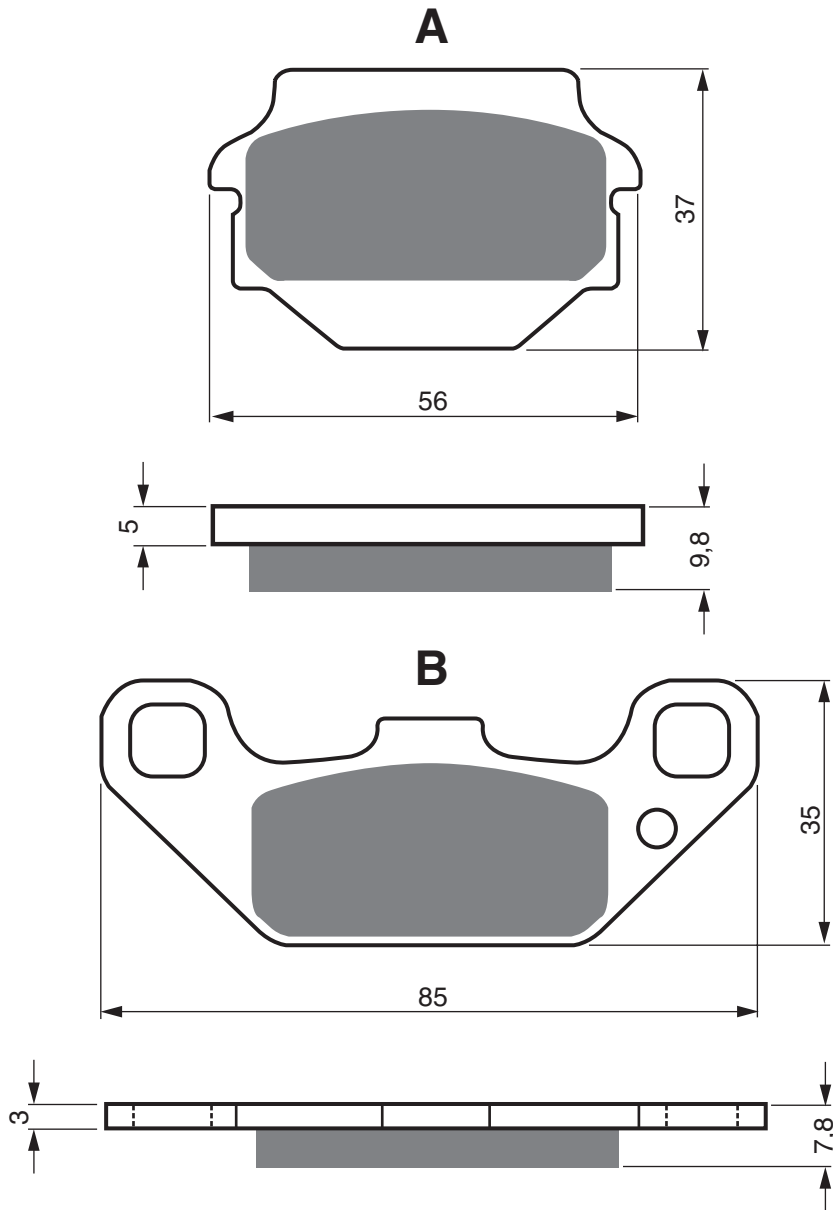

PART NUMBER

091

AD

S3

KAWASAKI	KFX	250	A1/A2 Tecate 4	1987	1988	FL
KAWASAKI	KFX	250	A1/A2 Tecate 4	1987	1988	FR
KAWASAKI	KSF	250	A1-A18	1987	2004	FL
KAWASAKI	KSF	250	A1-A18	1987	2004	FR
KAWASAKI	KEF	300	B1/B2 Lakota Sport	2001	2002	FL
SUZUKI	LT	250	RH/RJ/RK/RL	1987	1990	FL
SUZUKI	LT	250	RH/RJ/RK/RL	1987	1990	FR
SUZUKI	LT	500	RL	1990	1990	FL
SUZUKI	LT	500	RL	1990	1990	FR

EQUIVALENTS OEM

43082 1067

59100 43810

59300 03840