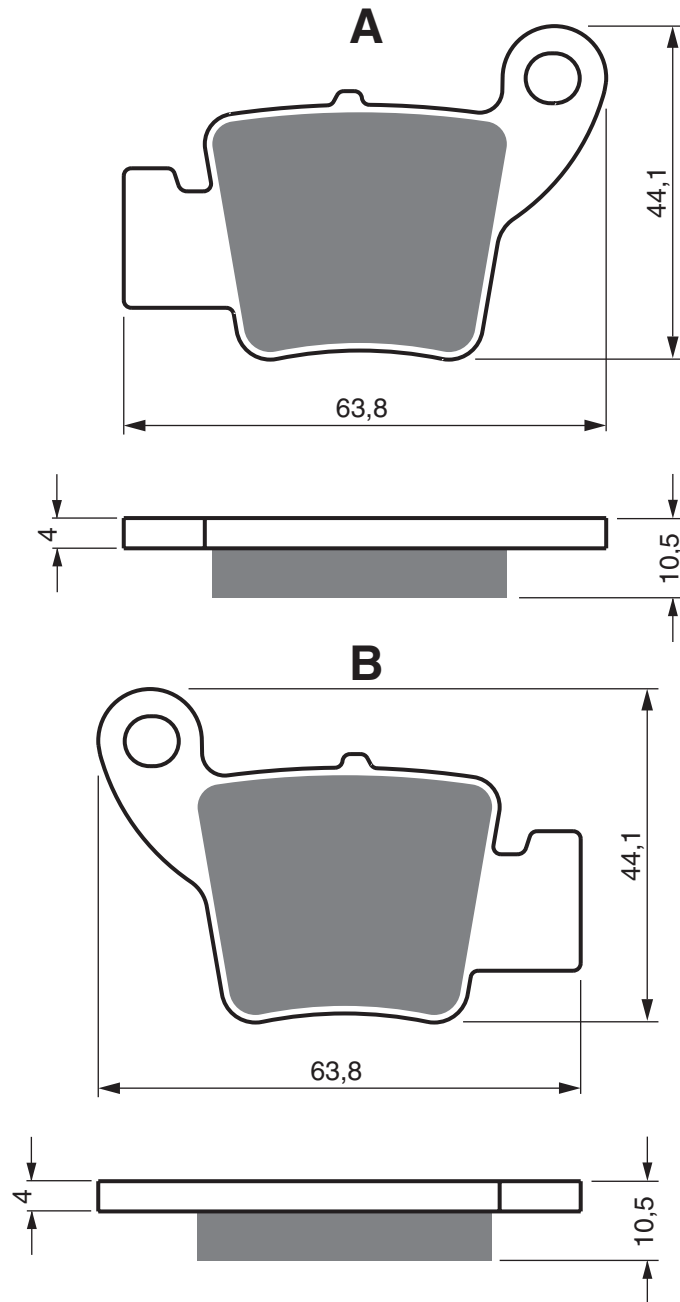

PART NUMBER

364

AD

K1

K5

S3

**S33
RACING**

AJP	PR3	125	Enduro	2013	2015	RR
AJP	PR3	125	Enduro Pro	2013	2015	RR
AJP	PR3	125	Supermoto	2013	2015	RR
AJP	PR3	125	Trail	2013	2015	RR
AJP	PR4	125	Enduro	2013	2015	RR
AJP	PR4	125	Enduro Pro	2013	2015	RR
AJP	PR4	125	Supermoto	2013	2015	RR
AJP	PR4	125	Trail	2013	2015	RR
AJP	PR3	200	Enduro	2012	2014	RR
AJP	PR3	200	Enduro Pro	2012	2014	RR
AJP	PR3	200	M/X Pro	2012	2014	RR

AJP	PR3	200	Supermoto	2012	2014	RR
AJP	PR4	200	Enduro	2012	2014	RR
AJP	PR4	200	Enduro Pro	2012	2014	RR
AJP	PR4	200	Extreme	2012	2014	RR
AJP	PR4	200	Supermoto	2012	2014	RR
AJP	PR3	240	MX Pro	2013	2015	RR
AJP	PR4	240	Extreme	2013	2015	RR
AJP	PR5	250	Enduro	2010	2015	RR
AJP	PR5	250	Extreme	2012	2015	RR
AJP	PR5	250	Supermoto	2010	2015	RR

EQUIVALENTS OEM

00TRA01A0058

Disc Brake Pads