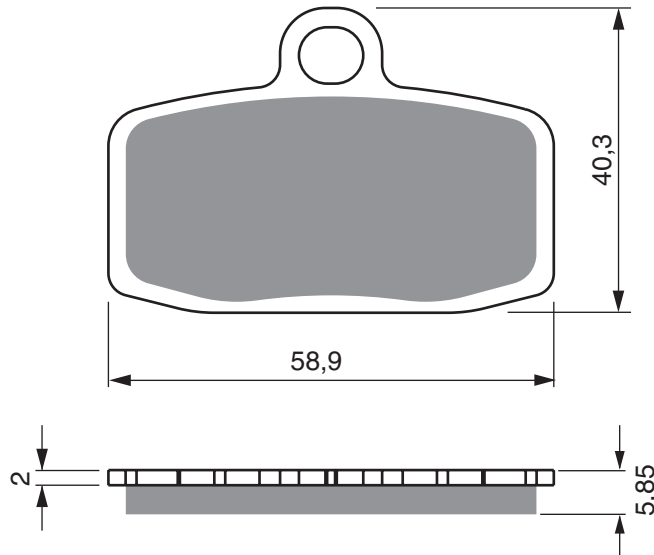

EQUIVALENTS OEM

470 13 030 000	BT 6000063012	4252
----------------	---------------	------

PART NUMBER

308

AD

K5

S3

**S33
RACING**