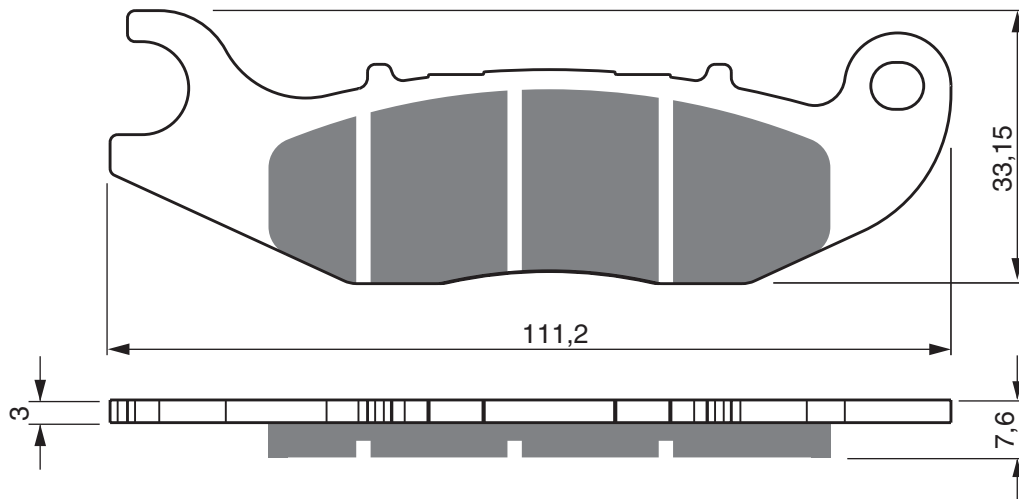

278

- AD
- S3
- GP5
- GP6
- GP7

A

B

AJP	PR3	125	Enduro	2013	2015	FL
AJP	PR3	125	Enduro Pro	2013	2015	FL
AJP	PR3	125	Supermoto	2013	2015	FL
AJP	PR3	125	Trail	2013	2015	FL
AJP	PR4	125	Enduro	2013	2015	FL
AJP	PR4	125	Enduro Pro	2013	2015	FL
AJP	PR4	125	Supermoto	2013	2015	FL
AJP	PR4	125	Trail	2013	2015	FL
AJP	PR3	240	MX Pro	2013	2015	FL
AJP	PR4	240	Extreme	2013	2015	FL
AJP	PR5	250	Enduro	2010	2015	FL
AJP	PR5	250	Extreme	2012	2015	FL
AJP	PR5	250	Supermoto	2010	2015	FL
DERBI		125	Cross City	2009	2014	FL
DERBI		125	Mulhacen (4T) From Ref. No. 7N001791 (Spoke Wheel / Single Pad Fixing)	2007	2011	FL
DERBI		125	Terra Adventure	2007	2014	FL
DERBI		125	Terra Euro (Single Pad Fixing)	2007	2011	FL
FANTIC	TR	125	CR (2T) Cross Competizione	2013	2013	FL
FANTIC	TZ	125	CS (2T) Caballero Cross	2011	2012	FL
FANTIC	TZ	125	ES (125 ES / 2T) Regularita Scuderia	2011	2012	FL
FANTIC	TZ	170	E Regularita (125 E / 4T)	2011	2015	FL
FANTIC	TZ	170	ER Caballero Regularita Competizione (125 ER / 4T)	2011	2015	FL
FANTIC	TZ	170	SM Motard (125 SM / 4T)	2012	2015	FL
FANTIC	TX	180	E Regularita (49cc/2T)	2011	2015	FL
FANTIC	TX	180	ER Regularita Copetizione (49cc/2T)	2012	2015	FL