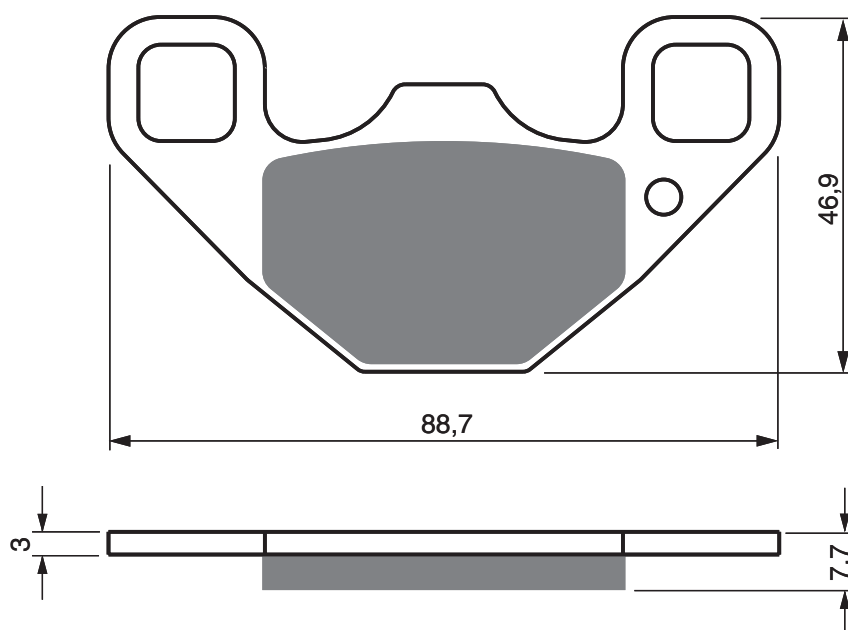

430820134

PART NUMBER

337

AD

K1

K5

S3

S33
RACING