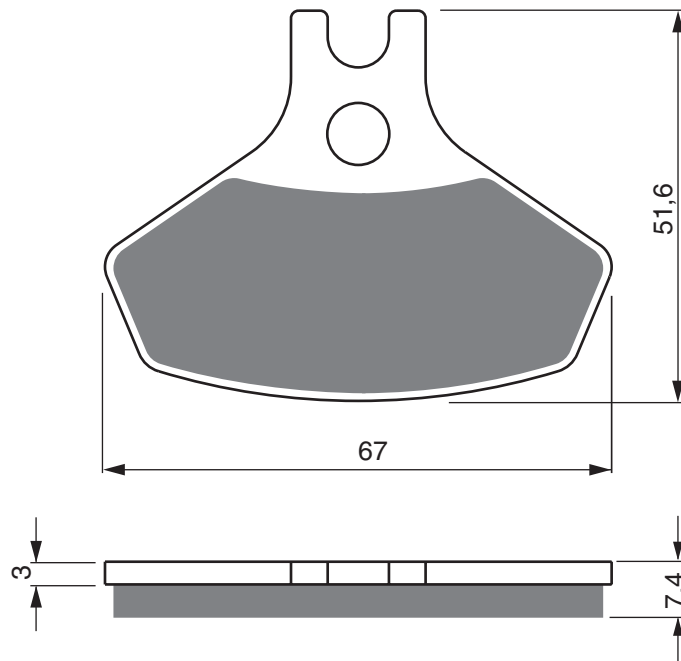

PART NUMBER

291

AD

K1

K5

S3

S33
RACING

CAN-AM	DS	450	(2x4/EFI)	2008	2015	FL
CAN-AM	DS	450	(2x4/EFI)	2008	2015	FR
CAN-AM	DS	450	X (2x4/EFI)	2008	2009	FL
CAN-AM	DS	450	X (2x4/EFI)	2008	2009	FR
CAN-AM	DS	450	XXC/XXM	2010	2015	FL
CAN-AM	DS	450	XXC/XXM	2010	2015	FR

EQUIVALENTS OEM

705600402

Z 150 9260