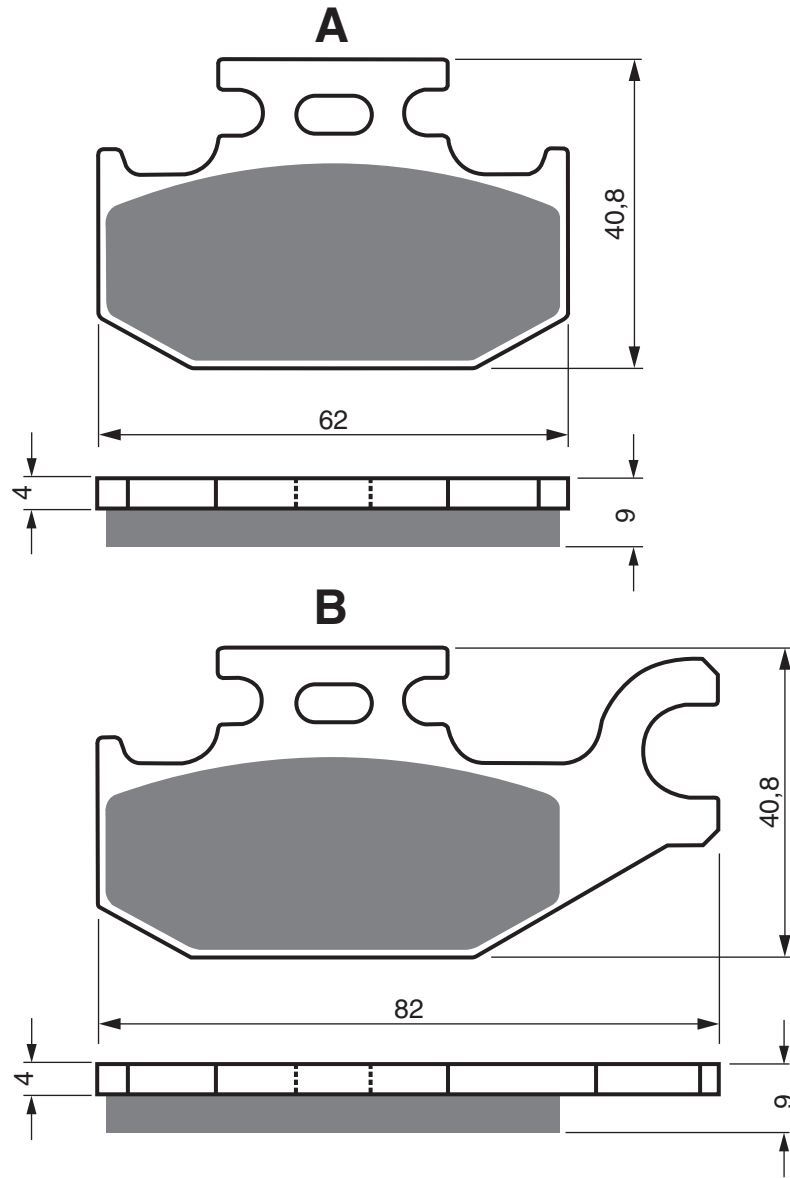

PART NUMBER

182

AD

K1

K5

S3

**S33
RACING**

BOMBARDIER		330	Outlander	2004	2004	FL
BOMBARDIER		400	Outlander (4x4)	2003	2003	FL
BOMBARDIER		500	Quest (all models)	2002	2002	FL
BOMBARDIER		500	Traxter (4x4)	2001	2001	FL
BOMBARDIER		500	Traxter (4x4)	2001	2001	RL
BOMBARDIER		500	Traxter Max	2003	2005	FL
BOMBARDIER		650	Outlander 4x4	2006	2006	FL
BOMBARDIER		650	Outlander 4x4	2006	2006	RR

BOMBARDIER		650	Quest (all models)	2002	2002	FL
BOMBARDIER	DS	650	(Left)	2000	2002	FL
BOMBARDIER	DS	650	(Left)	2000	2002	RL
CAN-AM		200	Rally (4A7A/B/C/D/E/F)	2007	2007	RL
CAN-AM	Outlander	400	(XT 4x4) (2E7A/B/C/D/E/F)	2007	2009	RR
CAN-AM	Outlander	400	EFI	2009	2009	FL
CAN-AM	Outlander	400	EFI	2009	2009	RL

Disc Brake Pads