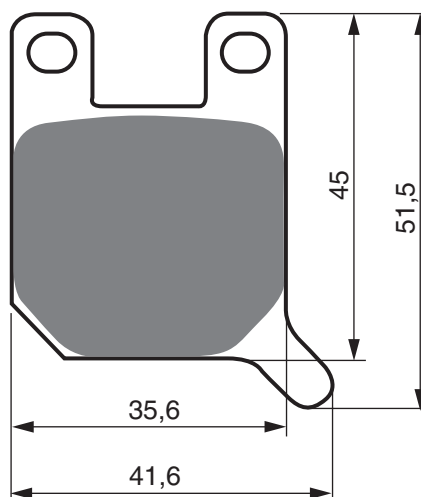

Disc Brake Pads

PART NUMBER

008

AD

K1

K5

S3

ALFER	MC	80		1987	1987	RL
BARIGO			Scooter electric	1997	1997	FL
BENELLI	BXK	125		1988	1988	RR
GAC			New T.T.	1987	1987	FL
GARELLI			Ciclone LC, SM	1986	1986	FL
J. J. COBAS	TR1			1985	1985	RR
J. J. COBAS	Trial			1985	1985	FL
JCM		125	Europa	1989	1989	FL
JCM		125	Europa	1989	1989	RR
JCM		125	SR	1989	1989	FL
JCM		125	SR	1989	1989	RR
JCM		240	Europa	1989	1989	FL
JCM		240	SR	1989	1989	FL
JCM		240	SR	1989	1989	RR
JCM		325	Europa	1989	1989	FL