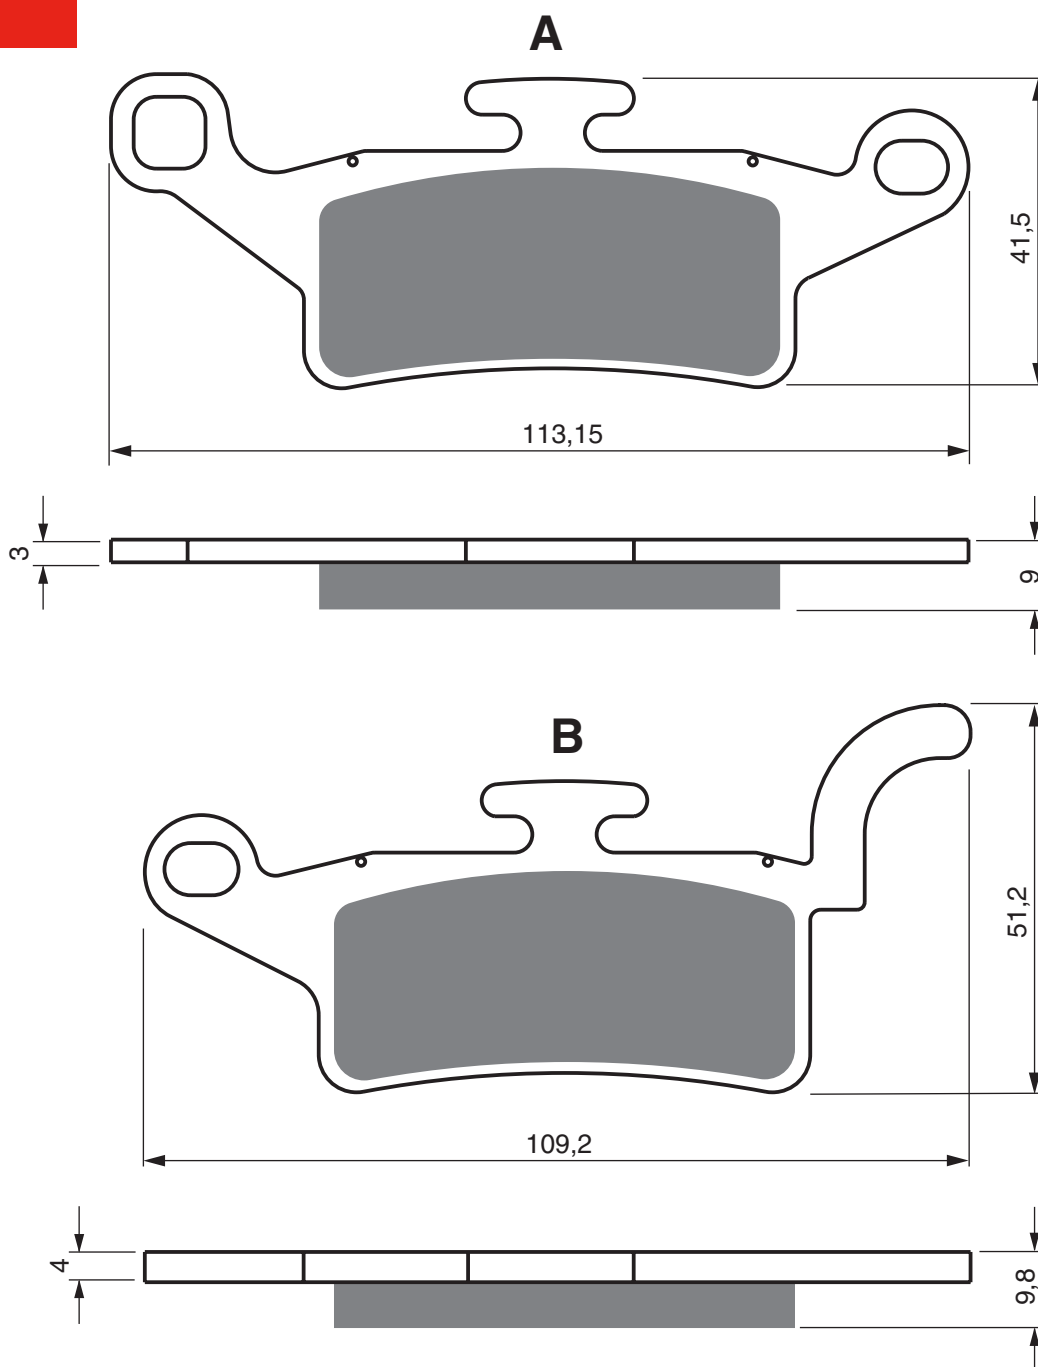

PART NUMBER

330

AD

S3

S33
RACING

MBK	YW	125	ZX-Over	2010	2010	FL
YAMAHA		125	Xenter	2012	2018	FL
YAMAHA	HW	125		2012	2018	FL
YAMAHA	YW	125	(BW's 125)	2010	2013	FL
YAMAHA		150	Xenter	2012	2017	FL
YAMAHA	HW	150		2012	2017	FL

EQUIVALENTS OEM

559 W0045 00

525 F5811 00