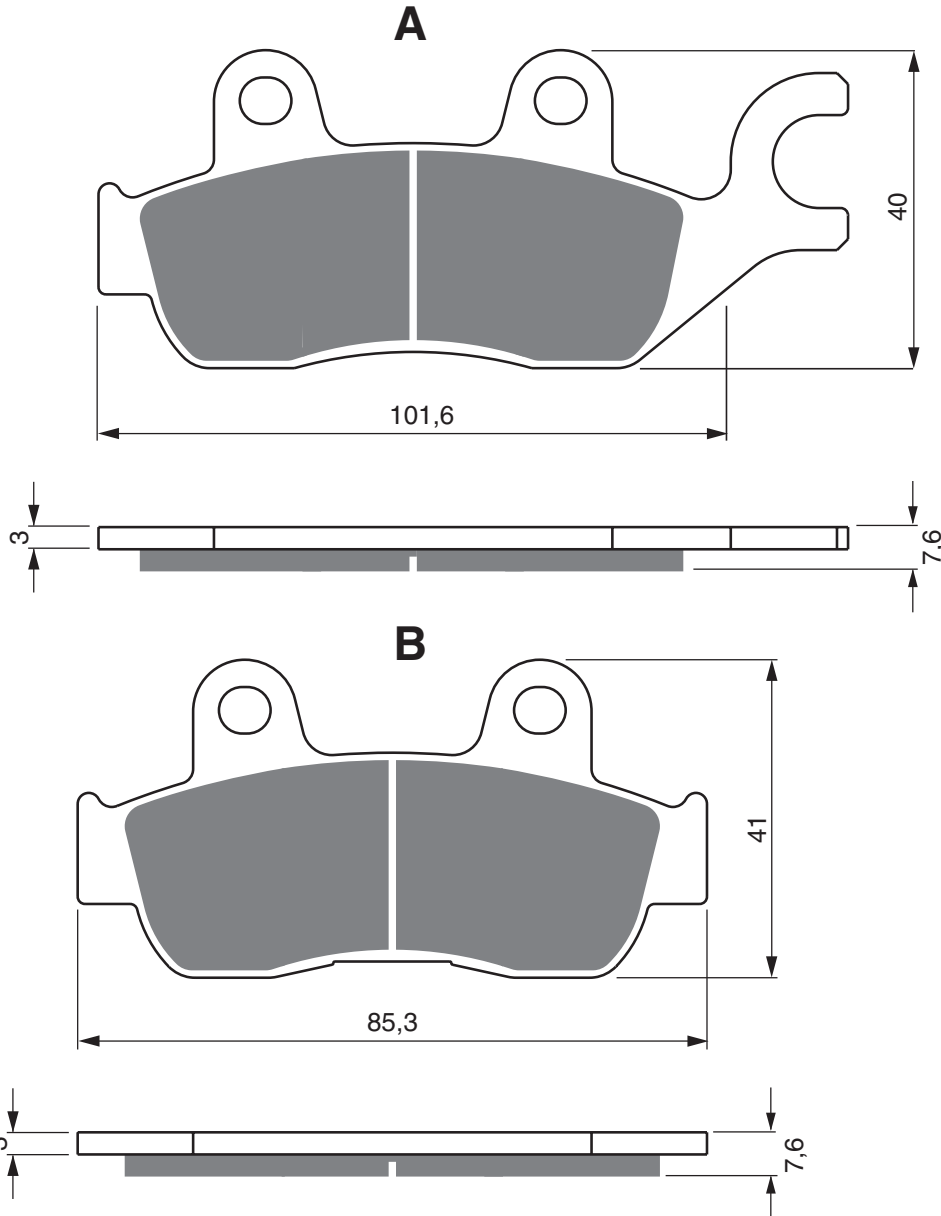

EQUIVALENTS OEM

901 08 08 01	901 08 08 10	45815 RAM 01	322050A	3220505A	9010-0808BO
--------------	--------------	--------------	---------	----------	-------------

PART NUMBER

285

AD

S3

A.P. LOCKHEED	CB	125	E	2012	2012	FL
HONDA	CB	125	E	2012	2012	FL
HONDA	CBF	150		2004	2004	FL
HONDA	CBF	250	Twister	2004	2004	FL