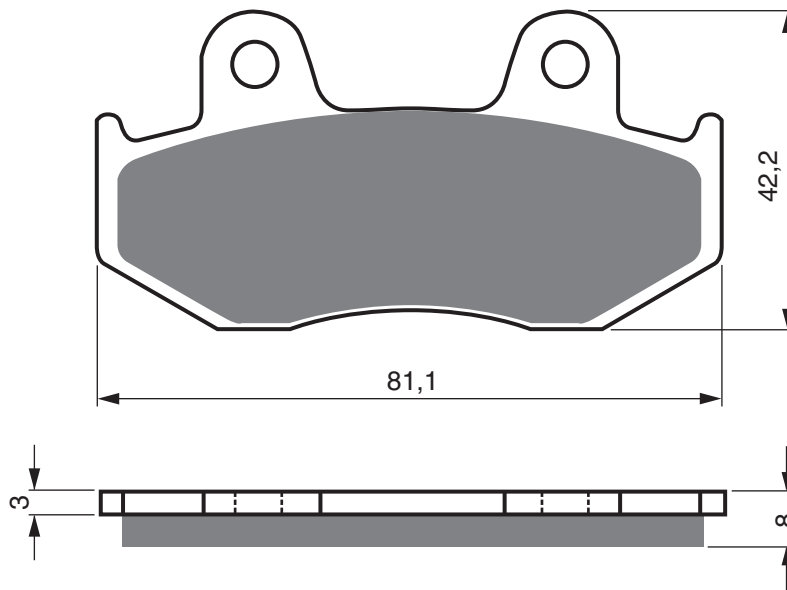

PART NUMBER

102

- **AD**
- **K1**
- **K5**
- **K5-LX**
- **S3**

HONDA	CR	125	RE/RF	1984	1985	FL
HONDA	CR	125	RG	1986	1986	FL
HONDA	XL	125	RF/RH	1986	1986	FL
HONDA	MTX	200	RWE/RWF/RWH/RWL	1985	1995	FL
HONDA	MTX	200	RWF	1985	1985	FL
HONDA	XL	200	R	1985	1985	FL
HONDA	FTR	223	(MC34) Y2/A2	2000	2002	FL
HONDA	ATC	250	RF/RG	1985	1986	FL
HONDA	ATC	250	RF/RG	1985	1986	RR
HONDA	CR	250	RE/RF	1984	1985	FL
HONDA	CR	250	RG	1986	1986	FL

HONDA	TRX	250	RG/RH/RJ/RK	1986	1989	RR
HONDA	XLR	250	R (MD22)	1988	1990	FL
HONDA	XR	250	RE/RF/RG/RH	1984	1987	FL
HONDA	CR	500	RE/RF/RG	1984	1986	FL
HONDA	XR	500	RD/RE	1984	1985	FL
HONDA	XL	600	RD/LD/LRE/LE/RF/RG/RH	1983	1987	FL
HONDA	XR	600	RF-RH	1985	1987	FL
KAWASAKI	SC	250	A1 (Epsilon 250)	2002	2003	RR
SUZUKI	AN	250	W/X/Y Burgman	1998	2000	RR
SUZUKI	AN	400	X/Y Burgman	1999	2000	RR

EQUIVALENTS OEM

69100 14840	69100 14860	43082 S003