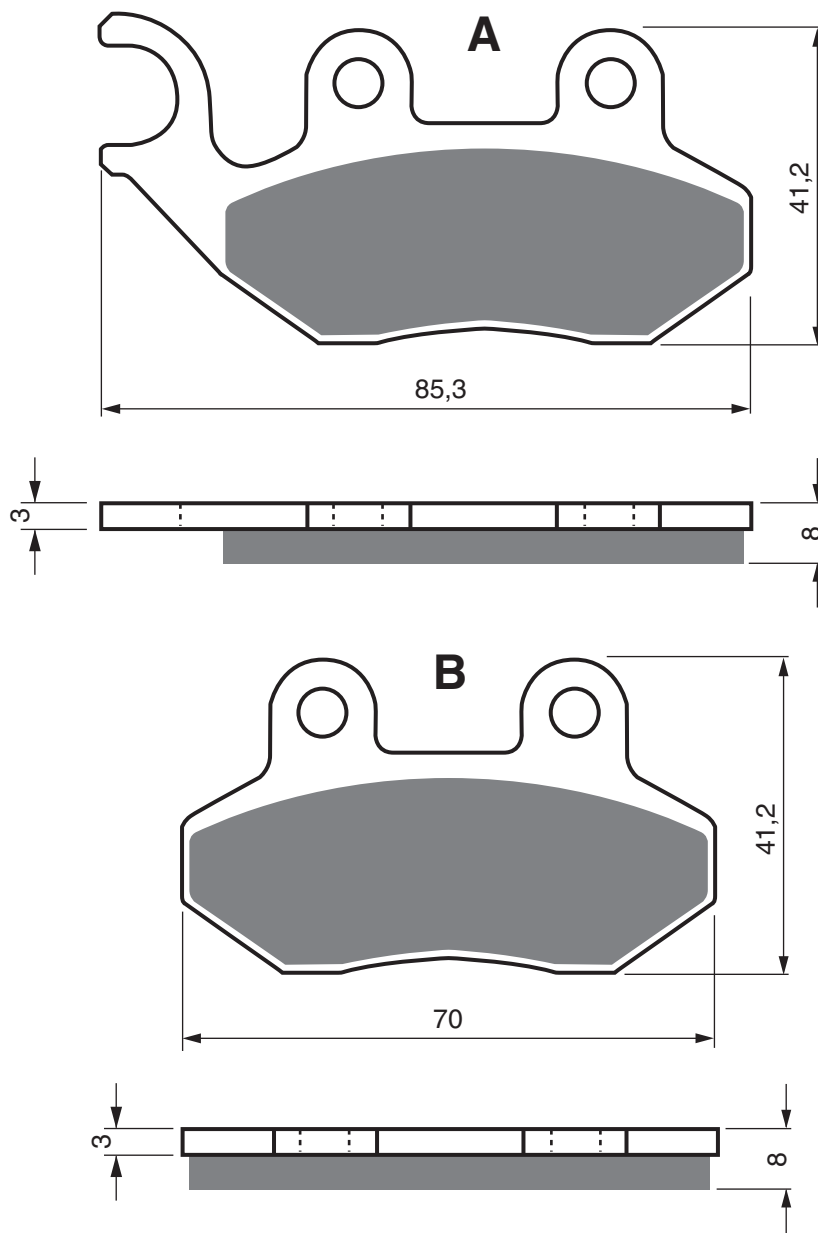

PART NUMBER

174

AD

S3

ADIVA SCOOTERS	AD	125		2009	2011	FL
ADIVA SCOOTERS	AR	125		2010	2011	FL
ADIVA SCOOTERS	AD	200		2009	2011	FL
ADIVA SCOOTERS	AR	200		2010	2011	FL
AJS	Crazy	50	Naked	2013	2014	FL
BAROSSA QUADS	XS	125	T-13	2007	2010	FR
CAGIVA		50	Stella	1997	1997	FL
CAGIVA		50	Stella	1997	1997	RR
CAGIVA		125	Passing	1993	1997	FL
GARELLI	KRS	50		2002	2002	FL
GARELLI		125	Freeland	2002	2002	FL
GARELLI		125	Joker	2002	2002	FL
GARELLI		150	Freeland	2002	2002	FL
GARELLI		150	Joker	2002	2002	FL
GENERIC		50	Vendetta (2T)	2012	2013	FL
LAMBRETTA	LJ	50		2012	2013	FL
LAMBRETTA	LT	50		2012	2013	FL
LAMBRETTA	LN	125	(4T)	2010	2013	FL
LAMBRETTA	LN	151	(4T)	2010	2013	FL
PEUGEOT		50	Tweet (4T/Rear Drum Model)	2010	2013	FL
PEUGEOT	New Tweet Evo	50	(4T/Rear Drum Model)	2015	2019	FL

PEUGEOT	New Tweet Evo	50	RS (4T)	2014	2015	FL
PEUGEOT	Tweet	50	RS (4T/ Rear Disc Model)	2010	2013	FL
PEUGEOT	Belville	125	Allure	2018	2019	FL
PEUGEOT	Belville	125	RS	2018	2019	FL
PEUGEOT	LXR	125	(4T)	2010	2012	FL
PEUGEOT	New Tweet Evo	125	(4T / Rear Drum Model)	2014	2019	FL
PEUGEOT	Tweet	125	(4T/Rear Drum Model)	2010	2012	FL
PEUGEOT	Tweet	125	RS(4T/Rear Disc Model)	2010	2012	FL
PEUGEOT	New Tweet Evo	150	(4T)	2014	2018	FL
PEUGEOT	New Tweet Evo RS	150	(4T)	2014	2018	FL
PEUGEOT	Tweet	150	(4T/Rear Drum Model)	2010	2012	FL
PEUGEOT	Tweet	150	(4T/Rear Drum Model)	2010	2012	FL
PEUGEOT	Tweet	150	RS (4T/Rear Disc Model)	2010	2019	FL
PEUGEOT	Belville	200	Allure	2018	2019	FL
PEUGEOT	Belville	200	RS	2018	2019	FL
PEUGEOT	LXR	200	i (4T)	2010	2012	FL
PGO	i-Dep		Electric Scooter	2009	2009	FL
PGO	i-Dep		Electric Scooter	2009	2009	RR
PGO		50	Big Max Naked	2007	2009	FL
PGO	Big Max	50	(Front wave disc)	2007	2009	FL