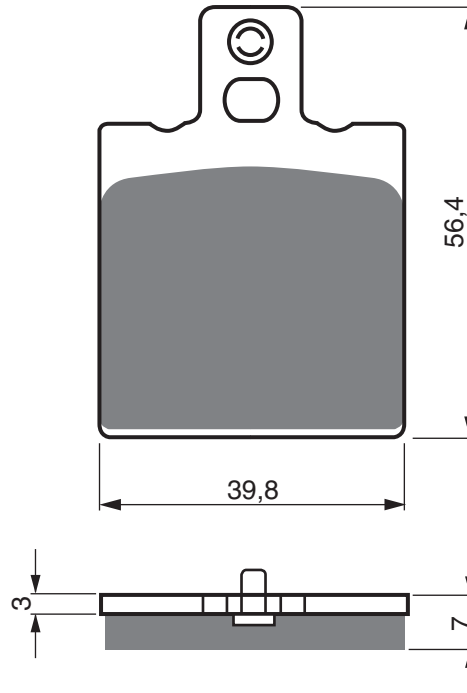

EQUIVALENTS OEM

43082 1029	43082 1031	43082 1057	43082 1061	43082 1062	43082 1080	43082 1167
43082 1194						

Disc Brake Pads

AD

K5

S3

**S33
RACING**

GP5