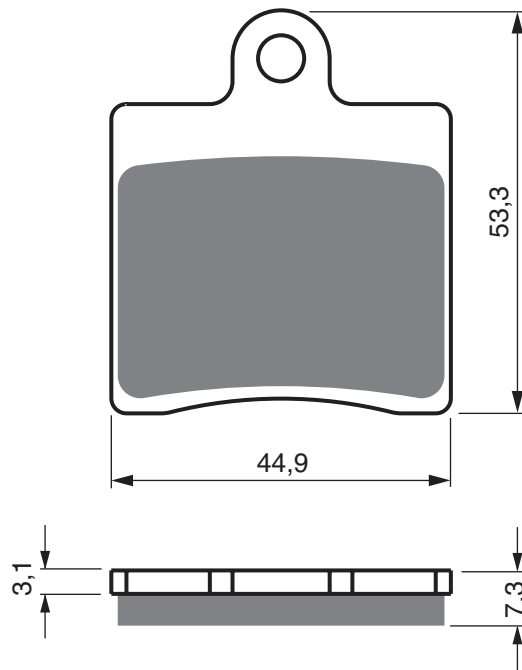

EQUIVALENTS OEM

K00979315

PART NUMBER

367

AD

S3

1 set = 4 pcs

DAELIM	B-Bone	125	(SW 125)	2009	2014	FL
--------	--------	-----	----------	------	------	----