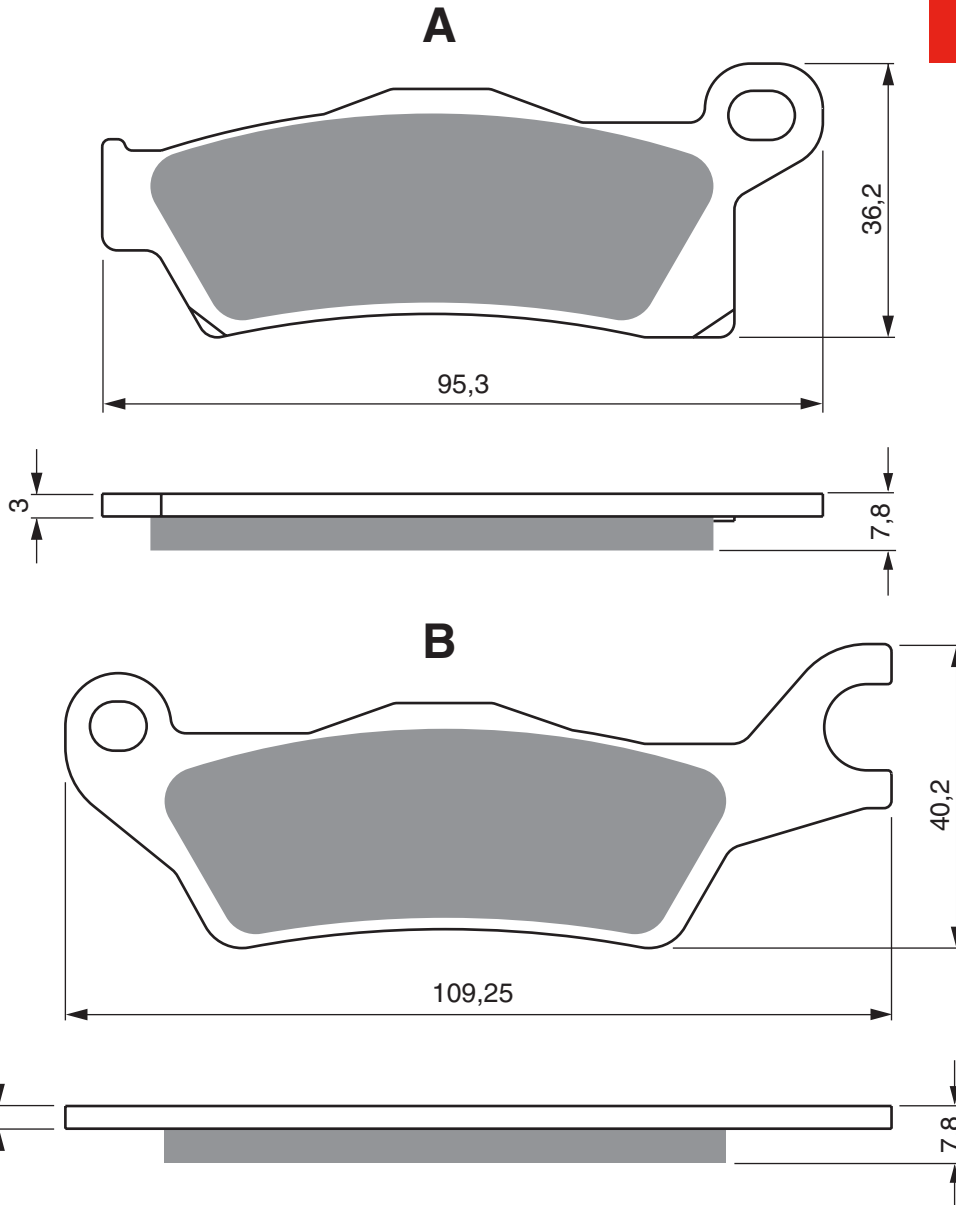

PART NUMBER

309

AD

K1

K5

S3

**S33
RACING**

CAN-AM	Outlander	500	4x4 (STD/DPS/XT)	2013	2014	FL
CAN-AM	Outlander	500	4x4 (STD/DPS/XT)	2013	2014	RL
CAN-AM	Outlander	500	Max 4x4 (STD/DPX/XT)	2013	2014	FL
CAN-AM	Outlander	500	Max 4x4 (STD/DPX/XT)	2013	2014	RL
CAN-AM	Renegade	500	(STD)	2012	2015	FL
CAN-AM	Renegade	500	(STD)	2012	2015	RL
CAN-AM	Outlander	650	4x4 (DPS/XT/STD)	2013	2015	FL
CAN-AM	Outlander	650	4x4 (DPS/XT/STD)	2013	2015	RL
CAN-AM	Outlander	650	Max 4x4 (STD/DPS/AX)	2013	2014	FL
CAN-AM	Outlander	650	Max 4x4 (STD/DPS/AX)	2013	2014	RL
CAN-AM	Outlander	800	Max R 4x4 (DPS/XT/XT-P)	2013	2014	FL
CAN-AM	Outlander	800	Max R 4x4 (DPS/XT/XT-P)	2013	2014	RL
CAN-AM	Outlander	800	R 4x4 (DPS)	2013	2014	FL
CAN-AM	Outlander	800	R 4x4 (DPS)	2013	2014	RL
CAN-AM	Outlander	800	R STD	2012	2015	FL
CAN-AM	Outlander	800	R STD	2012	2015	RL
CAN-AM	Outlander	800	R XT	2012	2013	FL
CAN-AM	Outlander	800	R XT	2012	2013	RL
CAN-AM	Renegade	800	R STD	2012	2015	FL
CAN-AM	Renegade	800	R STD	2012	2015	RL

CAN-AM	Renegade	800	R XXC	2012	2014	FL
CAN-AM	Renegade	800	R XXC	2012	2014	RL
CAN-AM	Outlander	1000	4x4 (DPS) XT/XT-P1	2013	2013	FL
CAN-AM	Outlander	1000	4x4 (DPS) XT/XT-P1	2013	2013	RL
CAN-AM	Outlander	1000	4x4 (LTD)	2013	2013	FL
CAN-AM	Outlander	1000	4x4 (LTD)	2013	2013	RL
CAN-AM	Outlander	1000	4x4 (XMR)	2013	2014	FL
CAN-AM	Outlander	1000	4x4 (XMR)	2013	2014	RL
CAN-AM	Outlander	1000	Max (4x4 DPS/XT/XT-P)	2013	2014	FL
CAN-AM	Outlander	1000	Max (4x4 DPS/XT/XT-P)	2013	2014	RL
CAN-AM	Outlander	1000	STD	2012	2012	FL
CAN-AM	Outlander	1000	STD	2012	2012	RL
CAN-AM	Outlander	1000	XT	2012	2014	FL
CAN-AM	Outlander	1000	XT	2012	2014	RL
CAN-AM	Renegade	1000	STD	2012	2014	FL
CAN-AM	Renegade	1000	STD	2012	2014	RL
CAN-AM	Renegade	1000	XXC	2012	2014	FL
CAN-AM	Renegade	1000	XXC	2012	2014	RL

EQUIVALENTS OEM

705 601 015

Disc Brake Pads