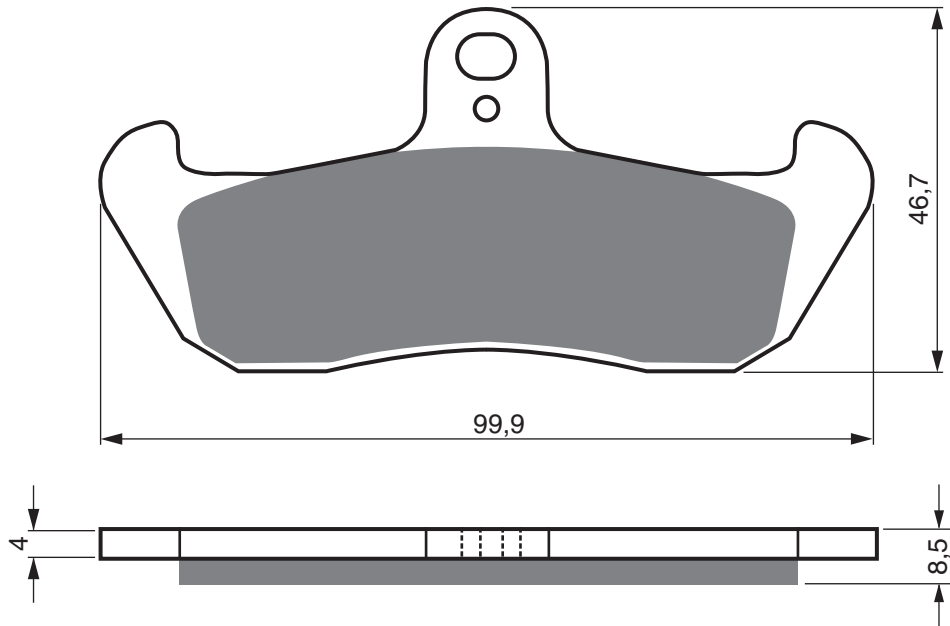

Disc Brake Pads

PART NUMBER

006

AD **K1** **K5** **S3**

APRILIA	AF1	125		1987	1987	FL
CAGIVA	Cruiser	125		1987	1987	FL
CAGIVA	WM	125		1987	1988	FL
CAGIVA	WMX	125		1989	1989	FL
CAGIVA	WMX	250		1986	1989	FL
CAGIVA	Excaliber	501	RLX	1992	1992	FL
CAGIVA	Elefant	750		1990	1992	FL
GILERA		125	Apache	1991	1991	FL
GILERA	RC	125	Top Rally	1989	1992	FL
GILERA	RC	600		1988	1988	FL
GILERA	RC	600		1989	1990	FL
HM	CRE	50	Six/Baja/Derapage (Brembo Caliper / Kayaba Forks)	1995	2002	FL
HUSQVARNA	CR	125		1991	1991	FL
HUSQVARNA	WR	125		1987	1988	FL
HUSQVARNA	WR	125		1991	1991	FL
HUSQVARNA	CR	240		1987	1988	FL
HUSQVARNA	WR	240		1987	1988	FL
HUSQVARNA	WR	240		1991	1991	FL
HUSQVARNA	WR	250		1987	1988	FL
HUSQVARNA	WR	250		1990	1991	FL
HUSQVARNA	XC	250		1987	1988	FL
HUSQVARNA	WR	260		1990	1991	FL