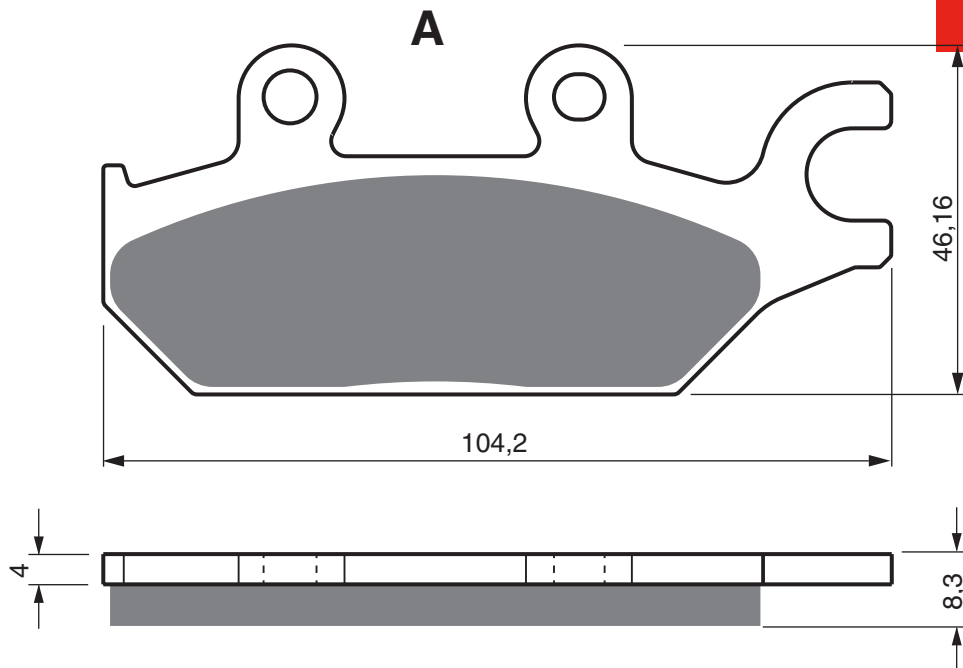

EQUIVALENTS OEM

2525345000	2525362000	45105 KBH E000 GM
------------	------------	-------------------

PART NUMBER

345

AD

K5

S3

**S33
RACING**