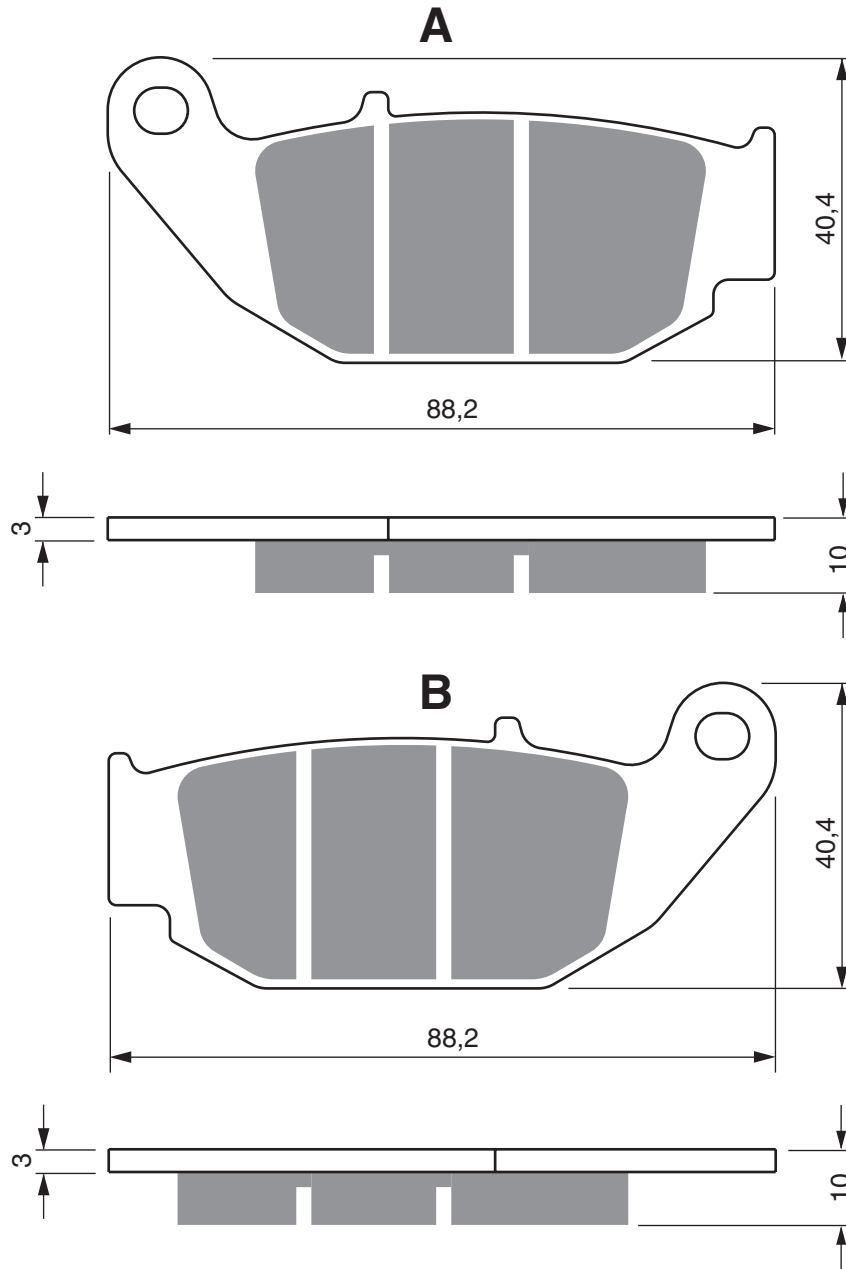

EQUIVALENTS OEM

705 601 014

Disc Brake Pads

PART NUMBER

311

AD

S3

**S33
RACING**