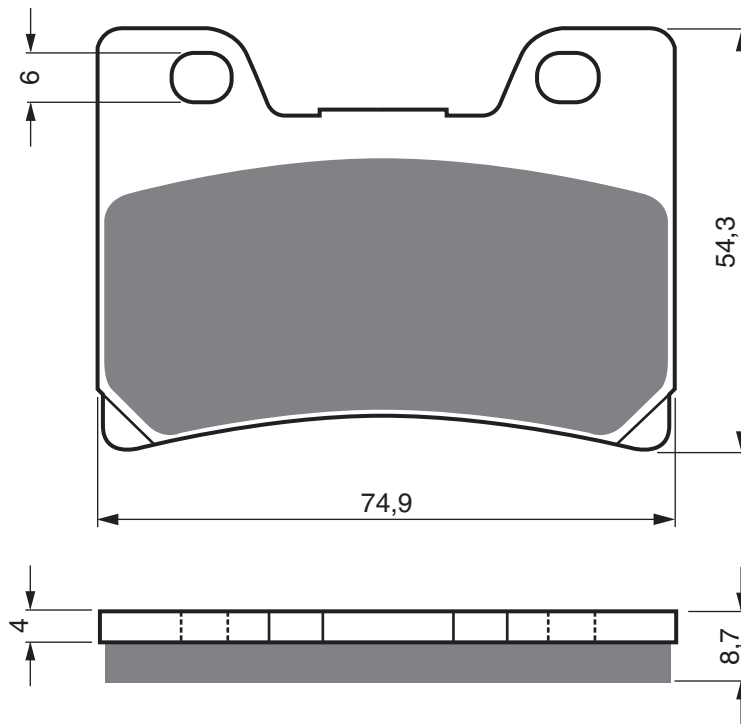

EQUIVALENTS OEM

43082 1075	43082 1076	43082 1085	43082 1087	43082 1101	43082 1125	43082 1127
43082 1144	43082 1147	43082 1162	69100 22820	69100 22830	69100 22850	43082 0151

PART NUMBER

045

AD

S3

6 mm Pin Holes