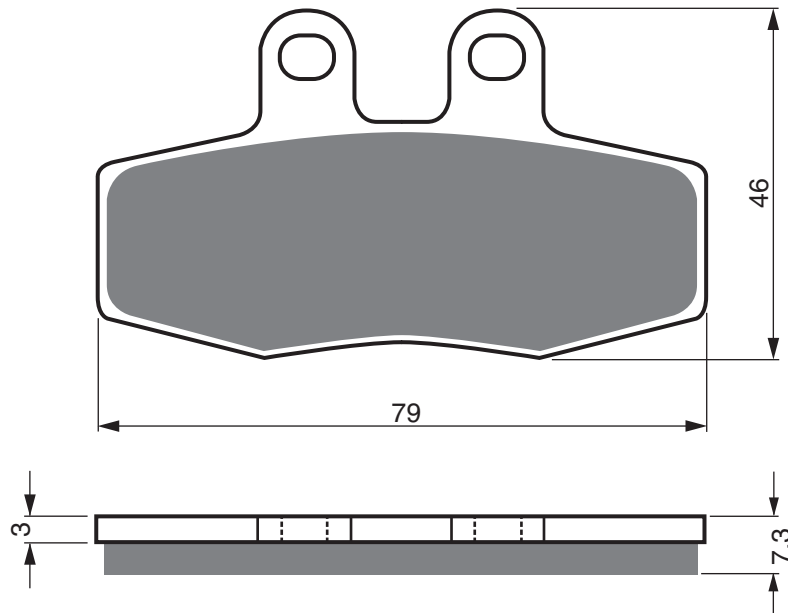

Disc Brake Pads

PART NUMBER

010

AD K1 K5 S3

APRILIA	Pegaso	50		1992	1994	FL
APRILIA		125	Red Rose	1987	1994	FL
APRILIA		125	Sport City Cube	2008	2012	FL
APRILIA		125	Tuareg Rally (L/M)	1990	1991	FL
APRILIA	Scarabeo	125	(Piaggio engine)	2003	2003	FL
APRILIA	Scarabeo	125	(Rotax engine)	1999	2002	FL
APRILIA	Sport City	125		2004	2008	FL
APRILIA	Scarabeo	150		1999	2002	FL
APRILIA	Scarabeo	200		1999	2002	FL
APRILIA	Scarabeo	200		2003	2003	FL
APRILIA	Sport City	200		2004	2008	FL
APRILIA	Sport City Cube	200		2008	2010	FL
APRILIA		250	Tuareg Rally	1986	1986	FL
APRILIA	Leonardo	250	ST/SP	2000	2004	FL
APRILIA	Sport City	250	ie	2006	2008	FL
APRILIA	Sport City	250	ie	2006	2008	FR
APRILIA	Sport City Cube	250		2008	2009	FL
APRILIA	Sport City Cube	250		2008	2009	FR
APRILIA	Leonardo	300	(Grimeca cal.)	2005	2006	FL
APRILIA	Sport City Cube	300		2008	2012	FL
APRILIA	Sport City Cube	300		2008	2012	FR
APRILIA	Sport Cube	300	Blackline	2011	2011	FL
APRILIA	Sport Cube	300	Blackline	2011	2011	FR
APRILIA	Scarabeo	400	ie	2007	2008	FL
APRILIA	Scarabeo	500	500 AB3	2003	2006	FL