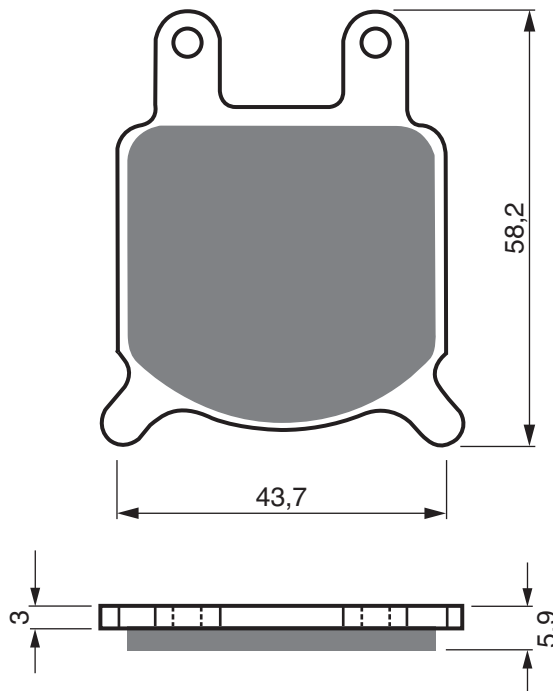

EQUIVALENTS OEM

8900539	45105 KFA6 3050	43082 Y001	45105 LEJ2 305	3304-567	3303-446	3305-139
45105 LDC8 305	45105 KFA6 305	45105 H7C 700A				

Disc Brake Pads

PART NUMBER

184

AD

S3

ASPES		125	Duma			FL
GARELLI	TSR	125		1983	1983	FL
GILERA		80	TG 1/2/3			FL
GILERA		125	GR1			FL
GILERA		125	TG 1/2/3			FL
GILERA		200	T4/T4 C/T4 S			FL
GMA			2 Piston (Small) Caliper Model B (CCI # 09-996)			FL
JAYBRAKE			Early Design 2 Piston			FL
KREIDLER		125	Mustang			FL
LAVERDA	LZ	125	Sport (Grimeca Caliper)	1980	1982	FL
MOTO-MORINI		125	Monocilindro	1979	1979	FL
MOTO-MORINI	All Models	250		1971	1971	FL
MOTO-MORINI		350	Sport	1979	1979	FL
MOTO-MORINI		350	Sport	1979	1979	RR
MOTO-MORINI		350	Sport	1980	1981	FL
NVT		125	/175 Rambler			FL