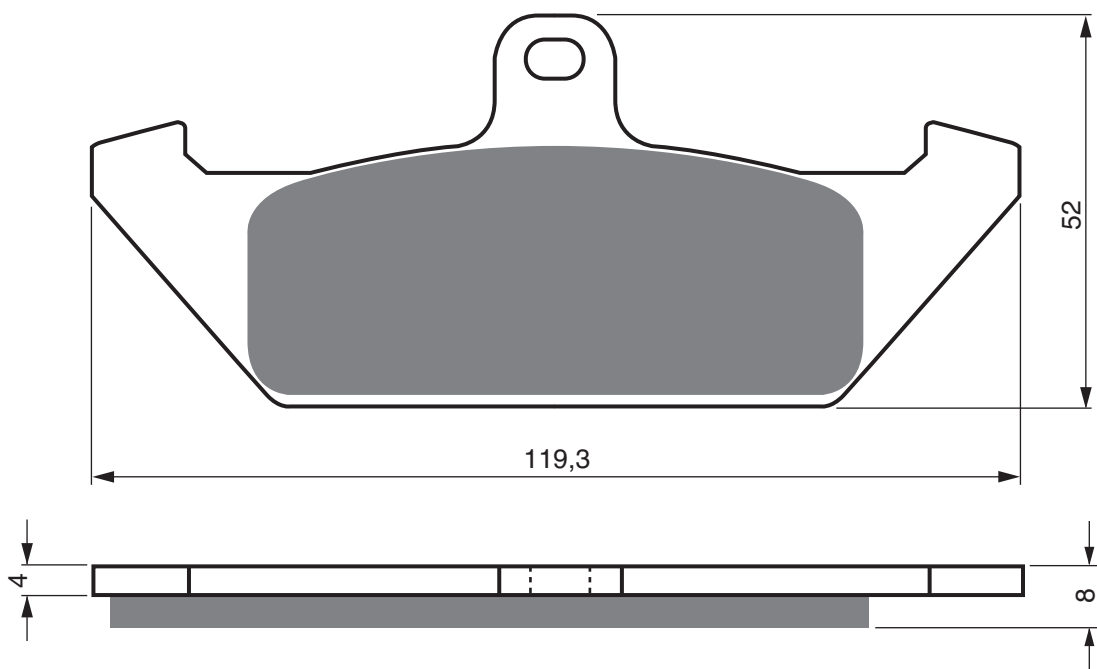

PART NUMBER

101

AD

S3

CAGIVA		650	Elefant	1988	1989	FL
CAGIVA	Elefant	650		1985	1985	FL

EQUIVALENTS OEM

800045453

PART NUMBER