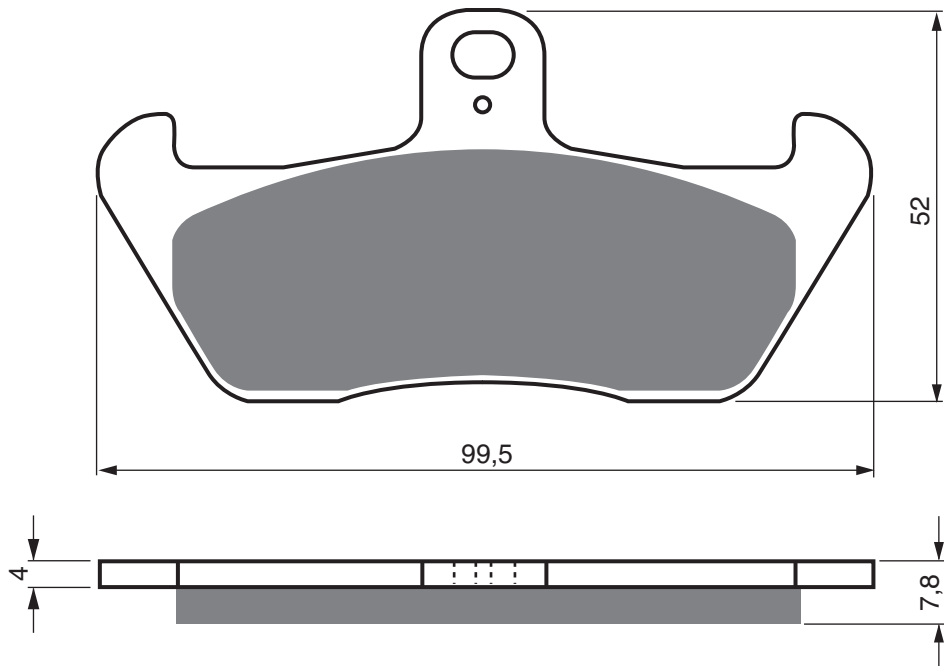

PART NUMBER

089

AD

K5

S3

APRILIA	Tuareg Rally	215		1989	1989	FL
APRILIA	Tuareg Wind	600		1989	1989	FL
CAGIVA	Elefant	125		1988	1990	FL
CAGIVA	Freccia	125		1989	1991	FL
CAGIVA	Mito	125		1991	1992	FL
CAGIVA	Supercity	125		1992	1992	FL
CAGIVA	Tamanaco	125		1989	1989	FL
CAGIVA	W8	125		1996	1998	FL
CAGIVA	W12	350		1992	1995	FL
CAGIVA	W16	600		1995	1998	FL
CAGIVA	Elefant	750		1990	1992	RL
GILERA	Nord-West	350		1994	1994	FL
MOTO-GUZZI		1 000	Quota	1992	1997	RL