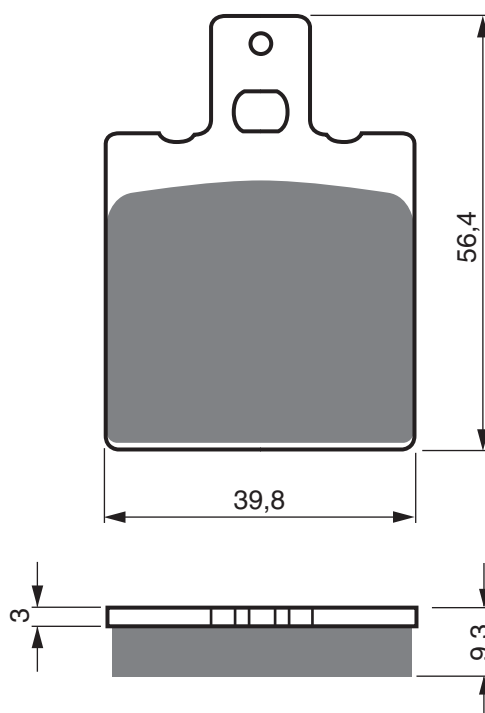

EQUIVALENTS OEM

238 07 6340

240 07 6340

Disc Brake Pads

PART NUMBER

087

AD

S3