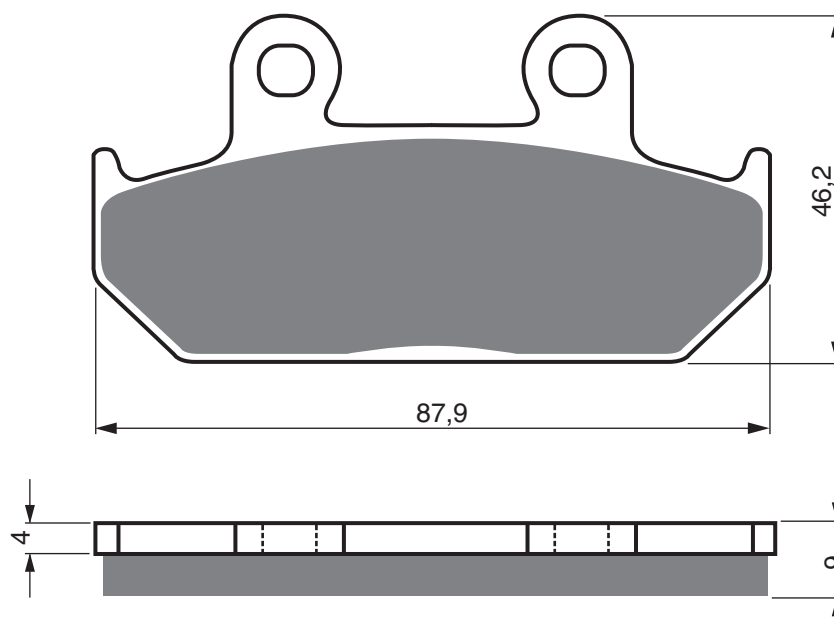

PART NUMBER

024

AD

S3

**S33
RACING**

CAGIVA	Canyon	500		1996	2000	FL
CAGIVA	Canyon	600	E	1996	1999	FL
CAGIVA	E	750	Elefant	1993	1995	FL
CAGIVA	E	900	Elefant Dakar Rep (300mm Front Disc)	1993	1995	FL
CAGIVA	E	900	Elefant ie GT (296 Front Disc)	1991	1992	FL
CAGIVA	E	900	ie Lucky Explorer (296mm Front Disc)	1990	1990	FL
HONDA	CD	250	UJ	1988	1992	FL
HONDA	GB	250	J/L/P/S/V Clubman	1989	1997	FL
HONDA	VTZ	250	H/J/K	1986	1988	FL
HONDA	NV	400	CJ/CK Steed	1992	1993	FL
HONDA	NX	500	J/K/L/M/N/P/R/S/T Dominator	1992	1996	FL