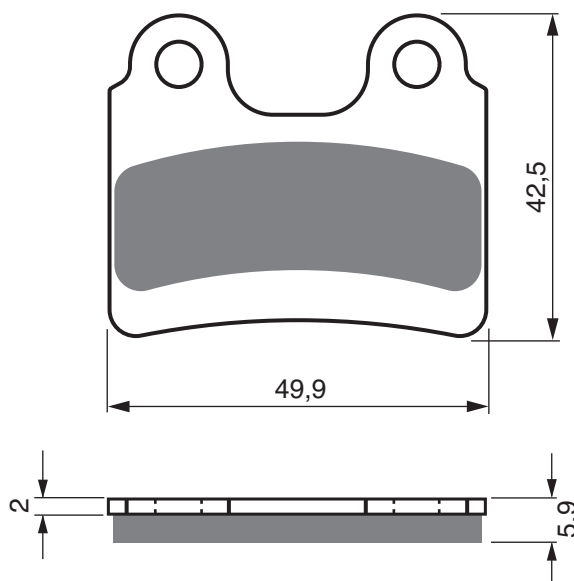

PART NUMBER

198

AD

K1

K5

S3

**S33
RACING**

AJP	PR3	125	Enduro	2008	2012	RR
AJP	PR3	125	Enduro Pro	2010	2012	RR
AJP	PR3	125	Supermoto	2008	2012	RR
AJP	PR3	125	Supermoto Pro	2010	2011	RR
AJP	PR3	125	Trial	2011	2012	RR
AJP	PR4	125	/200 Enduro	2004	2011	RR
AJP	PR4	125	Supermoto	2004	2011	RR
AJP	PR3	200	Enduro / Enduro Pro	2008	2011	RR
AJP	PR3	200	M/X Pro	2010	2011	RR
AJP	PR3	200	MX	2010	2011	RR
AJP	PR3	200	Supermoto	2008	2011	RR
AJP	PR3	200	Supermoto Pro	2010	2011	RR
AJP	PR4	200	Supermoto	2010	2011	RR
BETA	EVO	80	Senior	2009	2019	FL
BETA	REV	80		2008	2008	FL
BETA	EVO	125	(2T)	2009	2015	FL
BETA	REV 3	125	/200	2006	2008	FL
BETA	REV3	125	/200	2000	2006	FL
BETA	REV3	125	/200	2000	2006	RR
BETA	EVO	200	(2T)	2009	2015	FL
BETA	EVO	250	(2T/4T)	2009	2015	FL
BETA	REV	250	4T	2007	2008	FL
BETA	REV 3	250	/270	2005	2008	FL
BETA	REV3	250	/270	2000	2004	FL
BETA	REV3	250	/270	2000	2004	RR
BETA	EVO	300	(2T)	2009	2019	FL
BETA	EVO	300	(4T)	2009	2019	FL
GAS GAS	EC	50	Boy (LC)	2005	2007	FL
GAS GAS	TXT	50	Rookie	2004	2009	FL
GAS GAS	TXT	80	Cadet	2007	2009	FL
GAS GAS	TXT	80	PRO Racing (2T)	2015	2015	FL
GAS GAS	TXT	80	Rookie	2004	2009	FL
GAS GAS	TXT	125	/200/250/280/300 (TXT PRO)	2004	2011	FL
GAS GAS	TXT	125	/250/280/300 (For models with AJP Caliper with 2 pin fixing)	2012	2014	FL
GAS GAS	TXT	125	Randonne (4T)	2012	2015	FL
GAS GAS	TXT	200	Randonne (4T)	2014	2015	FL
GAS GAS	TXT	250	Contact (2T)	2015	2015	FL
MONTESA	4RT	250	Cota	2005	2010	FL
MONTESA		260	4RT Cota (STD Version ED/3E)	2014	2018	FL
MONTESA		315	R (Honda)	2001	2004	FL
OSSA	TR	125	i	2013	2015	FL
OSSA	Explorer	250	i	2014	2015	FL
OSSA	TR	250	i	2014	2015	FL

OSSA	Explorer	280	i	2012	2015	FL
OSSA	TR	280	i	2010	2015	FL
OSSA	TR	300	i	2014	2015	FL
SCORPA	SR	125	(2T)	2009	2013	FL
SCORPA	SR	125	Long Ride (2T)	2010	2011	FL
SCORPA	SY	125	FR (4T)	2009	2011	FL
SCORPA	Twenty	125	(2T)	2015	2015	FL
SCORPA	TY	125	(4T)	2011	2015	FL
SCORPA	SY	175	F	2006	2006	FL
SCORPA	SY	200	F (4T)(163cc)	2008	2008	FL
SCORPA	SY	250	(2T)	2000	2009	FL
SCORPA	SY	250	F Long Ride (4T)	2007	2008	FL
SCORPA	SY	250	F/FR	2006	2010	FL
SCORPA	SY	250	FR	2006	2010	FL
SCORPA	SY	250	FR Long Ride	2010	2010	FL
SCORPA	SY	250	FR Long Ride	2010	2010	FL
SCORPA	SY	250	Long Ride (2T)	2004	2006	FL
SCORPA	SY	250	R (2T)	2000	2009	FL
SCORPA	Twenty	250	(2T)	2015	2015	FL
SCORPA	SR	280	(2T)	2009	2014	FL
SCORPA	SR	280	(2T) Long Ride	2009	2011	FL
SCORPA	Twenty	300	(2T)	2015	2015	FL
SHERCO	ST	80	(2T/Braktec Caliper)	2014	2015	FL
SHERCO	Trials	80	0.8 (2T)	2006	2010	FL
SHERCO	FST	125		2018	2019	FL
SHERCO	ST	125	(2T/Braktec Caliper)	2014	2015	FL
SHERCO	ST-R	125		2018	2019	FL
SHERCO	Trials	125	1.25 (2T) (AJP Caliper)	2006	2012	FL
SHERCO	TY	125	Classic	2018	2019	FL
SHERCO	XY	125	(4T)	2014	2015	FL
SHERCO	ST	250	(2T/Braktec Caliper)	2014	2015	FL
SHERCO	ST	250	Factory	2018	2019	FL
SHERCO	ST-R	250		2018	2019	FL
SHERCO	Trials	250	2.5 (2T) (AJP Caliper)	2006	2012	FL
SHERCO	ST	290	(2T/Braktec Caliper)	2014	2015	FL
SHERCO	Trials	290	2.9 (2T) (AJP Caliper)	2006	2012	FL
SHERCO		300	FST	2018	2019	FL
SHERCO	ST-R	300		2018	2019	FL
SHERCO	ST	305	(2T/Braktec Caliper)	2014	2015	FL
SHERCO	Trials	320	3.2 (2T) (AJP Caliper)	2005	2012	FL
XISPA	X	125	R	2008	2009	FL
XISPA	X	250	R	2008	2009	FL
XISPA	X	280	R	2008	2009	FL