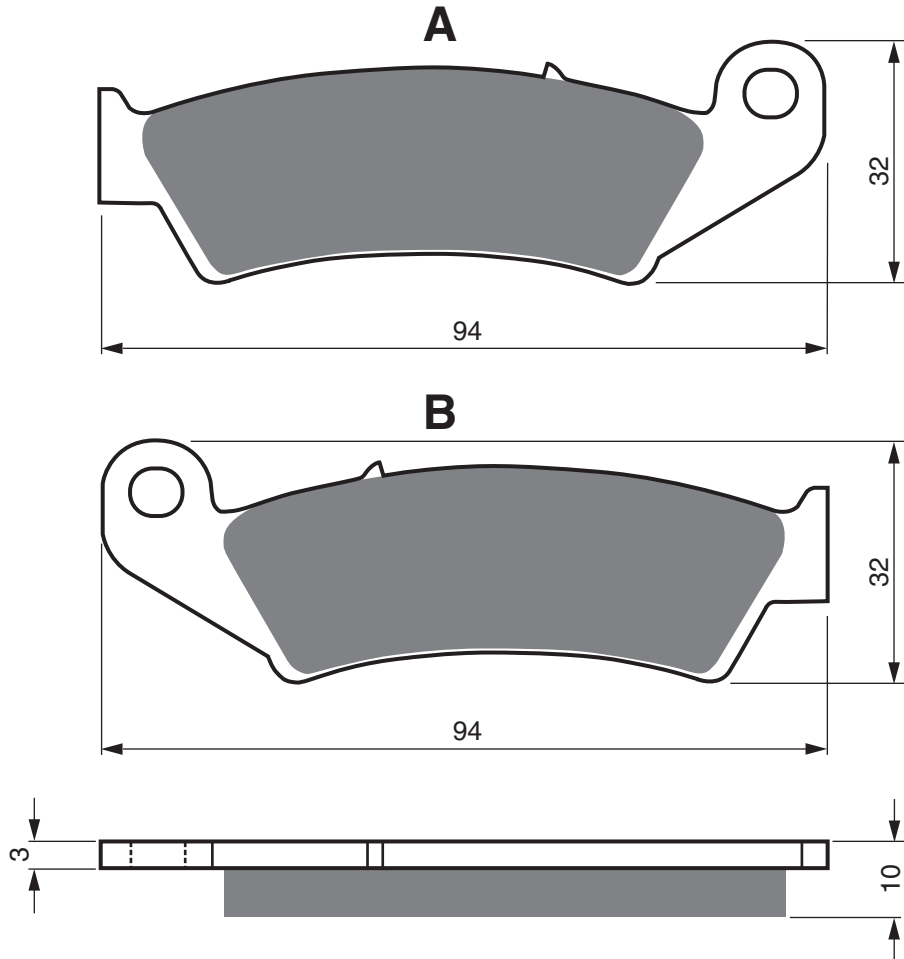

PART NUMBER

052

AD

S3

HONDA	NSR	250	R2R/R3R (MC28-110)	1994	1994	RR
HONDA	NSR	250	R2T/R3T (MC28-120)	1994	1994	RR
HONDA	NSR	250	RR (MC28-100)	1994	1994	RR
HONDA	RVF	400	RR/RR-II/RT/RT-II (NC35)	1994	1996	RR
HONDA	NR	750	N	1992	1992	RR
HONDA	RVF	750	RR/RS (RC45)	1994	1998	RL
HONDA	VFR	750	RJ/RK/RL (RC30)	1988	1993	RL

EQUIVALENTS OEM

06435 MR7 P00	43105 MR7 007A	43105 MR7 017A	43105 MT7 405	43106 MR7 007B	43106 MR7 017B