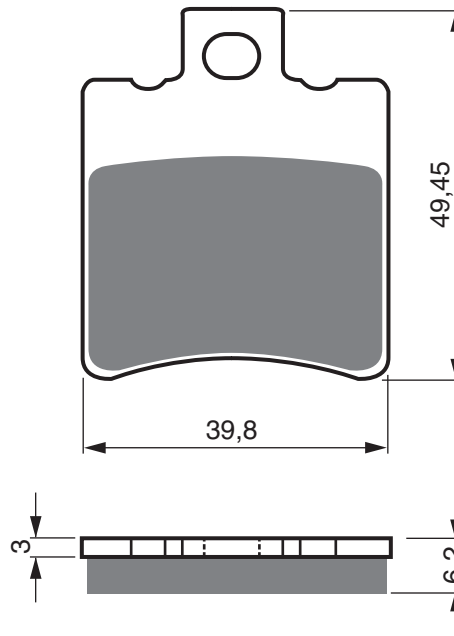

AD

S3

AJP	PR3	125	Supermoto Pro	2010	2011	FL
APRILIA	Amico		(All Models)	1996	1998	FL
APRILIA	Gulliver		(All Models)	1995	1998	FL
APRILIA	Rally		A/C (All Models)	1995	2002	FL
APRILIA	Rally		L/C (All Models)	1996	2000	FL
APRILIA	Rally		L/C (All Models)	1996	2000	FR
APRILIA	Rally		L/C (All Models)	1996	2000	RR
APRILIA	Sonic		(All Models)	1998	2008	FL
APRILIA		50	Area 51	1998	2002	FL
APRILIA		50	Area 51	1998	2002	RR
APRILIA		50	Habana/Custom	1999	2002	FL
APRILIA	Mojito Custom	50	(110mm Ø rear drum)	2004	2012	FL
APRILIA	Mojito Custom	50	(120mm Ø rear drum)	1999	2002	FL
APRILIA	Mojito Retro	50	(120mm Ø rear drum)	1999	2003	FL
APRILIA	Scarabeo	50	(2T) (Rear disc model) (PFG00/TH000)	2000	2005	FL
APRILIA	Scarabeo	50	(2T) (Rear disc model) (PFG00/TH000)	2000	2005	RR
APRILIA	Scarabeo	50	(2T) (H2/HL) Front disc Model	1993	1997	FL
APRILIA	Scarabeo	50	(2T) (PF0100) (Rear Drum Model)	1998	1999	FL
APRILIA	Scarabeo	50	(2T) (PF0100) (Rear Drum Model)	1998	1999	RR
APRILIA	Scarabeo	50	(2T) (Rear drum model) (PFG00/TH000)	2000	2005	FL
APRILIA	Scarabeo	50	(2T) Rear Disc Model) (PF0100)	1998	1999	FL
APRILIA	Scarabeo	50	(4T) (TG000)	2002	2006	FL
APRILIA	Scarabeo	50	(4T) (TGA00/TGB00)	2006	2009	FL
APRILIA	Scarabeo	50	Classic 2T (PF0100) (Rear Drum Model)	1998	1999	FL
APRILIA	Scarabeo	50	Classic 2T (PF0100) (Rear Drum Model)	1998	1999	FR
APRILIA	Scarabeo	50	Ditech (2T) (SCA00)	2002	2006	FL
APRILIA	Scarabeo	50	Street (2T) (TH00/THE00)	2005	2009	FL
APRILIA	SR	50	A/C (GP/LB/LF)	1993	1996	FL
APRILIA	SR	50	Ditech (LC) (RLD100)	2002	2003	FL
APRILIA	SR	50	H20 (Ditech) (RLA1/RLB1)	2000	2003	FL
APRILIA	SR	50	R Factory (LC) (VFB00/VFD00)	2004	2018	FL
APRILIA	SR	50	R SBK Alitalia (Replica) (LC)	2010	2011	FL
APRILIA	SR	50	Stealth/Racing (LC) (MZCO)	1997	1999	FL