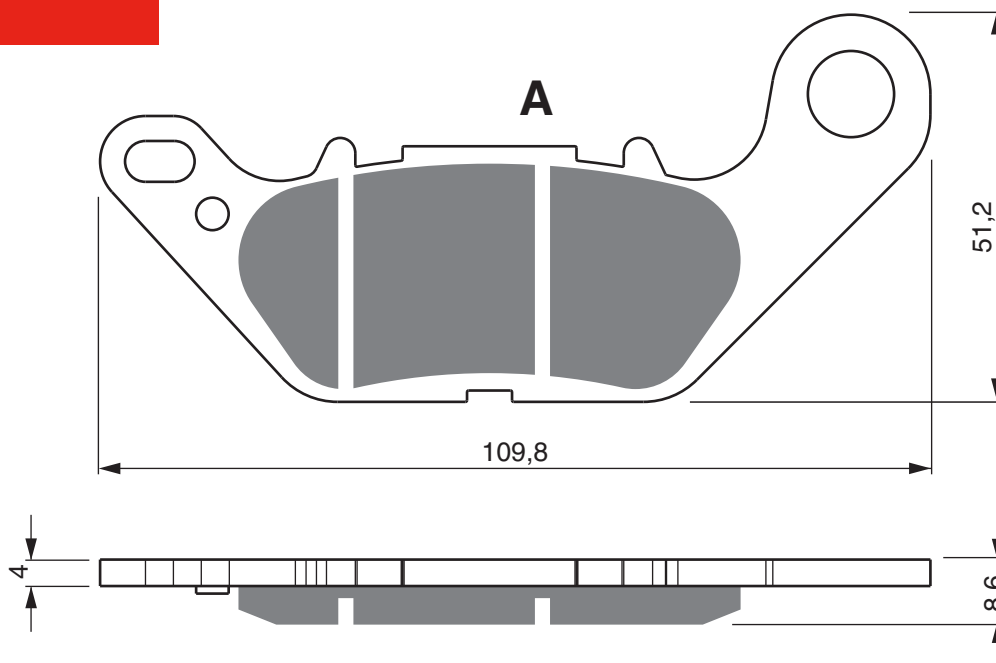

GP6

HONLEY	HD1	125		2014	2015	FL
HONLEY	HD2	125		2016	2017	FL
HONLEY	HD3	125		2016	2017	FL
HONLEY	HD3	125	SE	2016	2017	FL
LEXMOTO	Aspire	125	(TD125-43)	2012	2016	RR
MBK	XC	125	WAAP	2008	2010	FL
YAMAHA	XC	115	S-D'elight	2014	2016	FL
YAMAHA	GPD	125	A-N-MAX / 2DS1	2015	2018	RR
YAMAHA	LTS	125	C-D'elight	2017	2018	FL
YAMAHA	MWS	125	Tricity Scooter (3 Wheeler)	2017	2018	RR
YAMAHA	N-Max	125	See GPD 125 A	2015	2018	RR
YAMAHA	XC	125	Vity (4P7)	2008	2013	FL