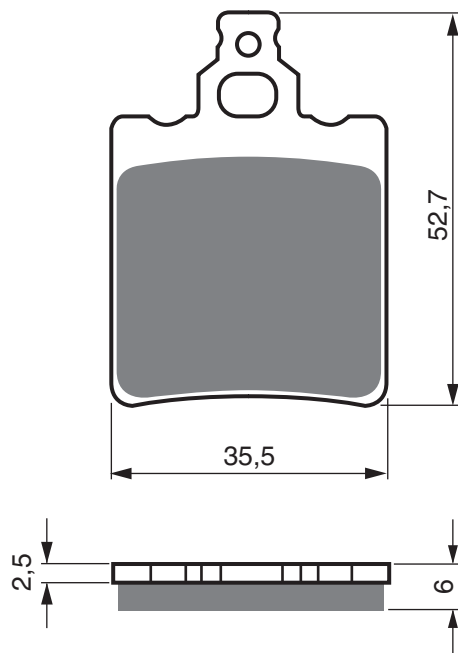

AD

K5

S3

APRILIA	AF1	50	Futura	1990	1992	RR
APRILIA	Europa	50		1990	1992	RR
APRILIA	MX	50		2003	2005	RR
APRILIA	RS	50		1993	1998	RR
APRILIA	RS	50		1999	2005	RR
APRILIA	RS	50	(5 bolt fixing front & rear)	1999	2005	RR
APRILIA	RS	50	(6 bolt disc fixing front & rear)	1993	1998	RR
APRILIA	RX	50	C/CD	1993	2004	RL
APRILIA	RX	50	Racing	2004	2006	RR
APRILIA	RX3-5	50	Marce (M/N/P/R)	1991	1994	RR
APRILIA	Tuono	50		2003	2004	RR
CAGIVA	W4	50		1991	1995	RR
CAGIVA	Cruiser	125		1987	1987	RL
CAGIVA	Elefant	125		1988	1990	FL
CAGIVA	Tama-naco	125		1988	1989	RL
CAGIVA	WSTX	125	Aletta Rossa	1983	1984	FL
CAGIVA	XSST	125		1981	1982	FL
FANTIC		50	50.1 Oasis	1986	1986	RL
FANTIC		50	Koala			FL
FANTIC		50	Koala			RR
FANTIC		50	Oasis E.S.	1987	1987	RL
FANTIC	RC	50	Caballero	1991	1991	RR
FANTIC	RS	50	Caballero	1991	1991	RR
GARELLI		125	Tiger XLE	1986	1986	RR
GARELLI	GTA	125		1986	1986	FL

GARELLI	GTA	125		1986	1986	RR
GENERIC	Toxic	50		2007	2008	RR
GENERIC	Trigger	50	SM (All models)	2006	2018	RR
GENERIC	Trigger X	50	(All Models)	2006	2018	RR
GENERIC	GRS	125		2014	2016	FL
GENERIC	SM	125		2013	2016	RR
GENERIC	Trigger	125	SM	2008	2009	RR
GENERIC	Trigger	125	X	2008	2009	RR
GILERA	NGR	250		1985	1988	FL
GILERA	NGR	250		1985	1988	FR
KEEWAY	TX	50		2010	2012	RR
KEEWAY	X RAY	50	Supermoto	2007	2009	RR
KEEWAY	TX	125		2010	2012	RR
LAVERDA	LB	125	Custom/Sarbia/strada Sport	1985	1987	FL
MALAGUTI		50	MXR	1989	1989	FL
MALANCA			ob one M6	1985	1985	FL
MALANCA			ob one M6	1985	1985	FR
MALANCA			ob one M6	1985	1985	RL
MALANCA			ob one M6 Racing	1985	1985	FL
MALANCA			ob one M6 Racing	1985	1985	FR
MALANCA			ob one M6 Racing	1985	1985	RL
MALANCA		125	Mark Enduro	1985	1985	FL
MOTO-GUZZI		250	(All Models)	1975	1975	FL

EQUIVALENTS OEM

8113104	8000 33545	8000 37009	8000 40413	8213051	8213104	238 076570
245 07 6340	326 478	8000 40413				

Disc Brake Pads