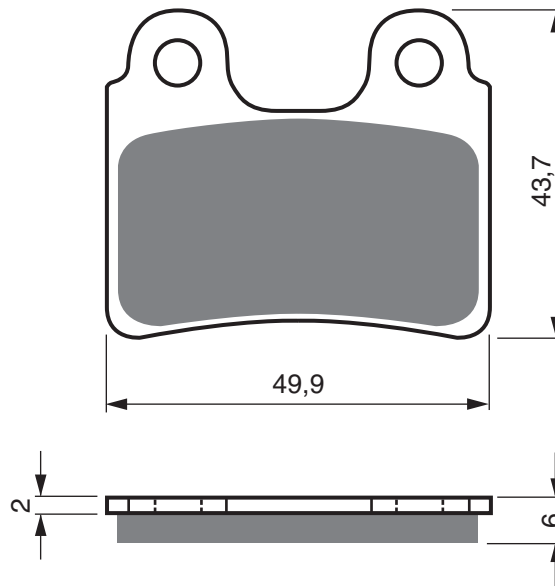

AD   **K5**   **S3**   **S33 RACING**

AJP	PR3	125	Enduro	2008	2012	RR
AJP	PR3	125	Enduro Pro	2010	2012	RR
AJP	PR3	125	Supermoto	2008	2012	RR
AJP	PR3	125	Supermoto Pro	2010	2011	RR
AJP	PR3	125	Trial	2011	2012	RR
AJP	PR4	125	/200 Enduro	2004	2011	RR
AJP	PR4	125	Supermoto	2004	2011	RR
AJP	PR3	200	Enduro / Enduro Pro	2008	2011	RR
AJP	PR3	200	M/X Pro	2010	2011	RR
AJP	PR3	200	MX	2010	2011	RR
AJP	PR3	200	Supermoto	2008	2011	RR
AJP	PR3	200	Supermoto Pro	2010	2011	RR
BETA	EVO	80	Senior	2009	2019	FL
BETA	REV	80		2008	2008	FL
BETA	EVO	125	(2T)	2009	2015	FL
BETA	REV 3	125	/200	2006	2008	FL
BETA	REV3	125	/200	2000	2006	FL
BETA	REV3	125	/200	2000	2006	RR
BETA	EVO	200	(2T)	2009	2015	FL
BETA	EVO	250	(2T/4T)	2009	2015	FL
BETA	REV	250	4T	2007	2008	FL
BETA	REV 3	250	/270	2005	2008	FL
BETA	REV3	250	/270	2000	2004	FL
BETA	REV3	250	/270	2000	2004	RR
BETA	EVO	300	(2T)	2009	2019	FL
BETA	EVO	300	(4T)	2009	2019	FL
GAS GAS	EC	50	Boy (LC)	2005	2007	FL
GAS GAS	TXT	50	Rookie	2004	2009	FL
GAS GAS	TXT	80	Cadet	2007	2009	FL
GAS GAS	TXT	80	PRO Racing (2T)	2015	2015	FL
GAS GAS	TXT	80	Rookie	2004	2009	FL
GAS GAS	TXT	125	/200/250/280/300 (TXT PRO)	2004	2011	FL
GAS GAS	TXT	125	/250/280/300 (For models with AJP Caliper with 2 pin fixing)	2012	2014	FL
GAS GAS	TXT	125	Randonne (4T)	2012	2015	FL
GAS GAS	TXT	200	Randonne (4T)	2014	2015	FL
GAS GAS	TXT	250	Contact (2T)	2015	2015	FL
MONTESA	4RT	250	Cota	2005	2010	FL
MONTESA		260	4RT Cota (STD Version ED/3E)	2014	2018	FL
MONTESA		315	R (Honda)	2001	2004	FL
OSSA	TR	125	i	2013	2015	FL
OSSA	Explorer	250	i	2014	2015	FL
OSSA	TR	250	i	2014	2015	FL

OSSA	Explorer	280	i	2012	2015	FL
OSSA	TR	280	i	2010	2015	FL
OSSA	TR	300	i	2014	2015	FL
SCORPA	SR	125	(2T)	2009	2013	FL
SCORPA	SR	125	Long Ride (2T)	2010	2011	FL
SCORPA	SY	125	FR (4T)	2009	2011	FL
SCORPA	Twenty	125	(2T)	2015	2015	FL
SCORPA	TY	125	(4T)	2011	2015	FL
SCORPA	SY	175	F	2006	2006	FL
SCORPA	SY	200	F (4T)(163cc)	2008	2008	FL
SCORPA	SY	250	(2T)	2000	2009	FL
SCORPA	SY	250	F Long Ride (4T)	2007	2008	FL
SCORPA	SY	250	F/FR	2006	2010	FL
SCORPA	SY	250	FR	2006	2010	FL
SCORPA	SY	250	FR Long Ride	2010	2010	FL
SCORPA	SY	250	FR Long Ride	2010	2010	FL
SCORPA	SY	250	Long Ride (2T)	2004	2006	FL
SCORPA	SY	250	R (2T)	2000	2009	FL
SCORPA	Twenty	250	(2T)	2015	2015	FL
SCORPA	SR	280	(2T)	2009	2014	FL
SCORPA	SR	280	(2T) Long Ride	2009	2011	FL
SCORPA	Twenty	300	(2T)	2015	2015	FL
SHERCO	ST	80	(2T/Braktec Caliper)	2014	2015	FL
SHERCO	Trials	80	0.8 (2T)	2006	2010	FL
SHERCO	FST	125		2018	2019	FL
SHERCO	ST	125	(2T/Braktec Caliper)	2014	2015	FL
SHERCO	ST-R	125		2018	2019	FL
SHERCO	Trials	125	1.25 (2T) (AJP Caliper)	2006	2012	FL
SHERCO	TY	125	Classic	2018	2019	FL
SHERCO	XY	125	(4T)	2014	2015	FL
SHERCO	ST	250	(2T/Braktec Caliper)	2014	2015	FL
SHERCO	ST	250	Factory	2018	2019	FL
SHERCO	ST-R	250		2018	2019	FL
SHERCO	Trials	250	2.5 (2T) (AJP Caliper)	2006	2012	FL
SHERCO	ST	290	(2T/Braktec Caliper)	2014	2015	FL
SHERCO	Trials	290	2.9 (2T) (AJP Caliper)	2006	2012	FL
SHERCO		300	FST	2018	2019	FL
SHERCO	ST-R	300		2018	2019	FL
SHERCO	ST	305	(2T/Braktec Caliper)	2014	2015	FL
SHERCO	Trials	320	3.2 (2T) (AJP Caliper)	2005	2012	FL
XISPA	X	125	R	2008	2009	FL
XISPA	X	250	R	2008	2009	FL
XISPA	X	280	R	2008	2009	FL

EQUIVALENTS OEM