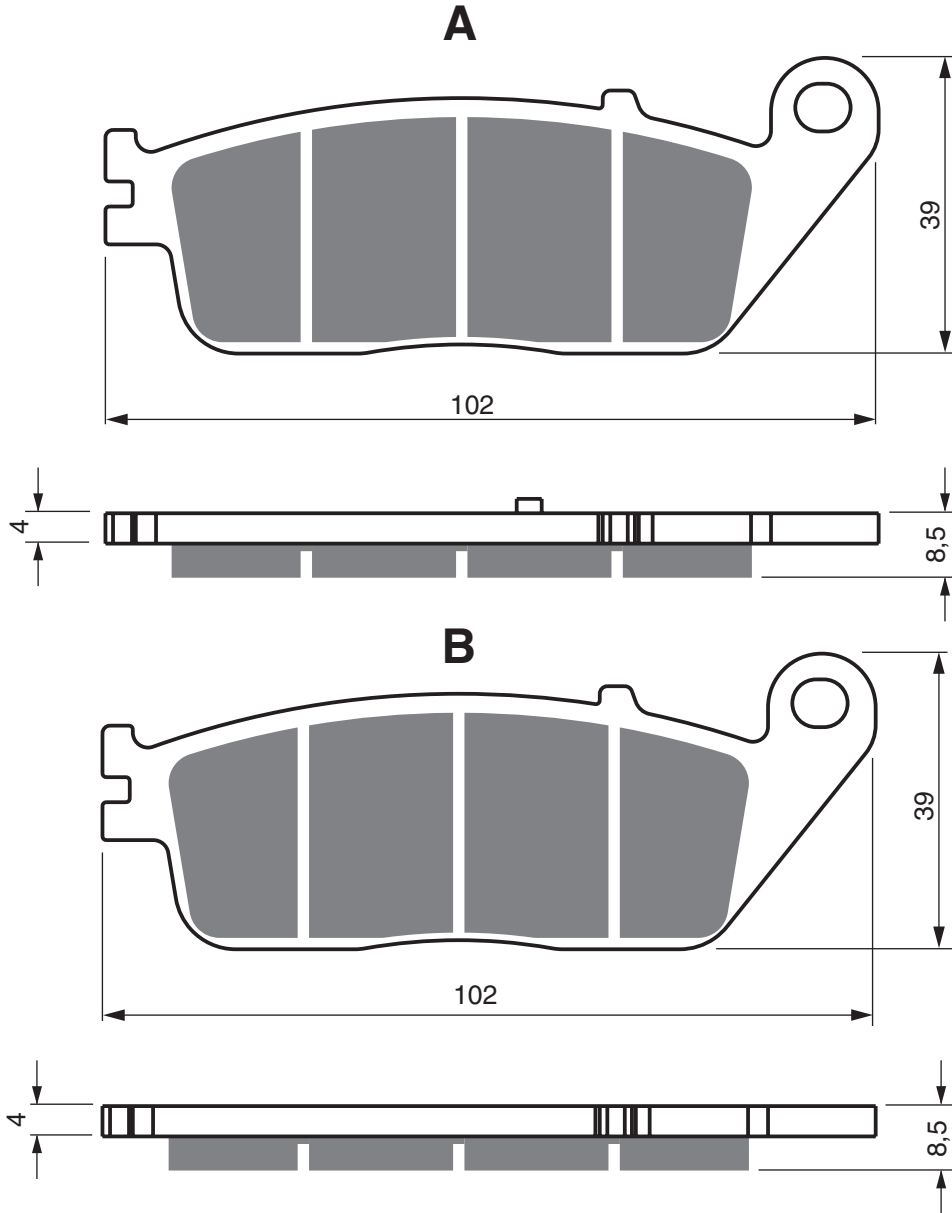

PART NUMBER

333

AD

S3

**S33
RACING**

KYMCO		400	i X-Citing	2012	2018	RR
KYMCO		400	i X-Citing S	2017	2018	RR
KYMCO		500	i X-Citing Evo (ABS)	2013	2013	RR
KYMCO	X-Citing	500	(T70000) (Carb Model)	2005	2005	RR
KYMCO	X-Citing	500	i (T70020) (EFi Model)	2006	2008	RR
KYMCO	X-Citing	500	Ri (T70021) (EFi Model)	2009	2015	RR
KYMCO	My Road	700	i	2012	2015	RR

EQUIVALENTS OEM

43105 LBA2 305

43105LKF 305

430082 Y008

Disc Brake Pads