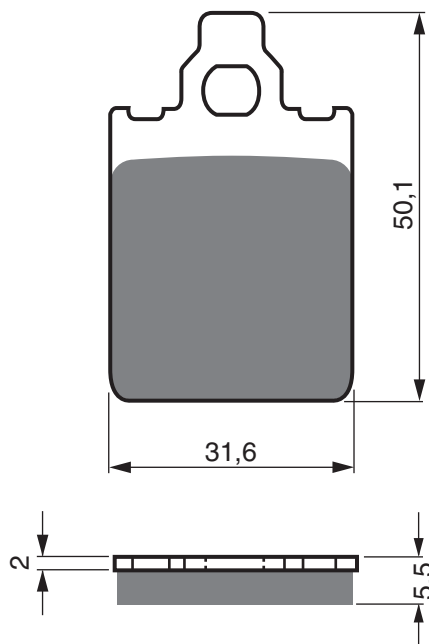

EQUIVALENTS OEM

34 11 2 314 996	34 11 2 310 983	34 11 7 663 764	34 11 7 655 687	34 11 2 331 173	34 11 2 314 512	34 11 7 658 156
34 11 2 333 045						

PART NUMBER

118

AD

S3

Disc Brake Pads

CAGIVA	Blues	50		1993	1995	RR
CAGIVA	Prima	50		1992	1994	RL
CAGIVA	Super City	80		1993	1995	RL
CAGIVA	Super City	80		1993	1995	RR
LML	Star	125	(2T)	2010	2014	FL
LML	Star	125	Deluxe (2T) (Front disc)	2001	2003	FL
LML	Star	125	i (4T)	2010	2015	FL
LML	Star	150	(2T)	2010	2014	FL
LML	Star	150	Deluxe (2T) (Front disc)	2001	2003	FL
LML	Star	151	i (4T)	2010	2015	FL
LML	Star	200	i (4T)	2010	2015	FL
PIAGGIO VESPA	Quartz	50		1992	1996	FL