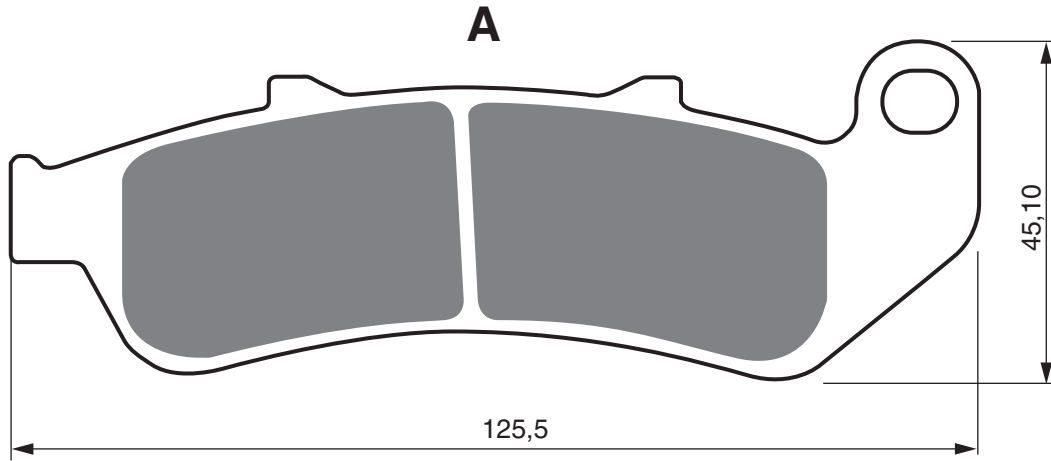

PART NUMBER

055

AD

S3

HONDA	CBR	1 000	FP/FR/FS/FT/FV/FW/FX	1993	1999	FL
HONDA	CBR	1 000	FP/FR/FS/FT/FV/FW/FX	1993	1999	FR
HONDA	CBR	1 000	FP/FR/FS/FT/FV/FW/FX	1993	1999	RL

EQUIVALENTS OEM

06455 MZ2 405	06455 MAJ G41	06435 MAJ G41	06435 MAT 006	06455 MZ2 405