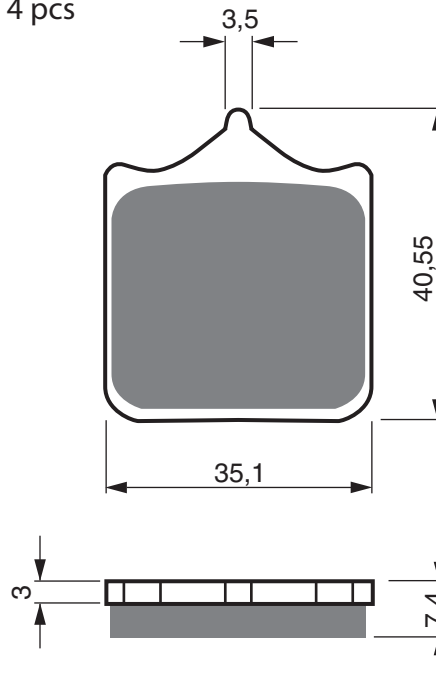

AD

S3

**S33
RACING**

GP5

GP6

GP7

1 set = 4 pcs

APRILIA	RSV	1 000	Mille	2001	2002	FL
APRILIA	RSV	1 000	Mille	2001	2002	FR
APRILIA	RSV	1 000	Mille R	2001	2002	FR
APRILIA	RSV	1 000	Mille R	2001	2002	FR
APRILIA	RSV	1 000	Mille R (Radial Caliper)	2003	2003	FL
APRILIA	RSV	1 000	Mille R (Radial Caliper)	2003	2003	FR
APRILIA	RSV	1 000	Mille R Factory	2004	2008	FL
APRILIA	RSV	1 000	Mille R Factory	2004	2008	FR
APRILIA	RSV	1 000	R	2004	2008	FL
APRILIA	RSV	1 000	R	2004	2008	FR
APRILIA	RSV	1 000	R Factory	2004	2008	FL
APRILIA	RSV	1 000	R Factory	2004	2008	FR
APRILIA	RSV	1 000	Racing / Factory (Radial Caliper / 4pad)	2004	2008	FL
APRILIA	RSV	1 000	Racing / Factory (Radial Caliper / 4pad)	2004	2008	FR
APRILIA	Tuono R	1 000	Radial Caliper/4 type	2002	2005	FL
APRILIA	Tuono R	1 000	Radial Caliper/4 type	2002	2005	FR
APRILIA	Tuono R Factory	1 000	Radial Caliper / 4 type	2006	2010	FL
APRILIA	Tuono R Factory	1 000	Radial Caliper / 4 type	2006	2010	FR
BENELLI		500	Leoncino	2017	2018	FL
BENELLI		500	Leoncino Trail	2017	2018	FL
BENELLI	TRK	502		2017	2018	FL
BENELLI	BX	570	Motard	2008	2010	FL
BENELLI	BN	600	GT	2014	2015	FL
BENELLI	BN	600	GT	2014	2015	FR
BENELLI	BN	600	GT	2016	2017	FL
BENELLI	BN	600	GT	2016	2017	FR
BENELLI	BN	600	i	2014	2015	FL
BENELLI	BN	600	i	2014	2015	FR
BENELLI	BN	600	i	2016	2017	FL
BENELLI	BN	600	i	2016	2017	FR
BENELLI		752	S	2018	2018	FL
BENELLI		899	Tornado LE/Tre Novecento	2003	2005	FL
BENELLI		899	Tornado LE/Tre Novecento	2003	2005	FR
BENELLI	Cafe Racer	899		2010	2012	FL
BENELLI	Cafe Racer	899		2010	2012	FR
BENELLI	Century Racer	899		2011	2012	FL
BENELLI	Century Racer	899		2011	2012	FR
BENELLI	TNT	1 130	Cafe Racer	2006	2012	FL
BENELLI	TNT	1 130	Cafe Racer	2006	2012	FR
BENELLI	TNT	1 130	Century Racer	2011	2012	FL
BENELLI	TNT	1 130	Century Racer	2011	2012	FR
BENELLI	TNT	1 130	Sport/Sport Evo	2004	2009	FL
BENELLI	TNT	1 130	Sport/Sport Evo	2004	2009	FR
BENELLI	TNT	1 130	Titanium	2006	2008	FL
BENELLI	TNT	1 130	Titanium	2006	2008	FR
BENELLI	TNT	1 130	Tornado Naked Tre TR160	2009	2012	FL
BENELLI	TNT	1 130	Tornado Naked Tre TR160	2009	2012	FR
BENELLI	Tornado TRE	1 130	(Radial Caliper)	2006	2010	FL