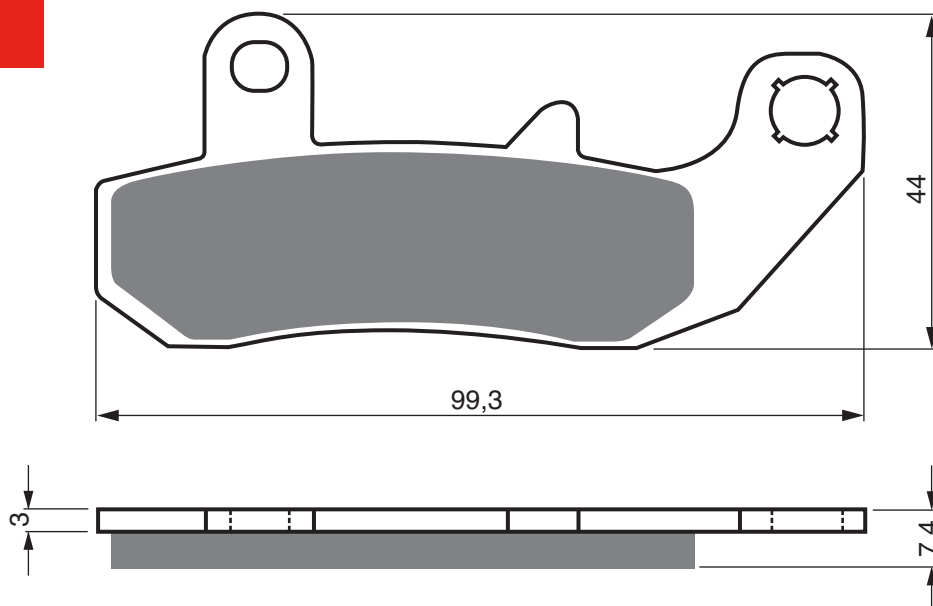

PART NUMBER

065

AD

S3

A