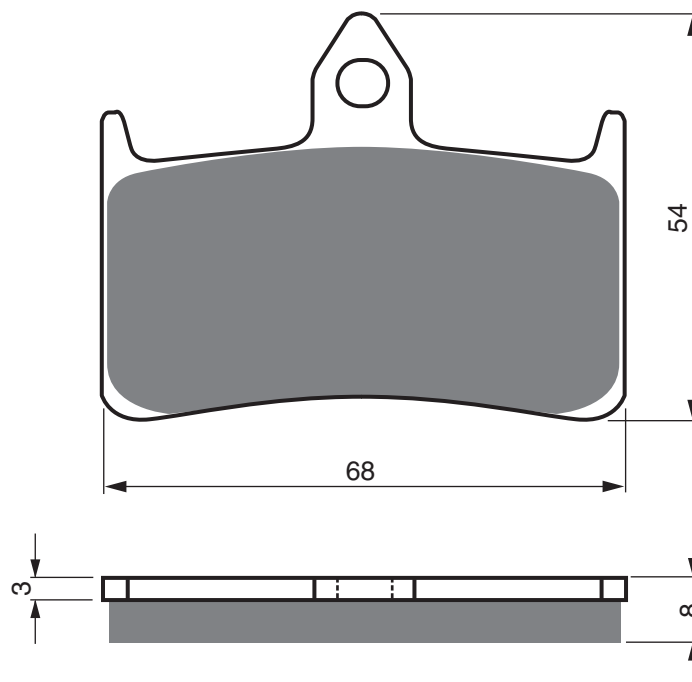

PART NUMBER

069

AD

S3

S33
RACING

GP5

GP6

GP7

HONDA	CB	250	FT/FV/FX/FY/F1 Hornet	1996	2001	FL
HONDA	CB	250	FT/FV/FX/FY/F1 Hornet	1996	2001	FR
HONDA	NSR	250	R2R/R3R (MC28-110)	1994	1994	FL
HONDA	NSR	250	R2T/R3T (MC28-120)	1994	1994	FL
HONDA	NSR	250	R5K/R5K-2 (MC18-110)	1989	1989	FL
HONDA	NSR	250	R6K/R6K-2 (MC18-110)	1989	1989	FL
HONDA	NSR	250	R7L (MC21-100) R7N (MC21-106)	1990	1990	FL
HONDA	NSR	250	R8L-3 (MC21-101) R9L (MC21-102) R8N/R89N-3 (MC21-106)	1990	1992	FL
HONDA	NSR	250	R9N (MC21-106)	1992	1992	FL
HONDA	NSR	250	RR (MC28-100)	1994	1994	FL
HONDA	CB	400	SF (F2V/F3T) Superfour (NC31)	1996	1997	FL
HONDA	NT	400	„Bros“ (NC25)	1988	1988	FL
HONDA	RVF	400	RR/RR-II/RT/RT-II (NC35)	1994	1996	FL
HONDA	RVF	400	RR/RR-II/RT/RT-II (NC35)	1994	1996	FR
HONDA	VFR	400	R3K/R3L/R3M/R3N (NC30)	1989	1992	FL
HONDA	VFR	400	R3K/R3L/R3M/R3N (NC30)	1989	1992	FR
HONDA	Bros Product One	650				FL
HONDA	NT	650	J/K/L Bros	1988	1992	FL

HONDA	NT	650	J/K/L Bros	1988	1992	FR
HONDA	NR	750	N	1992	1992	FL
HONDA	NR	750	N	1992	1992	FR
HONDA	RVF	750	RR/RS (RC45)	1994	1998	FL
HONDA	RVF	750	RR/RS (RC45)	1994	1998	FR
HONDA	VFR	750	RJ/RK/RL (RC30)	1988	1993	FL
HONDA	VFR	750	RJ/RK/RL (RC30)	1988	1993	FR
HONDA	CB	900	F2/F3/F4/F5/F6/F7 Hornet	2002	2007	FL
HONDA	CB	900	F2/F3/F4/F5/F6/F7 Hornet	2002	2007	FR
HONDA	CBR	900	RRN/RRP Fireblade	1992	1993	FL
HONDA	CBR	900	RRN/RRP Fireblade	1992	1993	FR
HONDA	CBR	900	RRR/RRS/RRT/RRV Fireblade	1994	1997	FL
HONDA	CBR	900	RRR/RRS/RRT/RRV Fireblade	1994	1997	FR
HONDA	VTR	1 000	FV/FW/FX/FY/F1/F2/F3/F4/F5/F6 Firestorm	1997	2006	FL
HONDA	VTR	1 000	FV/FW/FX/FY/F1/F2/F3/F4/F5/F6 Firestorm	1997	2006	FR
HONDA	CB	1 300	X-4 DCV/DCW/DCX/DCY (SC38)	1997	2000	FL
HONDA	CB	1 300	X-4 DCV/DCW/DCX/DCY (SC38)	1997	2000	FR

EQUIVALENTS OEM

06455 MAS 305	06455 MBB 006	06455 MCZ 006	06455 MZ1 405	45105 MN8 006	45105 MR7 006	45105 MR7 612
45105 MR7 681	45105 MW0 405	45105 MW0 415	45106 KV3 701			

Disc Brake Pads