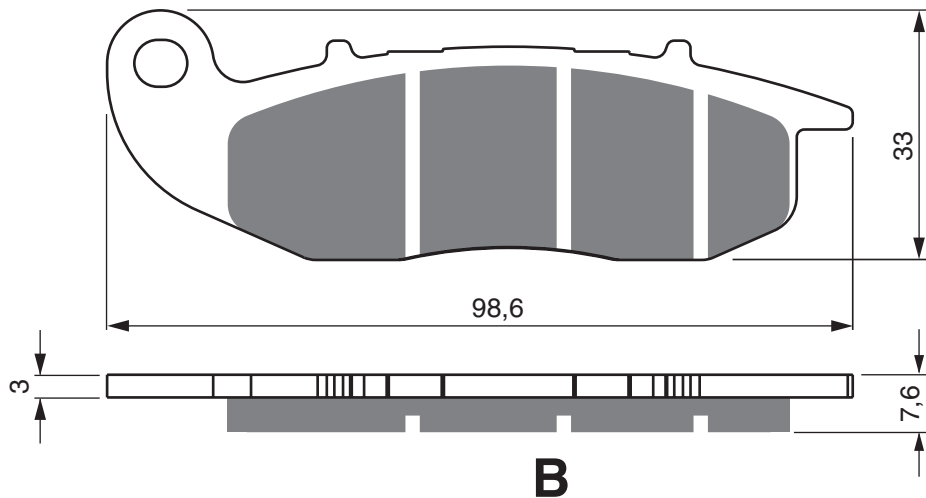

278

- AD
- S3
- GP5
- GP6
- GP7

A

B

AJP	PR3	125	Enduro	2013	2015	FL
AJP	PR3	125	Enduro Pro	2013	2015	FL
AJP	PR3	125	Supermoto	2013	2015	FL
AJP	PR3	125	Trail	2013	2015	FL
AJP	PR4	125	Enduro	2013	2015	FL
AJP	PR4	125	Enduro Pro	2013	2015	FL
AJP	PR4	125	Supermoto	2013	2015	FL
AJP	PR4	125	Trail	2013	2015	FL
AJP	PR3	240	MX Pro	2013	2015	FL
AJP	PR4	240	Extreme	2013	2015	FL
AJP	PR5	250	Enduro	2010	2015	FL
AJP	PR5	250	Extreme	2012	2015	FL
AJP	PR5	250	Supermoto	2010	2015	FL
DERBI		125	Cross City	2009	2014	FL
DERBI		125	Mulhacen (4T) From Ref. No. 7N001791 (Spoke Wheel / Single Pad Fixing)	2007	2011	FL
DERBI		125	Terra Adventure	2007	2014	FL
DERBI		125	Terra Euro (Single Pad Fixing)	2007	2011	FL
FANTIC	TR	125	CR (2T) Cross Competizione	2013	2013	FL
FANTIC	TZ	125	CS (2T) Caballero Cross	2011	2012	FL
FANTIC	TZ	125	ES (125 ES / 2T) Regularita Scuderia	2011	2012	FL
FANTIC	TZ	170	E Regularita (125 E / 4T)	2011	2015	FL
FANTIC	TZ	170	ER Caballero Regularita Competizione (125 ER / 4T)	2011	2015	FL
FANTIC	TZ	170	SM Motard (125 SM / 4T)	2012	2015	FL
FANTIC	TX	180	E Regularita (49cc/2T)	2011	2015	FL
FANTIC	TX	180	ER Regularita Copetizione (49cc/2T)	2012	2015	FL