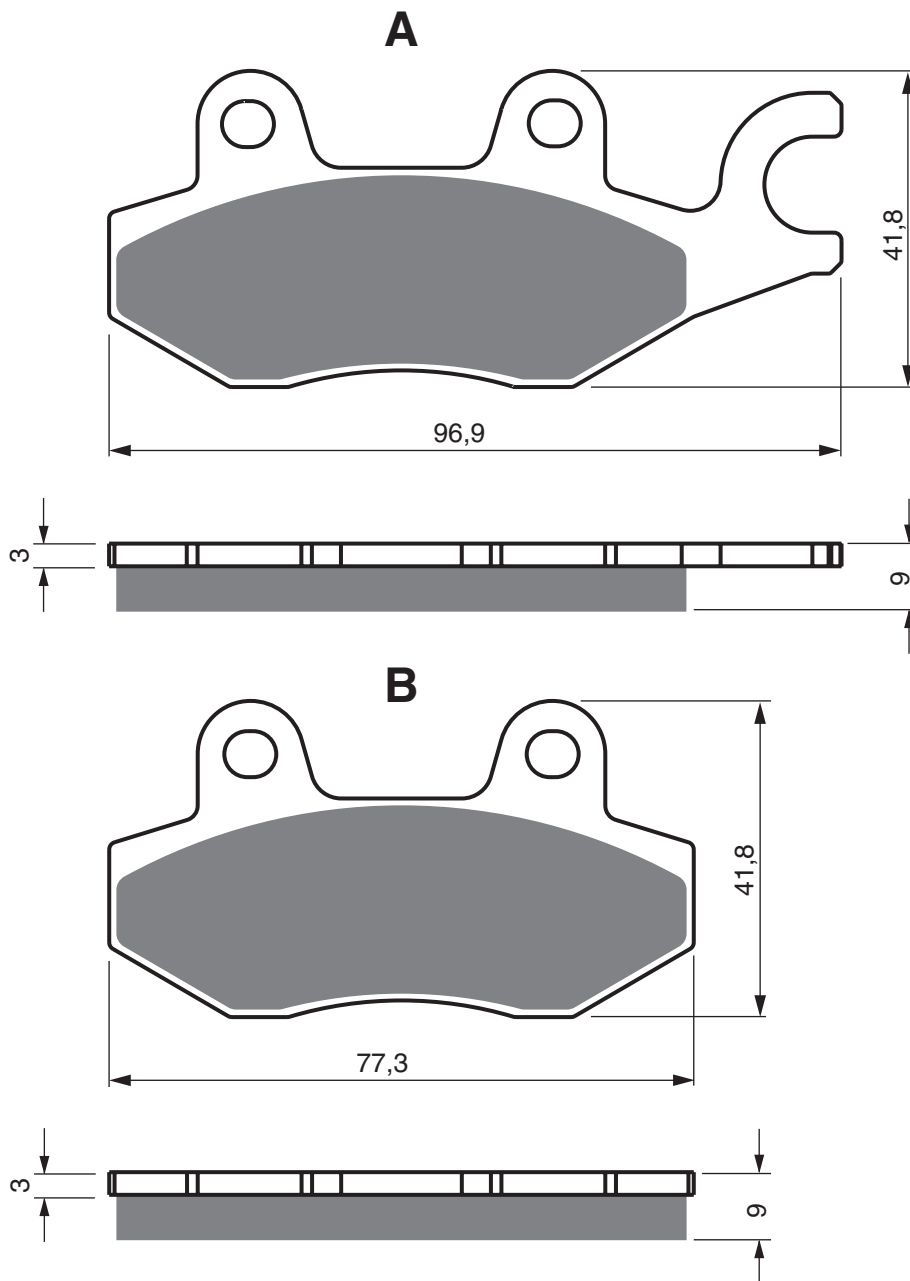

AJS		50	Crazy Naked	2010	2011	FL
AJS		125	Bobber (Custom)	2010	2015	RR
AJS		125	Daytona	2013	2015	RR
AJS	DD	125	E Mk2 Regal Raptor (Cast wheels)	2010	2014	RR
AJS	DD	125	E Regal Raptor	2004	2006	FL
AJS	EOS	125	Regal Raptor	2009	2015	RR
AJS	JSM	125	Motard	2010	2015	RR
AJS	JSM	125	Trail	2013	2014	RR
AJS	NKT 1	125	Naked	2008	2009	FL
AJS	NKT 1	125	Naked	2008	2009	RR
AJS	DD	250	E Regal Raptor	2004	2009	FL
AJS	NKT 2	250	Naked	2008	2009	FL
AJS	NKT 2	250	Naked	2008	2009	RR
AJS	E-9PB	350		2013	2014	RR
AJS	EOS	350		2013	2014	RR