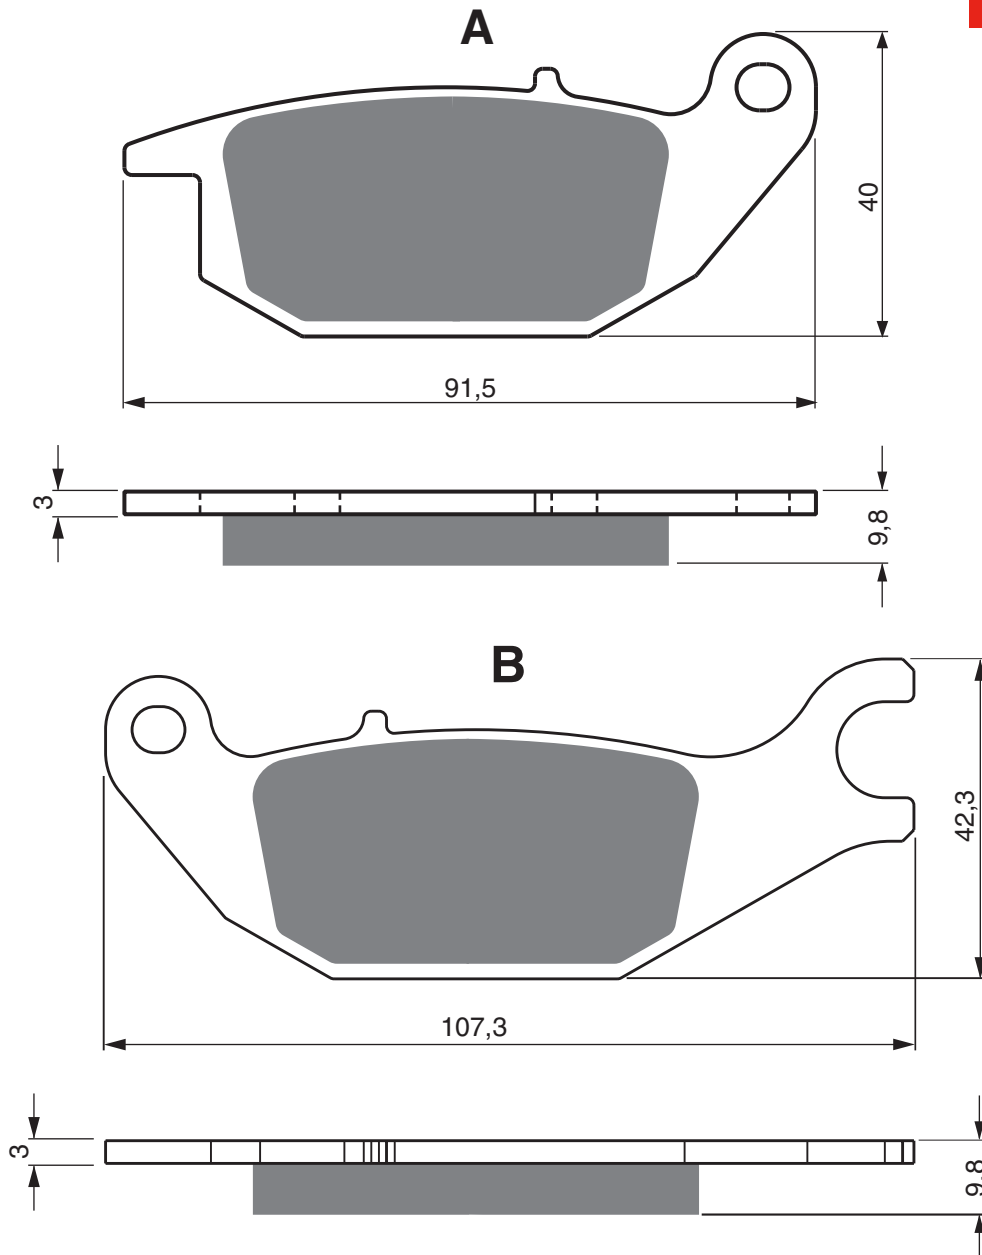

221

AD

S3

AJS	Regal Raptor CR3	125		2006	2006	RR
HERO	Karizma ZMR	230		2011	2012	RR
HONDA	CBR	125	R4/R5/RS5/RW5/RW6/RW7/RW8/RW9/RWA (6 Bolt Front Disc / Canada)	2004	2010	RR
HONDA	XL	125	V1/V2/V3/V4/V5/V6/V7/V8/V9/VA „Varadero“	2001	2011	RR
HONDA	CBR	150	R	2000	2003	RR
YAMAHA	MW	125	Tricity Scooter	2014	2016	RR