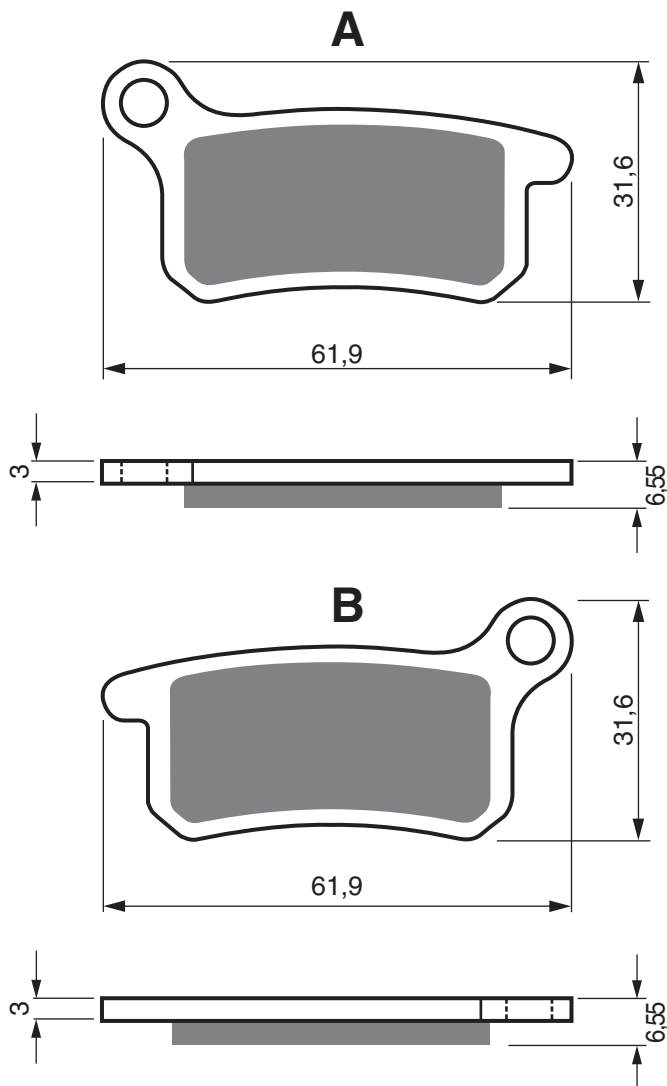

PART NUMBER

185

AD

K1

K5

K5-LX

S3

S33
RACING

HUSQVARNA	CR	65		2011	2013	FL
HUSQVARNA	TC	65		2018	2019	FL
HUSQVARNA	TC	65		2018	2019	RR
KTM	SX	65		2002	2003	FL
KTM	SX	65		2004	2008	FL
KTM	SX	65		2009	2019	FL
KTM	SX	65		2009	2019	RR
KTM	SX	85		2003	2010	FL
KTM	SX	85		2003	2010	RR
KTM	SX	85	(17"/14" wheels)	2011	2011	FL
KTM	SX	85	(19"/16" Wheel)	2011	2011	FL
KTM	SX	85	(19"/16" wheels)	2003	2010	FL
KTM	SX	85	(19"/16" wheels)	2003	2010	RR
SWM	MC	650	R	2018	2018	FL

EQUIVALENTS OEM

461 13 030 000	462 13 030 000	470 13 090 000	470 13 090 200	8000H7132

Disc Brake Pads