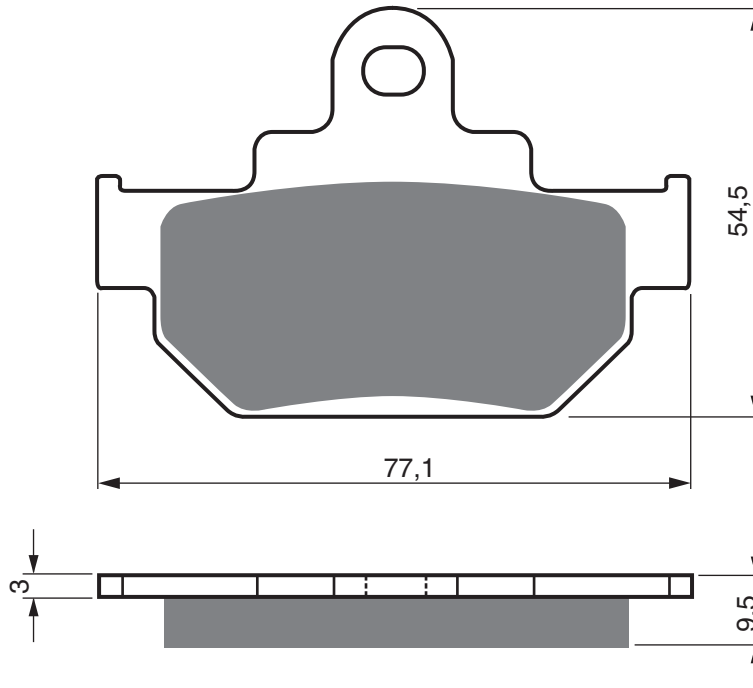

PART NUMBER

046

AD

S3

SUZUKI	DR	600	RG/RH/RJ (SN41A) (Rear Drum Model)	1986	1988	FL
SUZUKI	DR	600	RK (SN41A) (Rear disc model)	1989	1989	FL
SUZUKI	DR	600	SF/SG/SH/SJ/SK (SN41A)	1985	1989	FL

EQUIVALENTS OEM

5930014830	5934014500	5934014501	5934014510