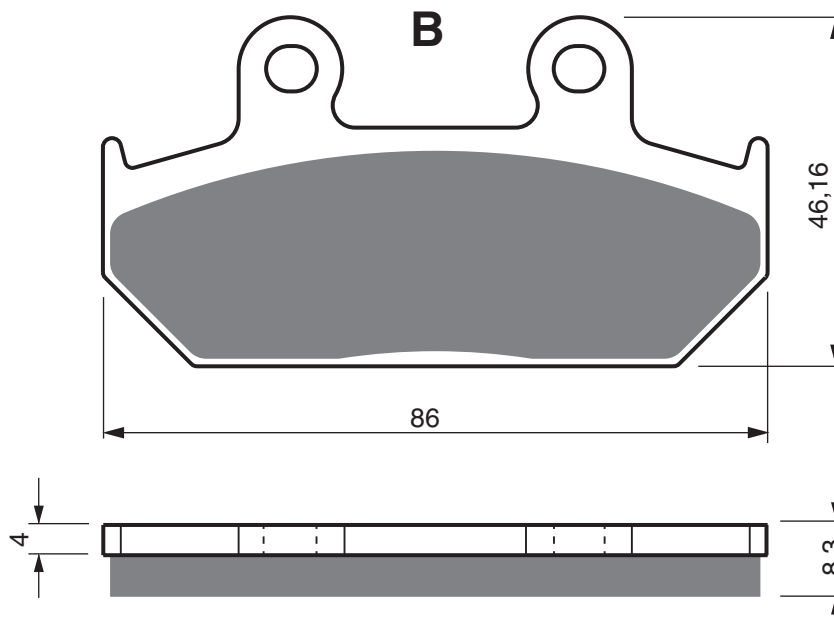

EQUIVALENTS OEM

2525345000	2525362000	45105 KBH E000 GM
------------	------------	-------------------

PART NUMBER

345

AD

K5

S3

**S33
RACING**