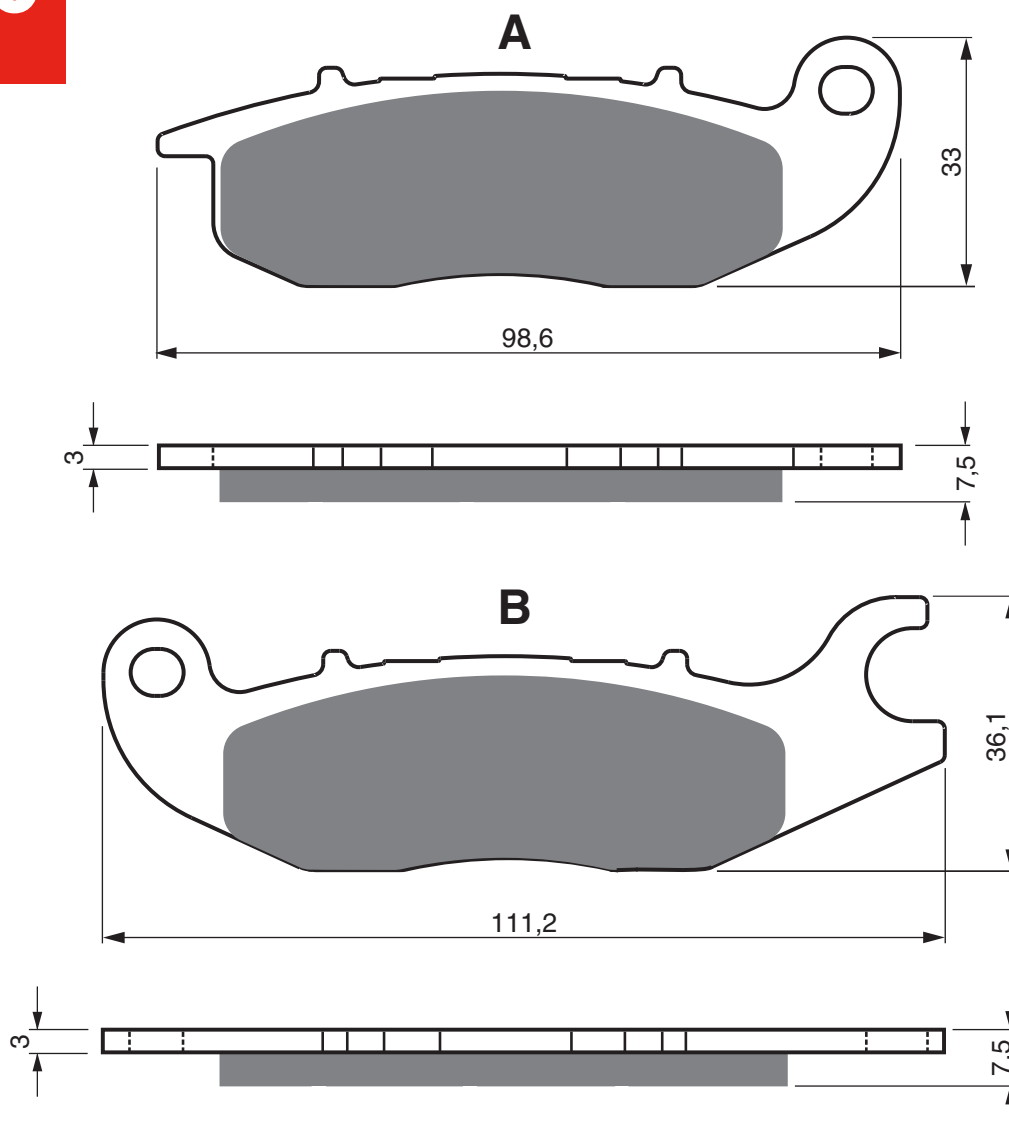

EQUIVALENTS OEM

2201871	2202414	1910683
---------	---------	---------

PART NUMBER

210

AD

S3

GP5

AJS	Regal Raptor CR3	125		2006	2006	FL
HERO	Karizma ZMR	230		2011	2012	FL
HONDA		125	Monkey	2018	2019	FL
HONDA	ANF	125	3/5/T5/T6 Innova	2003	2006	FL
HONDA	ANF	125	7/A Innova	2007	2011	FR
HONDA	CBF	125	M9/MA/MB/MD/ME	2009	2015	FL
HONDA	CBR	125	R4/R5/RS5/RS6	2004	2006	FL
HONDA	CBR	125	R4/R5/RS5/RW5/RW6/RW7/RW8/RW9/RWA (6 Bolt Front Disc / Canada)	2004	2010	FL
HONDA	CBR	125	RW5/RW6/RW7/RW8/RW9/RWA/RWB/RC/RD/RF	2005	2016	FL
HONDA	CBR	125	RWB/RC/RD/RF/RG (5 Bolt Front Disc)	2011	2016	FR