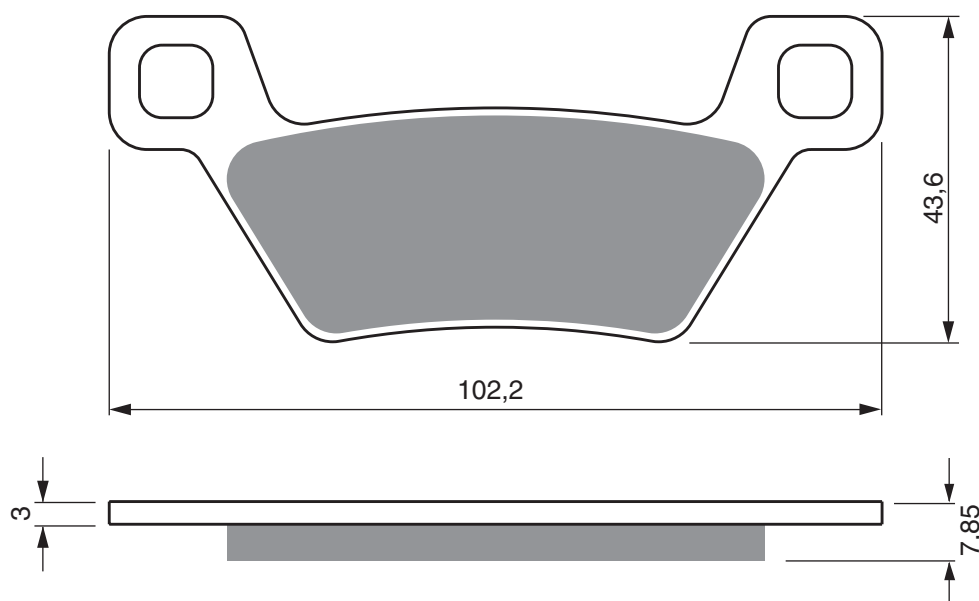

EQUIVALENTS OEM

VGA 12182	VGA 12183	705600485	Z150-9261	705600 711
-----------	-----------	-----------	-----------	------------

PART NUMBER

316

AD

K5

S3

**S33
RACING**