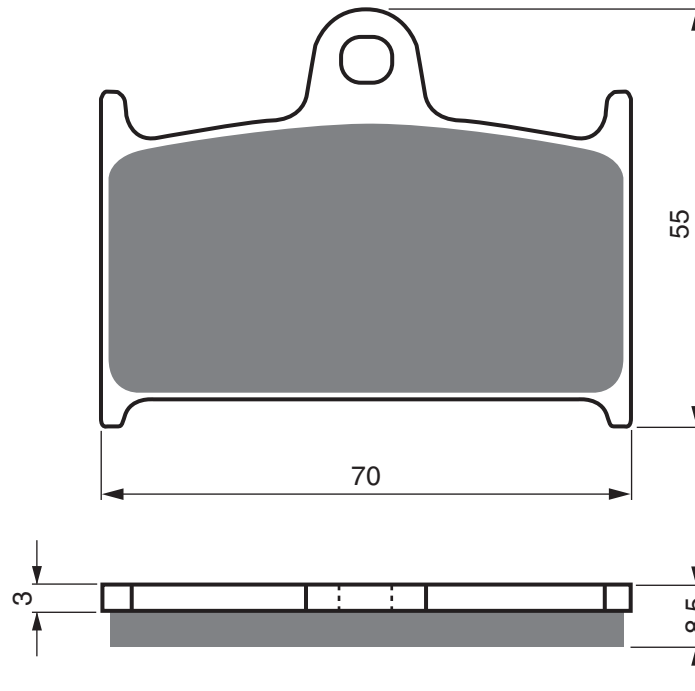

Disc Brake Pads

PART NUMBER

017

AD

S3

**S33
RACING**

MZ		1 000	S	2003	2007	FL
MZ		1 000	S	2003	2007	FR
MZ		1 000	SF	2005	2007	FL
MZ		1 000	SF	2005	2007	FR
MZ		1 000	SFX	2007	2007	FL
MZ		1 000	SFX	2007	2007	FR
MZ		1 000	ST	2007	2007	FL
MZ		1 000	ST	2007	2007	FR
SUZUKI	GSX-R	400	RL/RM/RN/RS (GK76A)	1990	1995	FL
SUZUKI	GSX-R	400	RL/RM/RN/RS (GK76A)	1990	1995	FR
SUZUKI	GSX-R	750	J/K/L/M	1988	1991	FL
SUZUKI	GSX-R	750	J/K/L/M	1988	1991	FR
SUZUKI	GSX-R	750	WN/WP	1992	1993	FL
SUZUKI	GSX-R	750	WN/WP	1992	1993	FR
SUZUKI	GSXR	750	RG	1986	1986	FL
SUZUKI	GSXR	750	RG	1986	1986	FR
SUZUKI	RF	900	RR/RS/RS2/RT/RV/RW	1994	1998	FL
SUZUKI	RF	900	RR/RS/RS2/RT/RV/RW	1994	1998	FR
SUZUKI	GSX-R	1 100	K/L/M/N (GV73C/F024)	1989	1992	FL
SUZUKI	GSX-R	1 100	K/L/M/N (GV73C/F024)	1989	1992	FR
SUZUKI	GSF	1 200	SAV ABS-Bandit	1997	1997	FL
SUZUKI	GSF	1 200	SAV ABS-Bandit	1997	1997	FR
SUZUKI	GSF	1 200	T/V/W/X „Bandit“	1996	2000	FL
SUZUKI	GSF	1 200	T/V/W/X „Bandit“	1996	2000	FR
SUZUKI	GSF	1 200	T/V/W/X/Y (Naked Bandit) 4 Piston Caliper	1996	2000	FL
SUZUKI	GSF	1 200	T/V/W/X/Y (Naked Bandit) 4 Piston Caliper	1996	2000	FR
TRIUMPH	Sprint		RS	1999	2004	FL
TRIUMPH	T595		Daytona	1997	1997	FL
TRIUMPH	T595		Daytona	1997	1997	FR
TRIUMPH	Speedfour	600		2002	2005	FL
TRIUMPH	Speedfour	600		2002	2005	FR
TRIUMPH	TT	600		2000	2003	FL
TRIUMPH	TT	600		2000	2003	FR