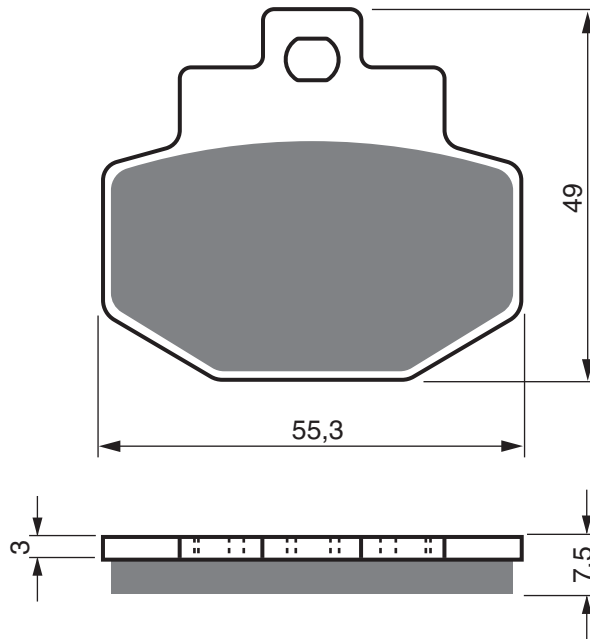

AD

S3

BENELLI	Adiva	125		2001	2004	RR
BENELLI	Adiva	150		2001	2004	RR
GILERA		125	VX 4T/180/VXR 200 4T	2001	2005	RR
GILERA	DNA	125	/180	2001	2003	RR
GILERA	VX	125	Runner/ST (4T)	2005	2014	RL
GILERA	VXR/VX	200	Runner/ST (4T)	2002	2011	RL
PIAGGIO VESPA	GTS		4V ABS/Super Sport/Touring	2018	2019	RR
PIAGGIO VESPA	946	125	Special (4T/3V/cc)	2013	2015	RR
PIAGGIO VESPA	Fly	125	ie (4T/3V) Rear Disc Model	2012	2014	RR
PIAGGIO VESPA	GT	125	L Granturismo	2003	2006	RR
PIAGGIO VESPA	GTS	125		2007	2011	RR
PIAGGIO VESPA	GTS	125	Super ie (inc ABS Models)	2009	2015	RR
PIAGGIO VESPA	GTS	125	Supersport ie (Inc ABS Models)	2013	2015	RR
PIAGGIO VESPA	GTV	125		2007	2008	RR
PIAGGIO VESPA	New Fly	125	125 ie (3V)	2012	2013	RR
PIAGGIO VESPA	Super Hexagon GTX	125	/ 180 (12" wheels)	2001	2003	RR

PIAGGIO VESPA	Super Hexagon GTX	180	(12" Wheels)	2001	2003	RL
PIAGGIO VESPA	GT	200	L Granturismo	2003	2006	RR
PIAGGIO VESPA	GT 60	250	(Special Anniversary Model)	2006	2006	RR
PIAGGIO VESPA	GTS	250	ie/ABS	2005	2011	RR
PIAGGIO VESPA	GTV	250	ie	2007	2009	RR
PIAGGIO VESPA	Super Hexagon GTX	250		2000	2002	RR
PIAGGIO VESPA	GTS	300	4V ABS	2018	2019	RR
PIAGGIO VESPA	GTS	300	ie (ABS Models)	2008	2018	RR
PIAGGIO VESPA	GTS	300	ie Super (Non ABS Models)	2008	2015	RR
PIAGGIO VESPA	GTS	300	ie Super Sport (ABS Models)	2008	2018	RR
PIAGGIO VESPA	GTS	300	ie Super Sport (Non ABS Models)	2008	2015	RR
PIAGGIO VESPA	GTS	300	ie Touring (ABS Models)	2011	2017	RR
PIAGGIO VESPA	GTS	300	ie Touring (Non ABS Models)	2011	2016	RR
PIAGGIO VESPA	GTS	300	Super (Non ABS Models)	2008	2015	RR

EQUIVALENTS OEM

497002	497348	R44440181A0	647161