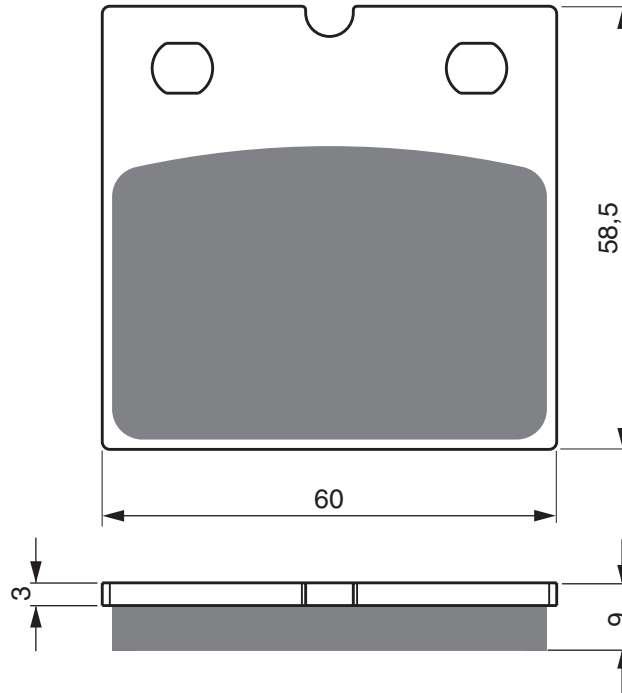

EQUIVALENTS OEM

34 11 7 660 448	34 11 7 671 780	34 11 7 683 064	34 11 8 534 183
-----------------	-----------------	-----------------	-----------------

Disc Brake Pads

PART NUMBER

197

AD

S3

**S33
RACING**