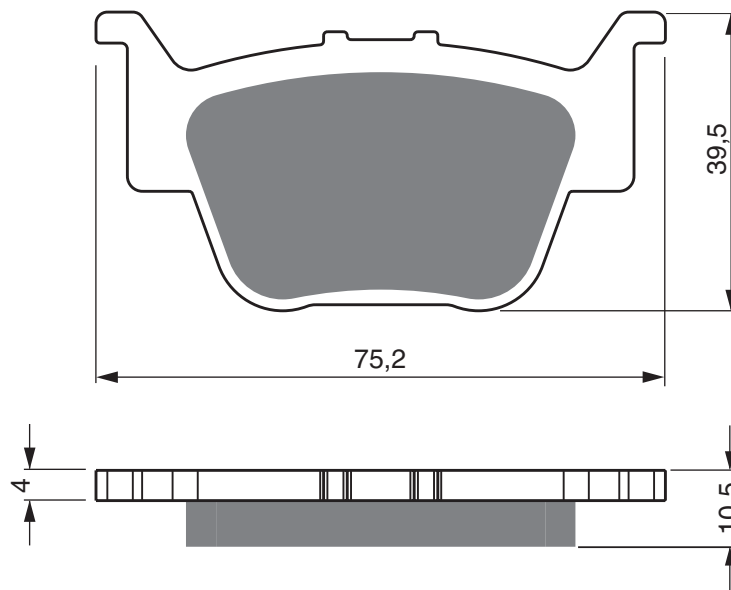

PART NUMBER

243

AD

K1

K5

S3

**S33
RACING**

HONDA	TRX	420	FA9/FAA/FBB Fourtrax Auto 4WD	2009	2011	RR
HONDA	TRX	420	FE7/FE8/FE9FEA/FEB 4WD Fourtrax ES	2007	2011	RR
HONDA	TRX	420	FM7/FM8/FM9/FMA/FMB 4WD Fourtrax	2007	2011	RR
HONDA	TRX	420	FPA9/FPAA/FPBA Fourtrax Auto Power Steering	2009	2011	RR
HONDA	TRX	420	FPM9/FPMA/FPMB Fourtrax 4WW Power Steering	2009	2011	RR
HONDA	TRX	420	TE7/TE8/TE9 Fourtrax ES 2WD	2007	2009	RR
HONDA	TRX	420	TM7/TM8/TM9/TMA/TMB Fourtrax 2WD	2007	2009	RR
HONDA	TRX	450	R4/R5/R6/R7/ER7/R8/ER8/R9/ER9	2004	2009	RR
HONDA	TRX	650	FA3/FA4/FA5 Rincon 4x4 Auto	2003	2005	RR
HONDA	TRX	680	FA6/FA7/FA8/FA9/FAA/FAB/FAC Rincon 4x4 Auto	2006	2014	RR

EQUIVALENTS OEM

06435 HN8 006

06435 HP1 006

Disc Brake Pads