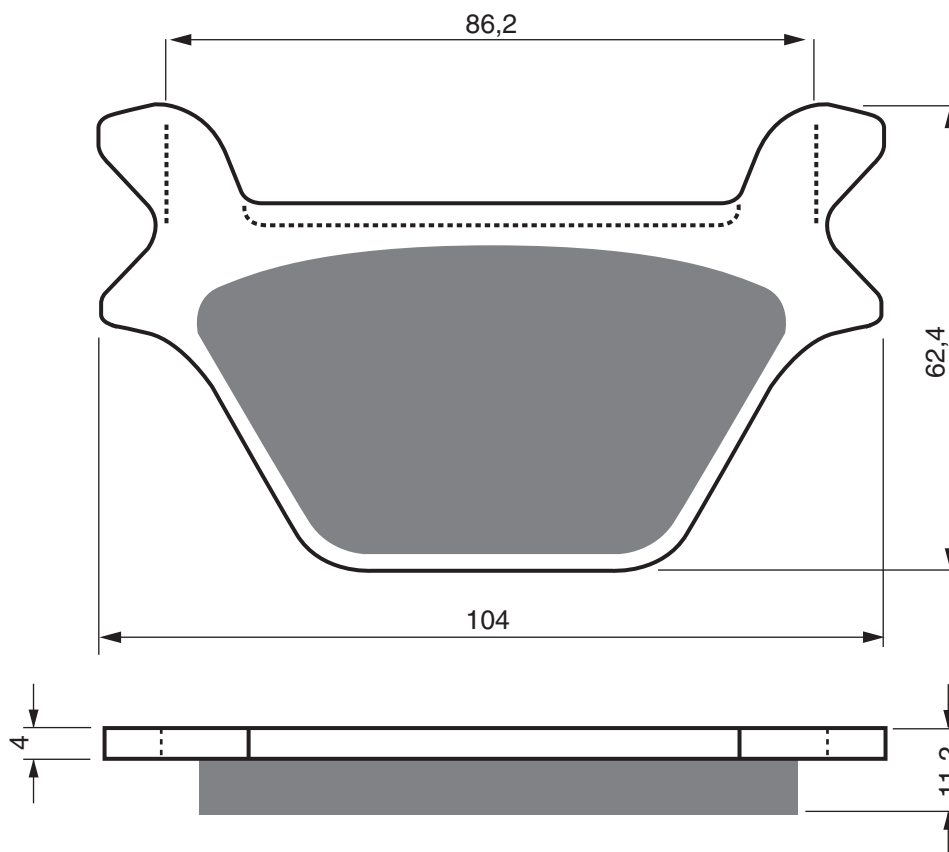

EQUIVALENTS OEM

06455 MZ2 405	06455 MAJ G41	06435 MAJ G41	06435 MAT 006	06455 MZ2 405
---------------	---------------	---------------	---------------	---------------

PART NUMBER

056

AD

S3

**S33
RACING**

**Abutment Shims
(2 per set)**