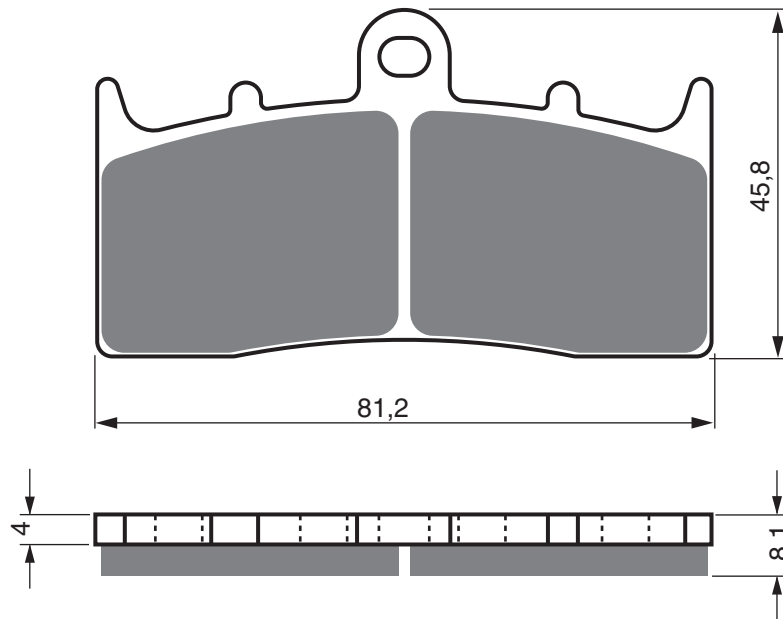

PART NUMBER

194

AD

S3

S33
RACING

GP5

GP6

GP7

BMW	R	850	R	2004	2006	FL
BMW	R	850	R	2004	2006	FR
BMW	R	1 100	S (ABS)	2001	2006	FL
BMW	R	1 100	S (ABS)	2001	2006	FR
BMW	R	1 150	GS (EVO - R21/0415/0495)	2001	2003	FL
BMW	R	1 150	GS (EVO - R21/0415/0495)	2001	2003	FR
BMW	R	1 150	GS Adventure	2001	2006	FL
BMW	R	1 150	GS Adventure	2001	2006	FR
BMW	R	1 150	R	2001	2006	FL
BMW	R	1 150	R	2001	2006	FR
BMW	R	1 150	R Rockster (R21//E1/00041)	2003	2006	FL
BMW	R	1 150	R Rockster (R21//E1/00041)	2003	2006	FR
BMW	R	1 150	R Rockster Edition 80	2004	2004	FL
BMW	R	1 150	R Rockster Edition 80	2004	2004	FR
BMW	R	1 150	RS	2001	2005	FL
BMW	R	1 150	RS	2001	2005	FR
BMW	K	1 200	LT (Evo integral ABS/Disc Has fixed bobbins)	2008	2009	FL
BMW	K	1 200	LT (Evo integral ABS/Disc Has fixed bobbins)	2008	2009	FR
BMW	K	1 200	LT (EVO-ABS)	2000	2009	FL
BMW	K	1 200	LT (EVO-ABS)	2000	2009	FR
BMW	K	1 200	R (K27/0378) Tokico Caliper	2006	2011	FL
BMW	K	1 200	R (K27/0378) Tokico Caliper	2006	2011	FR

BMW	K	1 200	R (Urban)	2005	2008	FL
BMW	K	1 200	R (Urban)	2005	2008	FR
BMW	K	1 200	R Sport	2007	2007	FL
BMW	K	1 200	R Sport	2007	2007	FR
BMW	R	1 200	C Classic	2003	2004	FL
BMW	R	1 200	C Classic	2003	2004	FR
BMW	R	1 200	C Independent (Cast wheel)	2003	2004	FL
BMW	R	1 200	C Independent (Cast wheel)	2003	2004	FR
BMW	R	1 200	CL	2002	2004	FL
BMW	R	1 200	CL	2002	2004	FR
BMW	R	1 200	R	2007	2013	FL
BMW	R	1 200	R	2007	2013	FR
BMW	R	1 200	R Classic	2011	2014	FL
BMW	R	1 200	R Classic	2011	2014	FR
BMW	R	1 200	R SE	2010	2011	FL
BMW	R	1 200	R SE	2010	2011	FR
BMW	K	1 300	R	2009	2012	FL
BMW	K	1 300	R	2009	2012	FR
BMW	K	1 300	R Carbon	2012	2012	FL
BMW	K	1 300	R Carbon	2012	2012	FR
BMW	K	1 300	R Dynamic	2011	2015	FL
BMW	K	1 300	R Dynamic	2011	2015	FR
KAWASAKI	ZRX	400	(ZR 400 E4-E7)	1998	2001	FL

EQUIVALENTS OEM

34 11 7 658 386	34 11 7 655 898	34 11 7 690 170	34 11 7 690 169	43082 1217

Disc Brake Pads