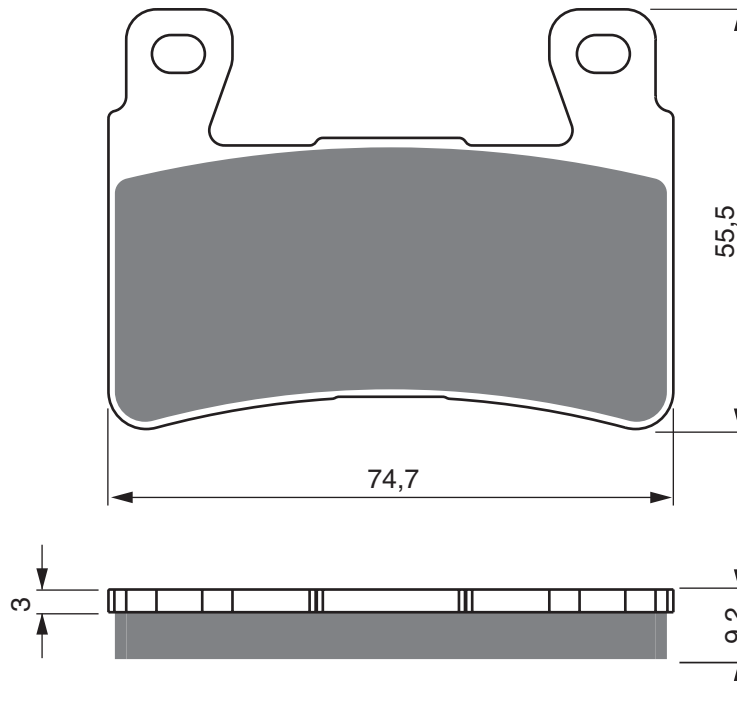

PART NUMBER

279

AD

S3

GP5

GP6

GP7

HARLEY DAVIDSON	XR	1 200		2008	2010	FL
HARLEY DAVIDSON	XR	1 200		2008	2010	FR
HARLEY DAVIDSON	XR	1 200	X	2010	2012	FL
HARLEY DAVIDSON	XR	1 200	X	2010	2012	FR
HONDA	CB	400	SF4/S/S5 (NC39)	2004	2005	FL
HONDA	CB	400	SFX/SFY/SF1/SF2/SF3 Super Four	1999	2003	FL
HONDA	CBR	600	F1/F2	2001	2002	FL
HONDA	CBR	600	F1/F2	2001	2002	FR
HONDA	CBR	600	F3/F4/F5/F6	2003	2006	FL
HONDA	CBR	600	F3/F4/F5/F6	2003	2006	FR
HONDA	CBR	600	FS1/FS2 Sport	2001	2002	FL
HONDA	CBR	600	FX/FY	1999	2000	FL
HONDA	CBR	600	RR3/RR4	2003	2004	FL
HONDA	CB	1 100	AE (Cast Wheels/2 Piston Caliper)	2013	2013	FL
HONDA	CB	1 100	AE (Cast Wheels/2 Piston Caliper)	2013	2013	FR
HONDA	CB	1 100	EX (SAE)	2014	2018	FL
HONDA	CB	1 100	EX (SAE)	2014	2018	FR
HONDA	CB	1 300	5/6/7/8/9 (Superfour)	2005	2009	FL

HONDA	CB	1 300	5/6/7/8/9 (Superfour)	2005	2009	FR
HONDA	CB	1 300	A5/A6/A7/A8/A9 (Superfour ABS)	2005	2009	FL
HONDA	CB	1 300	A5/A6/A7/A8/A9 (Superfour ABS)	2005	2009	FR
HONDA	CB	1 300	F3/F13	2003	2004	FL
HONDA	CB	1 300	F3/F13	2003	2004	FR
HONDA	CB	1 300	S5/S6/S7/S8/S9	2005	2009	FL
HONDA	CB	1 300	SA5/SA6/SA7/SA8/SAA	2005	2010	FL
HONDA		1 800	Goldwing F6C (4 Piston Caliper) (GLF6CAE)	2014	2017	FL
HONDA		1 800	Goldwing F6C (4 Piston Caliper) (GLF6CAE)	2014	2017	FR
HYOSUNG	GD	250	i Naked	2013	2014	FL
HYOSUNG	GT	650	(Naked)	2009	2012	FL
HYOSUNG	GT	650	i (Naked)	2012	2015	FL
HYOSUNG	GT	650	i R	2014	2015	FL
HYOSUNG	GT	650	iR	2009	2013	FL
HYOSUNG	ST	700	i Deluxe (ST 700i)	2012	2015	RR
HYOSUNG	ST7	700	(ST 700i)	2010	2015	FL

EQUIVALENTS OEM

06455 MBW 006	06455 MBW E11	42739 008	59330 H99 700	43082 0131	41300102

Disc Brake Pads