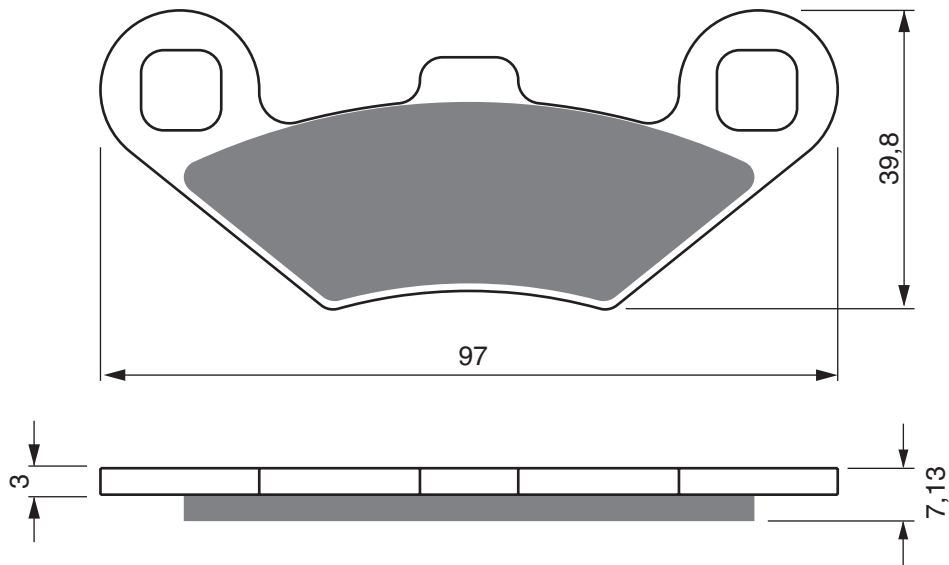

PART NUMBER

280

AD

K1

K5

K5-LX

S3

**S33
RACING**

PEUGEOT	Metropolis	400	Blue Line (3 Wheel Model)	2015	2016	FL
PEUGEOT	Metropolis	400	Blue Line (3 Wheel Model)	2015	2016	FR
PEUGEOT	Metropolis	400	T (3 Wheel Model)	2014	2016	FL
PEUGEOT	Metropolis	400	T (3 Wheel Model)	2014	2016	FR
PEUGEOT	Metropolis	400	T-RS (3 Wheel Model)	2014	2016	FL
PEUGEOT	Metropolis	400	T-RS (3 Wheel Model)	2014	2016	FR

EQUIVALENTS OEM

1910036	1910042	1910129	1910333	1930643	1930731	1930815
2200465	2200901	2201398	2202412	2203452	2203792	2201149
1911171						

Disc Brake Pads