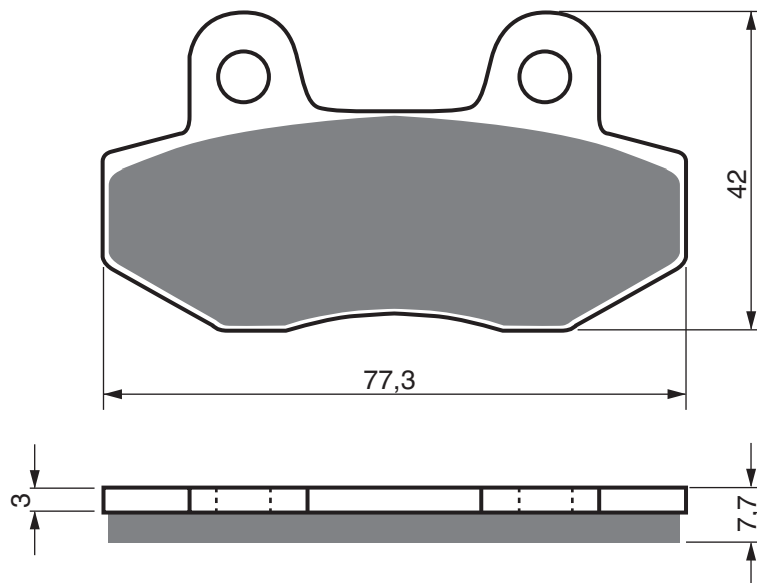

Disc Brake Pads

PART NUMBER

011

AD **K1** **K5** **S3**

AJS	JSM	50	Motard	2013	2015	FL
AJS		125	Bobber (Custom)	2010	2015	FL
AJS	DD	125	E Mk2 Regal Raptor (Cast wheels)	2010	2014	FL
AJS	EOS	125	Regal Raptor	2009	2015	FL
AJS	JS	125	6C Eco Custom	2012	2014	FL
AJS	JSM	125	Motard	2010	2015	FL
AJS	JSM	125	Trail	2013	2014	FL
AJS	NAC 12	125	cc	2009	2014	FL
AJS	NAC 12	125	cc	2009	2014	RR
AJS	E-9PB	350		2013	2014	FL
AJS	EOS	350		2013	2014	FL
ASPES	Vega	125	Hybrid	2011	2014	FL
ASPES	Perseo	150	Hybrid	2011	2014	RR
BENELLI	Aurak MY	125	(BJ 125 10A)	2016	2017	FL
BETA	R	150	(Minicross/4T/49cc)	2010	2013	RR
CAGIVA		125	Brillio	2008	2008	FL
CCM	C-XR	125	E	2008	2009	FL
CCM	C-XR	125	M	2007	2009	FL
CCM	C-XR	125	S	2008	2009	FL
CCM	TL	125		2008	2009	FL
CCM	C-XR	230	E	2007	2009	FL
CCM	C-XR	230	M	2007	2009	FL
CCM	C-XR	230	S	2007	2009	FL
CCM	XTR	250		2009	2009	FL
CF MOTO	CF	250	T - 6A (Scooter) Jetmax	2012	2015	FL
CF MOTO	CF	250	T - 6A (Scooter) Jetmax	2012	2015	FR
CPI		50	Bravo	2012	2012	FL
CPI		125	Bravo	2012	2012	FL
CPI	SUV	125		2011	2012	FL
CPI	XR	125	Sprint	2011	2012	FL