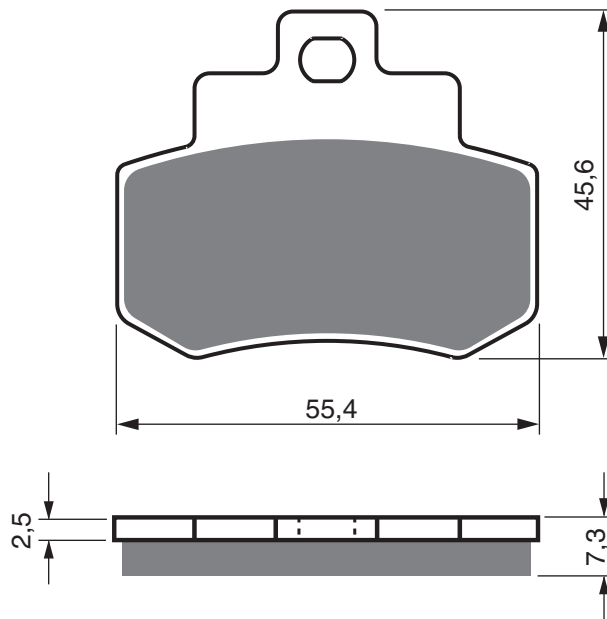

PART NUMBER

192

AD

S3

KYMC0	Grand Dink	250	2001	2006	RL
-------	------------	-----	------	------	----

EQUIVALENTS OEM

43105 KKC4 9000

PART NUMBER