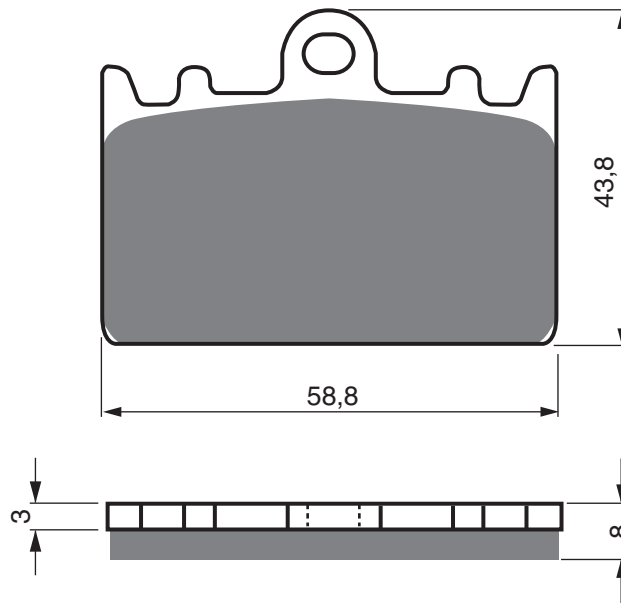

PART NUMBER

090

AD

S3

GP5

GP6

GP7

KAWASAKI	ZXR	400	(L1-L9)	1991	2003	FL
KAWASAKI	ZXR	400	(L1-L9)	1991	2003	FR
SUZUKI	RGV	250	T (RGVR 250SP VJ 23A)	1996	1996	FL

EQUIVALENTS OEM

43082 1130

59300 42840